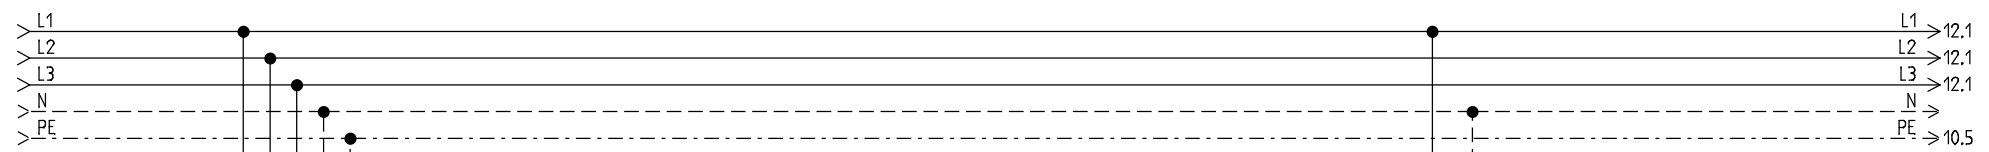

Rev.:

Ort:

erstellt von:

Blatt: 1

EINSPEISUNG
3X400/230VAC/9.2kW/50Hz

EMPFOLGENE ABSICHERUNG **16 AT**
WÄRMEPUMPE MIT HEIZUNG

MINIMALE ABSICHERUNG 13AT
WÄRMEPUMPE OHNE HEIZUNG

EW-SPERRE
KONTAKT GESCHLOSSEN
= BETRIEB