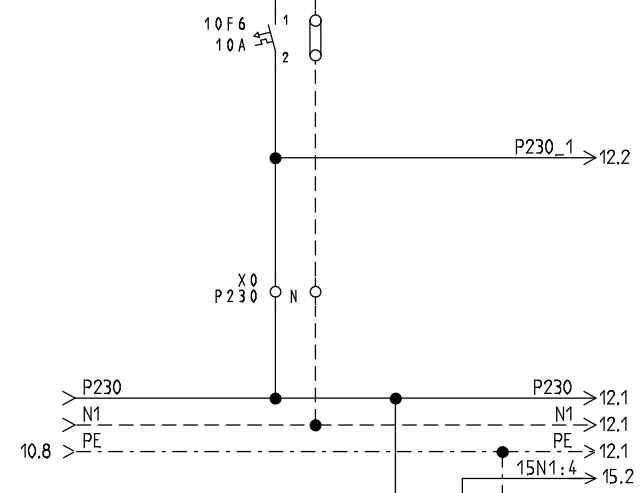

Rev.:

Ort:

erstellt von:

Blatt: 1

EINSPEISUNG
3X400/230VAC/9.2kW/50Hz

EMPFOLGENE ABSICHERUNG **16 AT**
WÄRMEPUMPE MIT HEIZUNG

MINIMALE ABSICHERUNG 13AT
WÄRMEPUMPE OHNE HEIZUNG

EW-SPERRE
KONTAKT GESCHLOSSEN
= BETRIEB