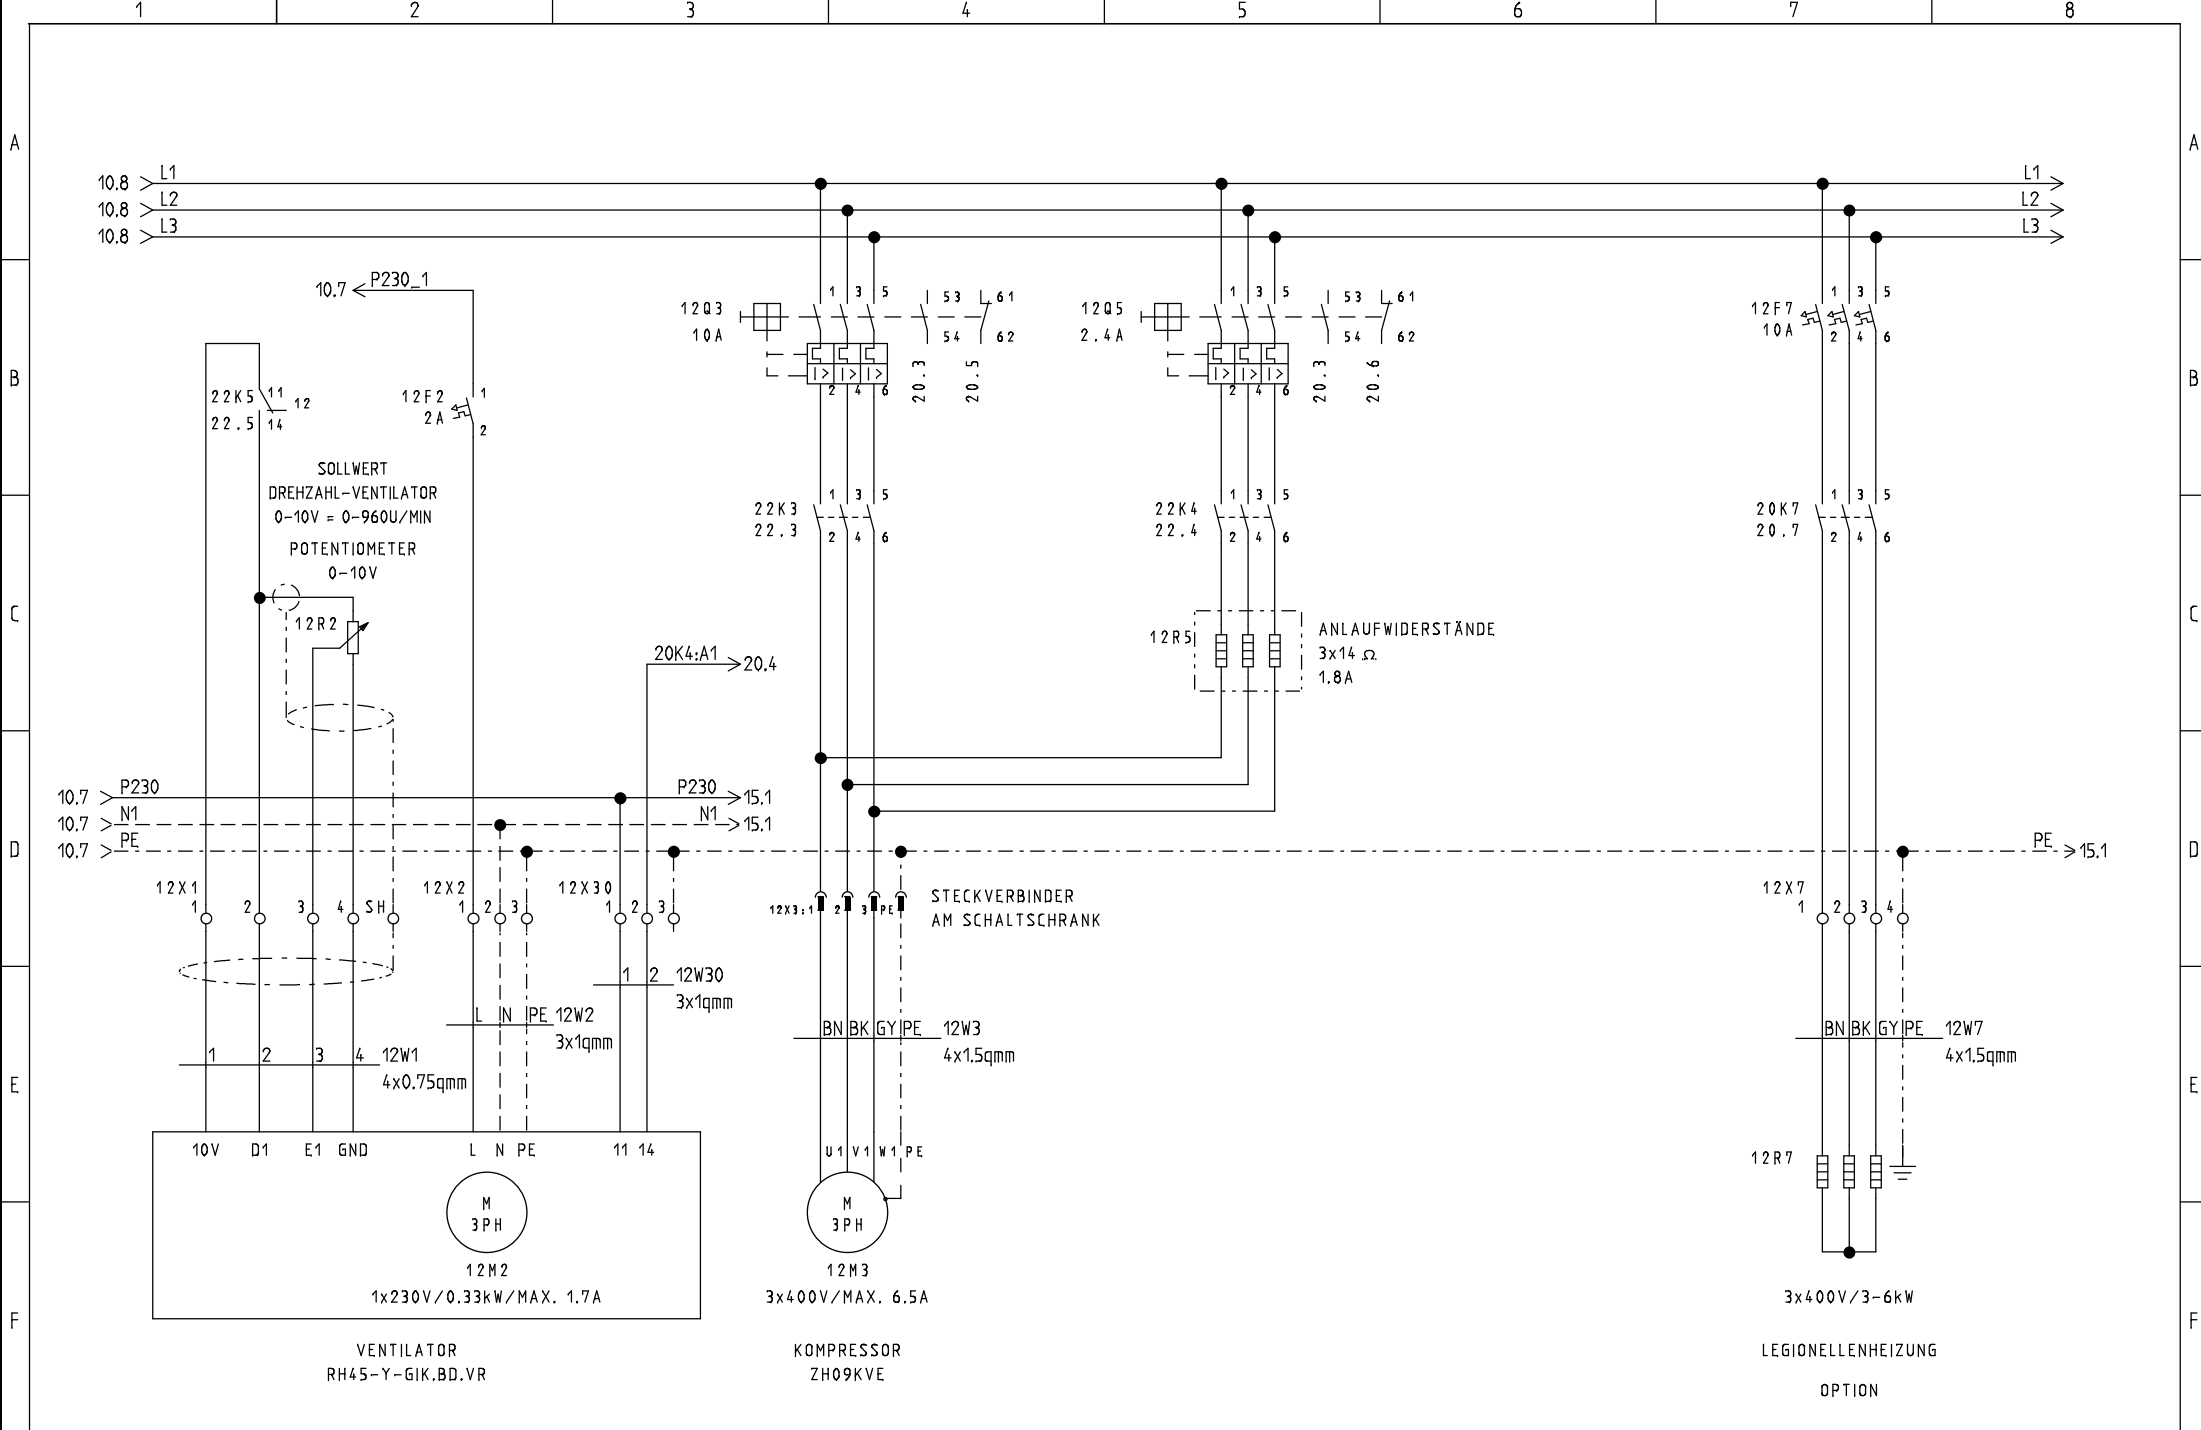

STRIEGA-THERM AG
STEUERUNG ZU WÄRMEPUMPE
LEGIONELLENHEIZUNG AWS-I 13 1L2.0

EINSPEISUNG

Projekt:
AWS-I 13_1L2.0 LH Res.

Datum:
13.04.2018

Zeichnungsnummer:

Anlage:

Rev.:

Ort:

erstellt von:

Blatt:
10

REGLER ELESTA RDO 344A
ANALOGE EINGÄNGE