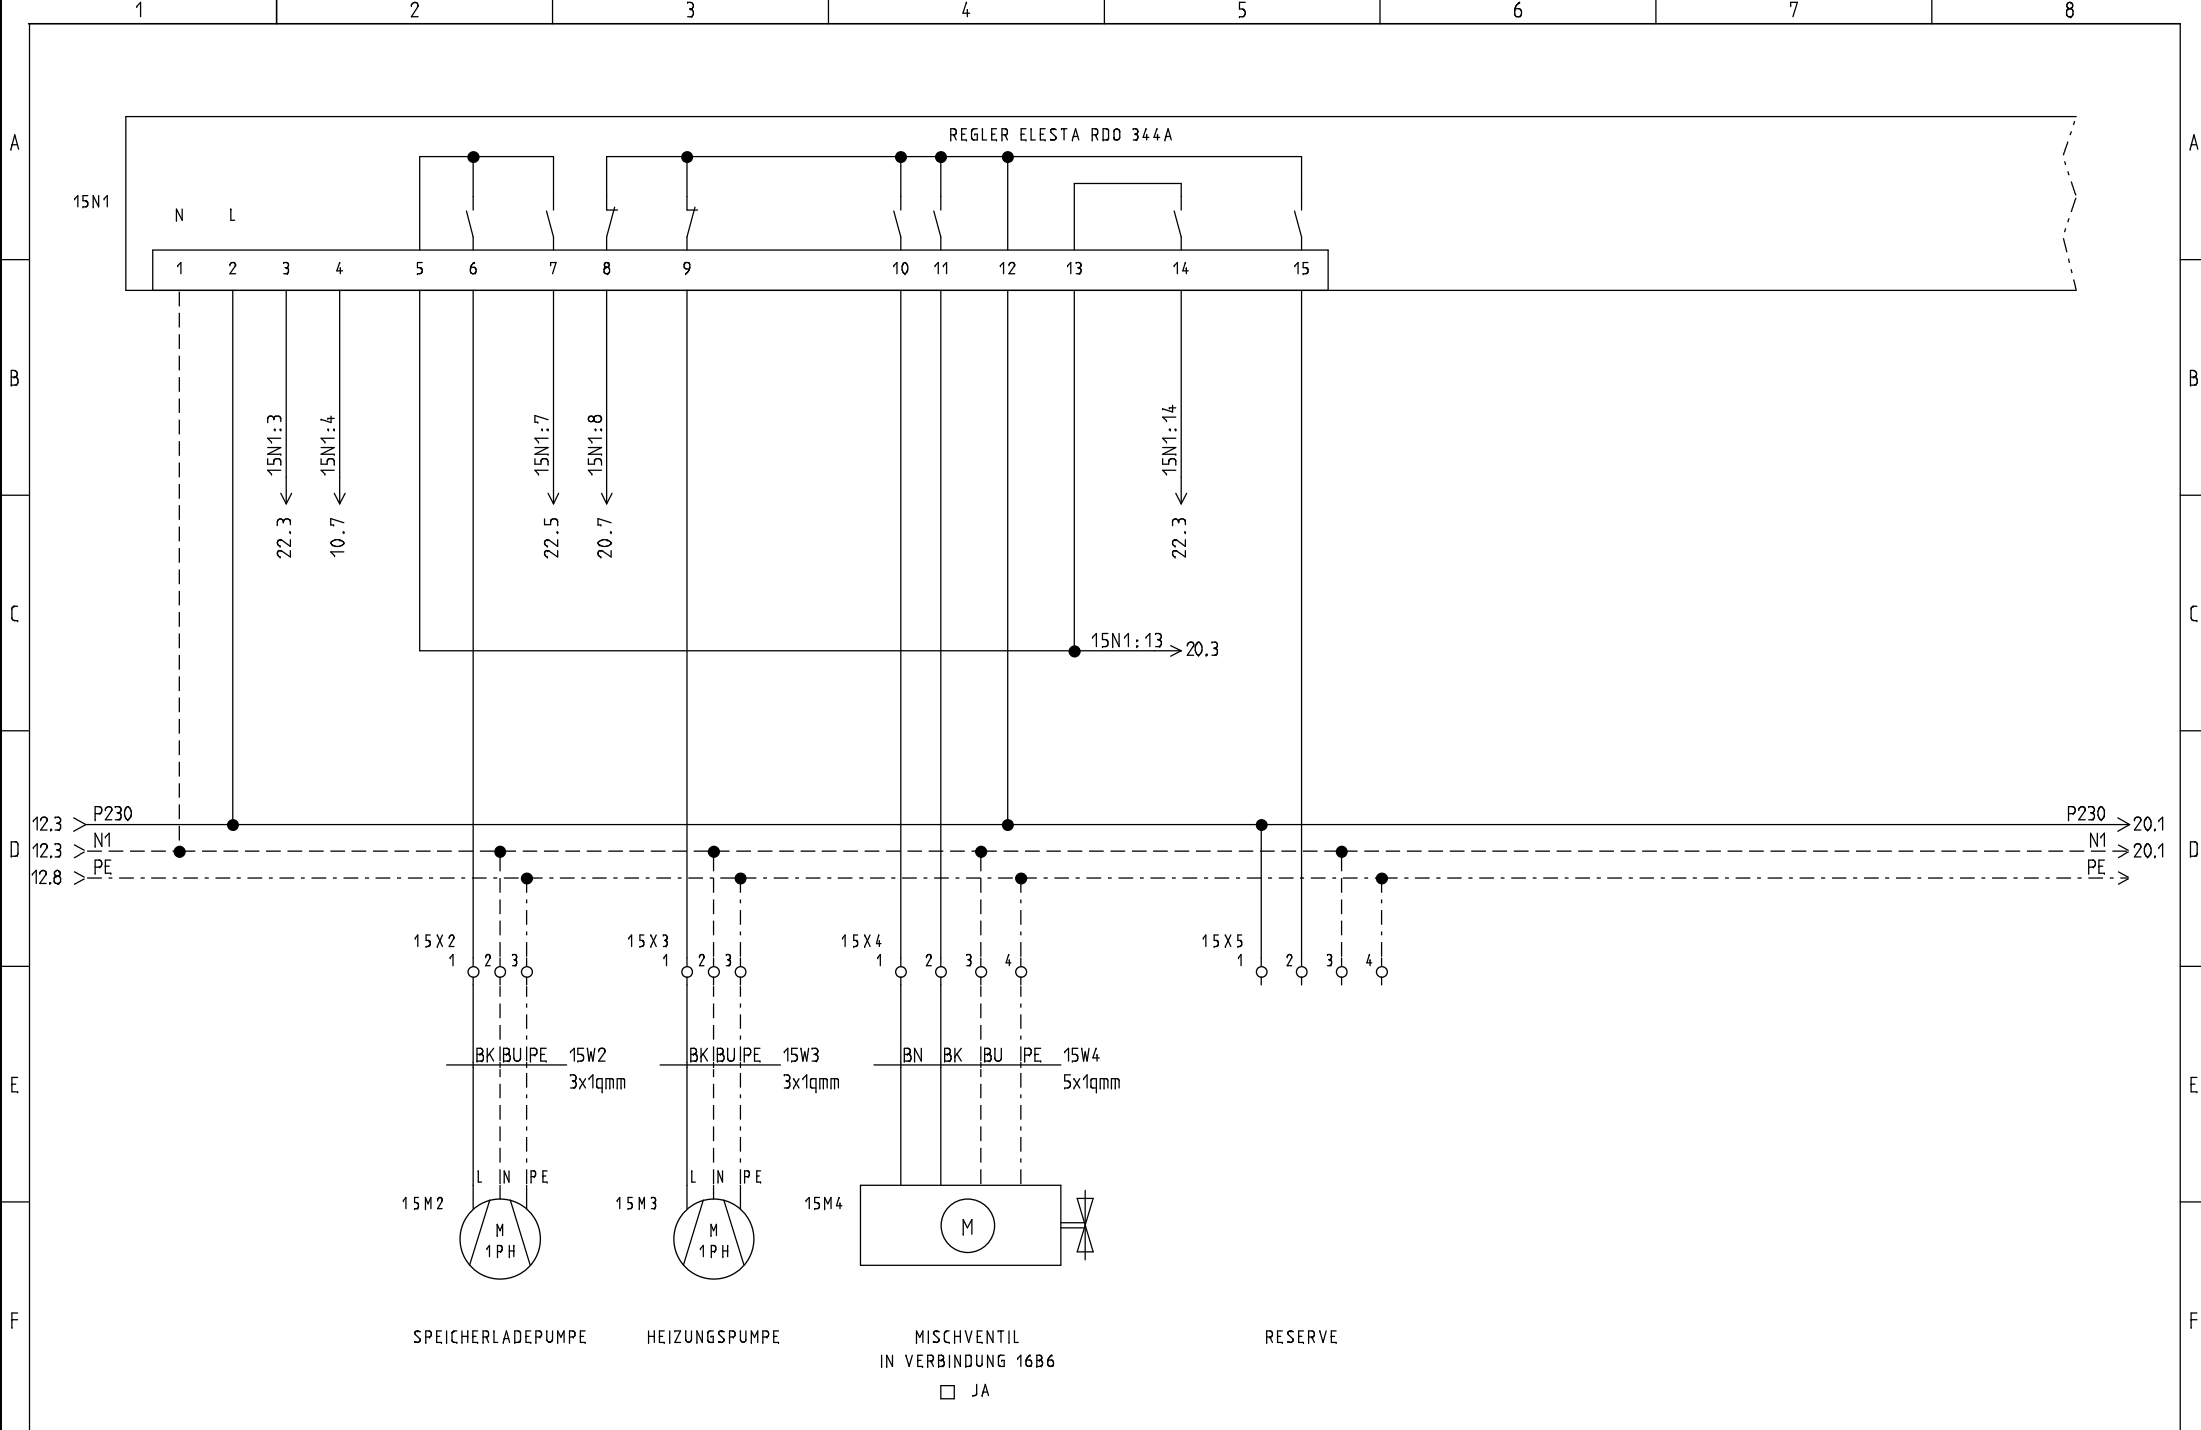

erstellt von:

Blatt:
10

REGLER ELESTA RDO 344A
ANALOGE EINGÄNGE