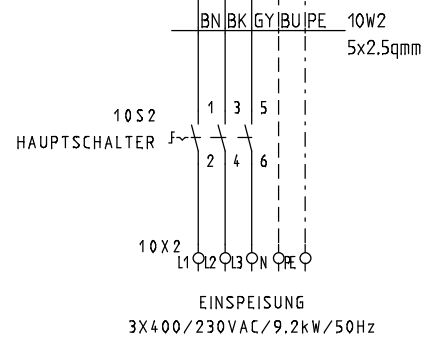

Rev.:  
erstellt von:

Ort:  
Blatt:

EW-SPERRE  
 KONTAKT GESCHLOSSEN  
 = BETRIEB

EINSPEISUNG  
 3X400/230VAC/9.2kW/50Hz

EMPFOHLENE ABSICHERUNG **16AT**  
 WÄRMEPUMPE MIT HEIZUNG

MINIMALE ABSICHERUNG 13AT  
 WÄRMEPUMPE OHNE HEIZUNG