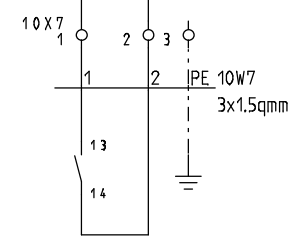

Rev.:  
erstellt von:

Ort:  
Blatt:

EW-SPERRE  
 KONTAKT GESCHLOSSEN  
 = BETRIEB

EINSPEISUNG  
 3X400/230VAC/9.2kW/50Hz

EMPFOHLENE ABSICHERUNG **16AT**  
 WÄRMEPUMPE MIT HEIZUNG

MINIMALE ABSICHERUNG 13AT  
 WÄRMEPUMPE OHNE HEIZUNG