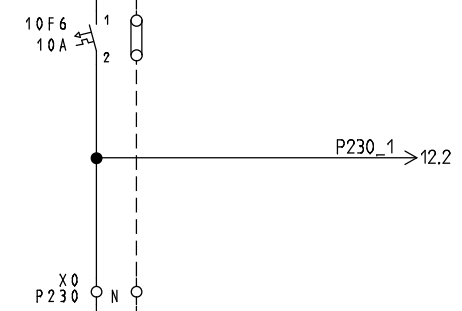

Rev.:  
erstellt von:

Ort:  
Blatt:

EW-SPERRE  
 KONTAKT GESCHLOSSEN  
 = BETRIEB

EINSPEISUNG  
 3X400/230VAC/9.2kW/50Hz

EMPFOHLENE ABSICHERUNG **16AT**  
 WÄRMEPUMPE MIT HEIZUNG

MINIMALE ABSICHERUNG 13AT  
 WÄRMEPUMPE OHNE HEIZUNG