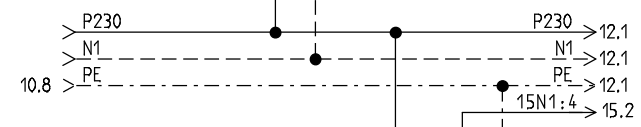

Rev.:  
erstellt von:

Ort:  
Blatt:

EW-SPERRE  
 KONTAKT GESCHLOSSEN  
 = BETRIEB

EINSPEISUNG  
 3X400/230VAC/9.2kW/50Hz

EMPFOHLENE ABSICHERUNG **16AT**  
 WÄRMEPUMPE MIT HEIZUNG

MINIMALE ABSICHERUNG 13AT  
 WÄRMEPUMPE OHNE HEIZUNG