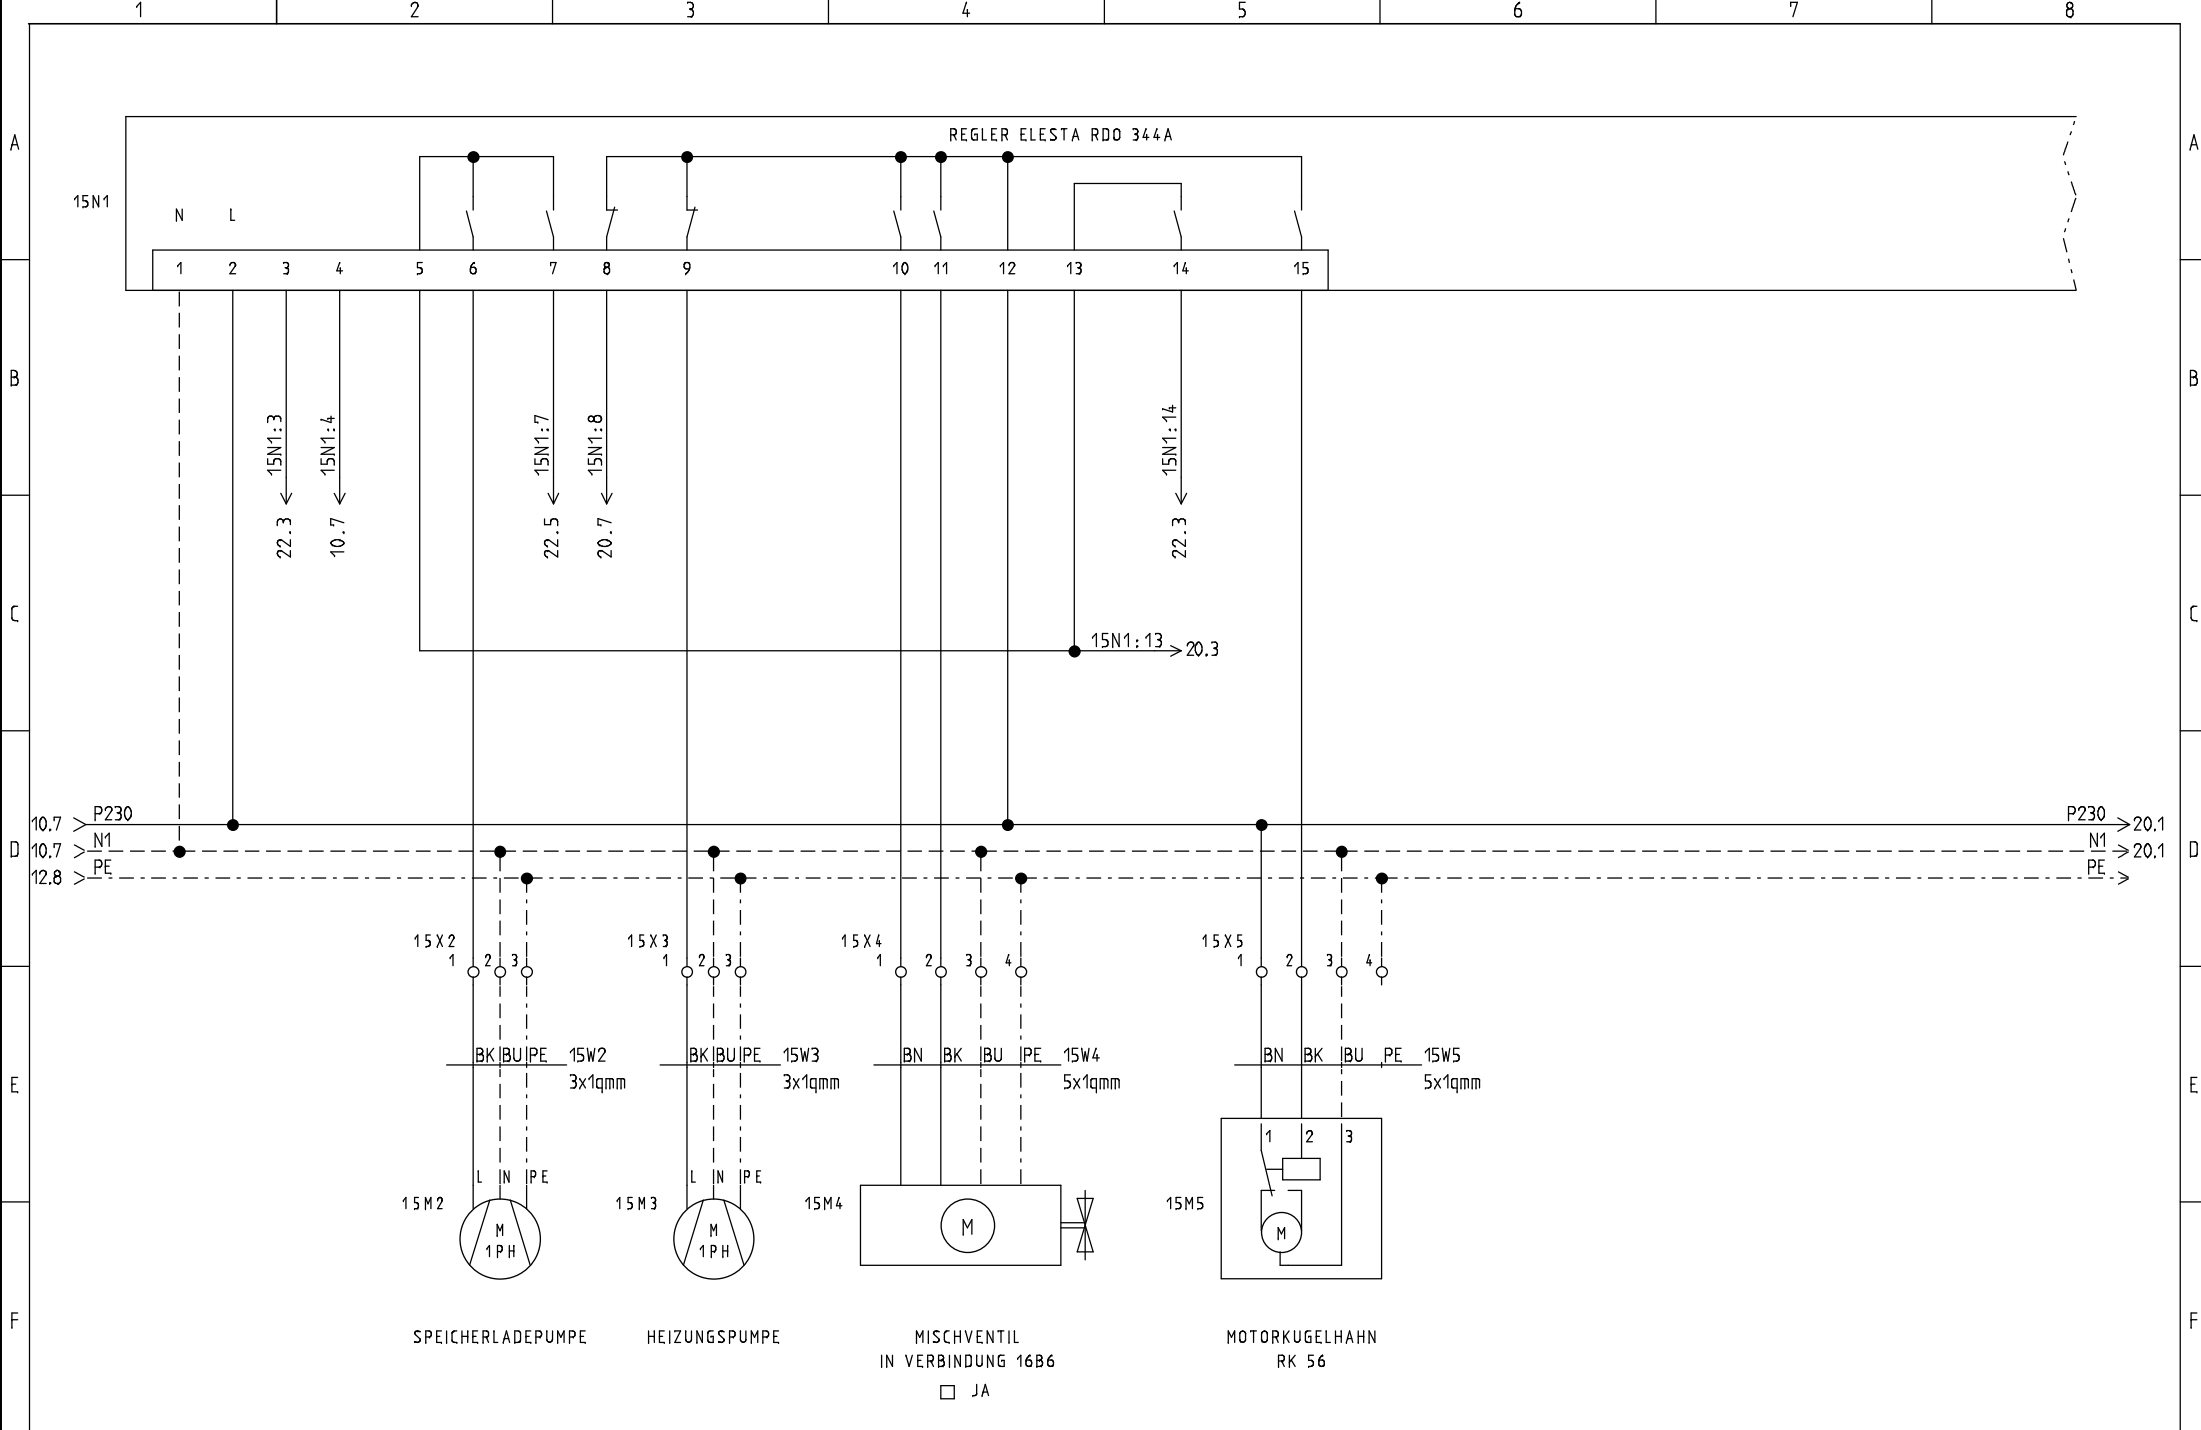

EW-SPERRE
 KONTAKT GESCHLOSSEN
 = BETRIEB

STRIEGA-THERM AG
 STEUERUNG ZU WÄRMEPUMPE
 LEGIONELLENHEIZUNG AWS17 1L3.1

EINSPEISUNG

Projekt: AWS17_1L6.1 LH	Zeichnungsnummer:	Rev.:	erstellt von:
Datum: 26.04.2018	Anlage:	Ort:	Blatt: 10

REGLER ELESTA RDO 344A
ANALOGUE EINGÄNGE