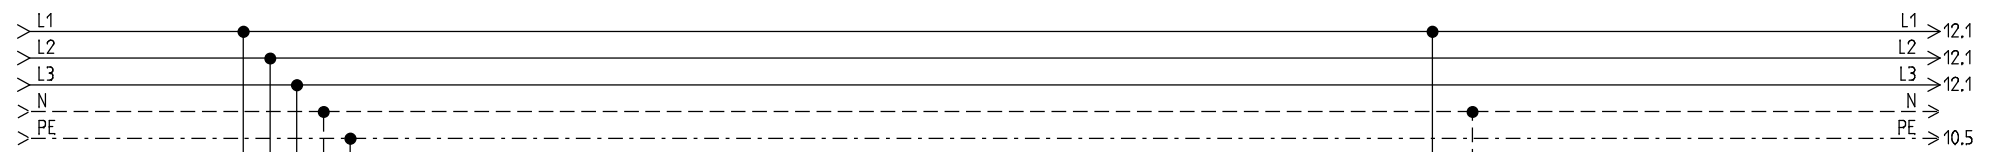

REVISIONS-DATUM:

STRIEGA-THERM AG
 STEUERUNG ZU WÄRMEPUMPE
 LEGIONELLENHEIZUNG AWS17 1L3.1

DECKBLATT

Projekt: AWS17_1L6.1 LH	Zeichnungsnummer:	Rev.:	erstellt von:
Datum: 26.04.2018	Anlage:	Ort:	Blatt: 1

EINSPEISUNG
 3X400/230VAC/10.7kW/50Hz
 EMPFOHLENE ABSICHERUNG **20AT**
 WÄRMEPUMPE MIT HEIZUNG
 MINIMALE ABSICHERUNG 16AT
 WÄRMEPUMPE OHNE HEIZUNG