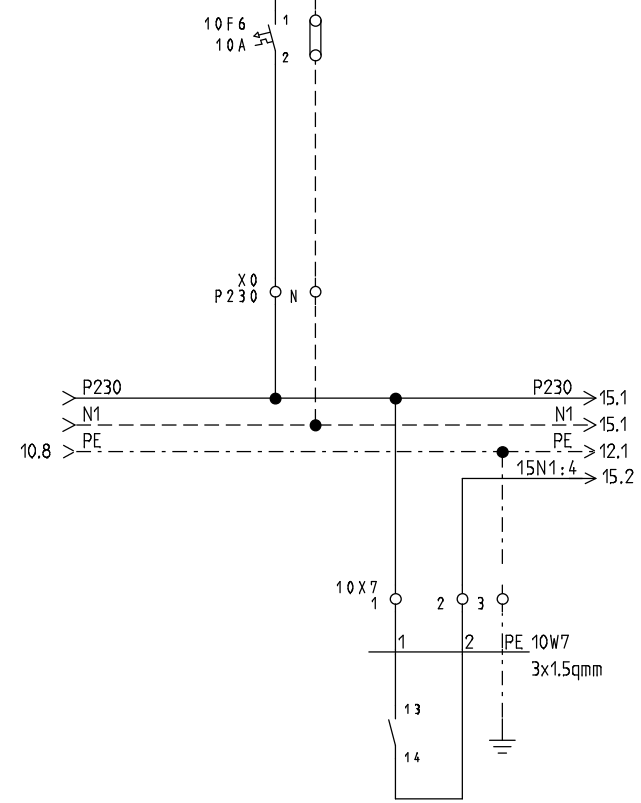

REVISIONS-DATUM:

STRIEGA-THERM AG
 STEUERUNG ZU WÄRMEPUMPE
 LEGIONELLENHEIZUNG AWS17 1L3.1

DECKBLATT

Projekt: AWS17_1L6.1 LH	Zeichnungsnummer:	Rev.:	erstellt von:
Datum: 26.04.2018	Anlage:	Ort:	Blatt: 1

EINSPEISUNG
 3X400/230VAC/10.7kW/50Hz
 EMPFOHLENE ABSICHERUNG **20AT**
 WÄRMEPUMPE MIT HEIZUNG
 MINIMALE ABSICHERUNG 16AT
 WÄRMEPUMPE OHNE HEIZUNG

EW-SPERRE
 KONTAKT GESCHLOSSEN
 = BETRIEB

STRIEGA-THERM AG
 STEUERUNG ZU WÄRMEPUMPE
 LEGIONELLENHEIZUNG AWS17 1L3.1

EINSPEISUNG

Projekt: AWS17_1L6.1 LH	Zeichnungsnummer:	Rev.:	erstellt von:
Datum: 26.04.2018	Anlage:	Ort:	Blatt: 10

REGLER ELESTA RDO 344A
ANALOGUE EINGÄNGE