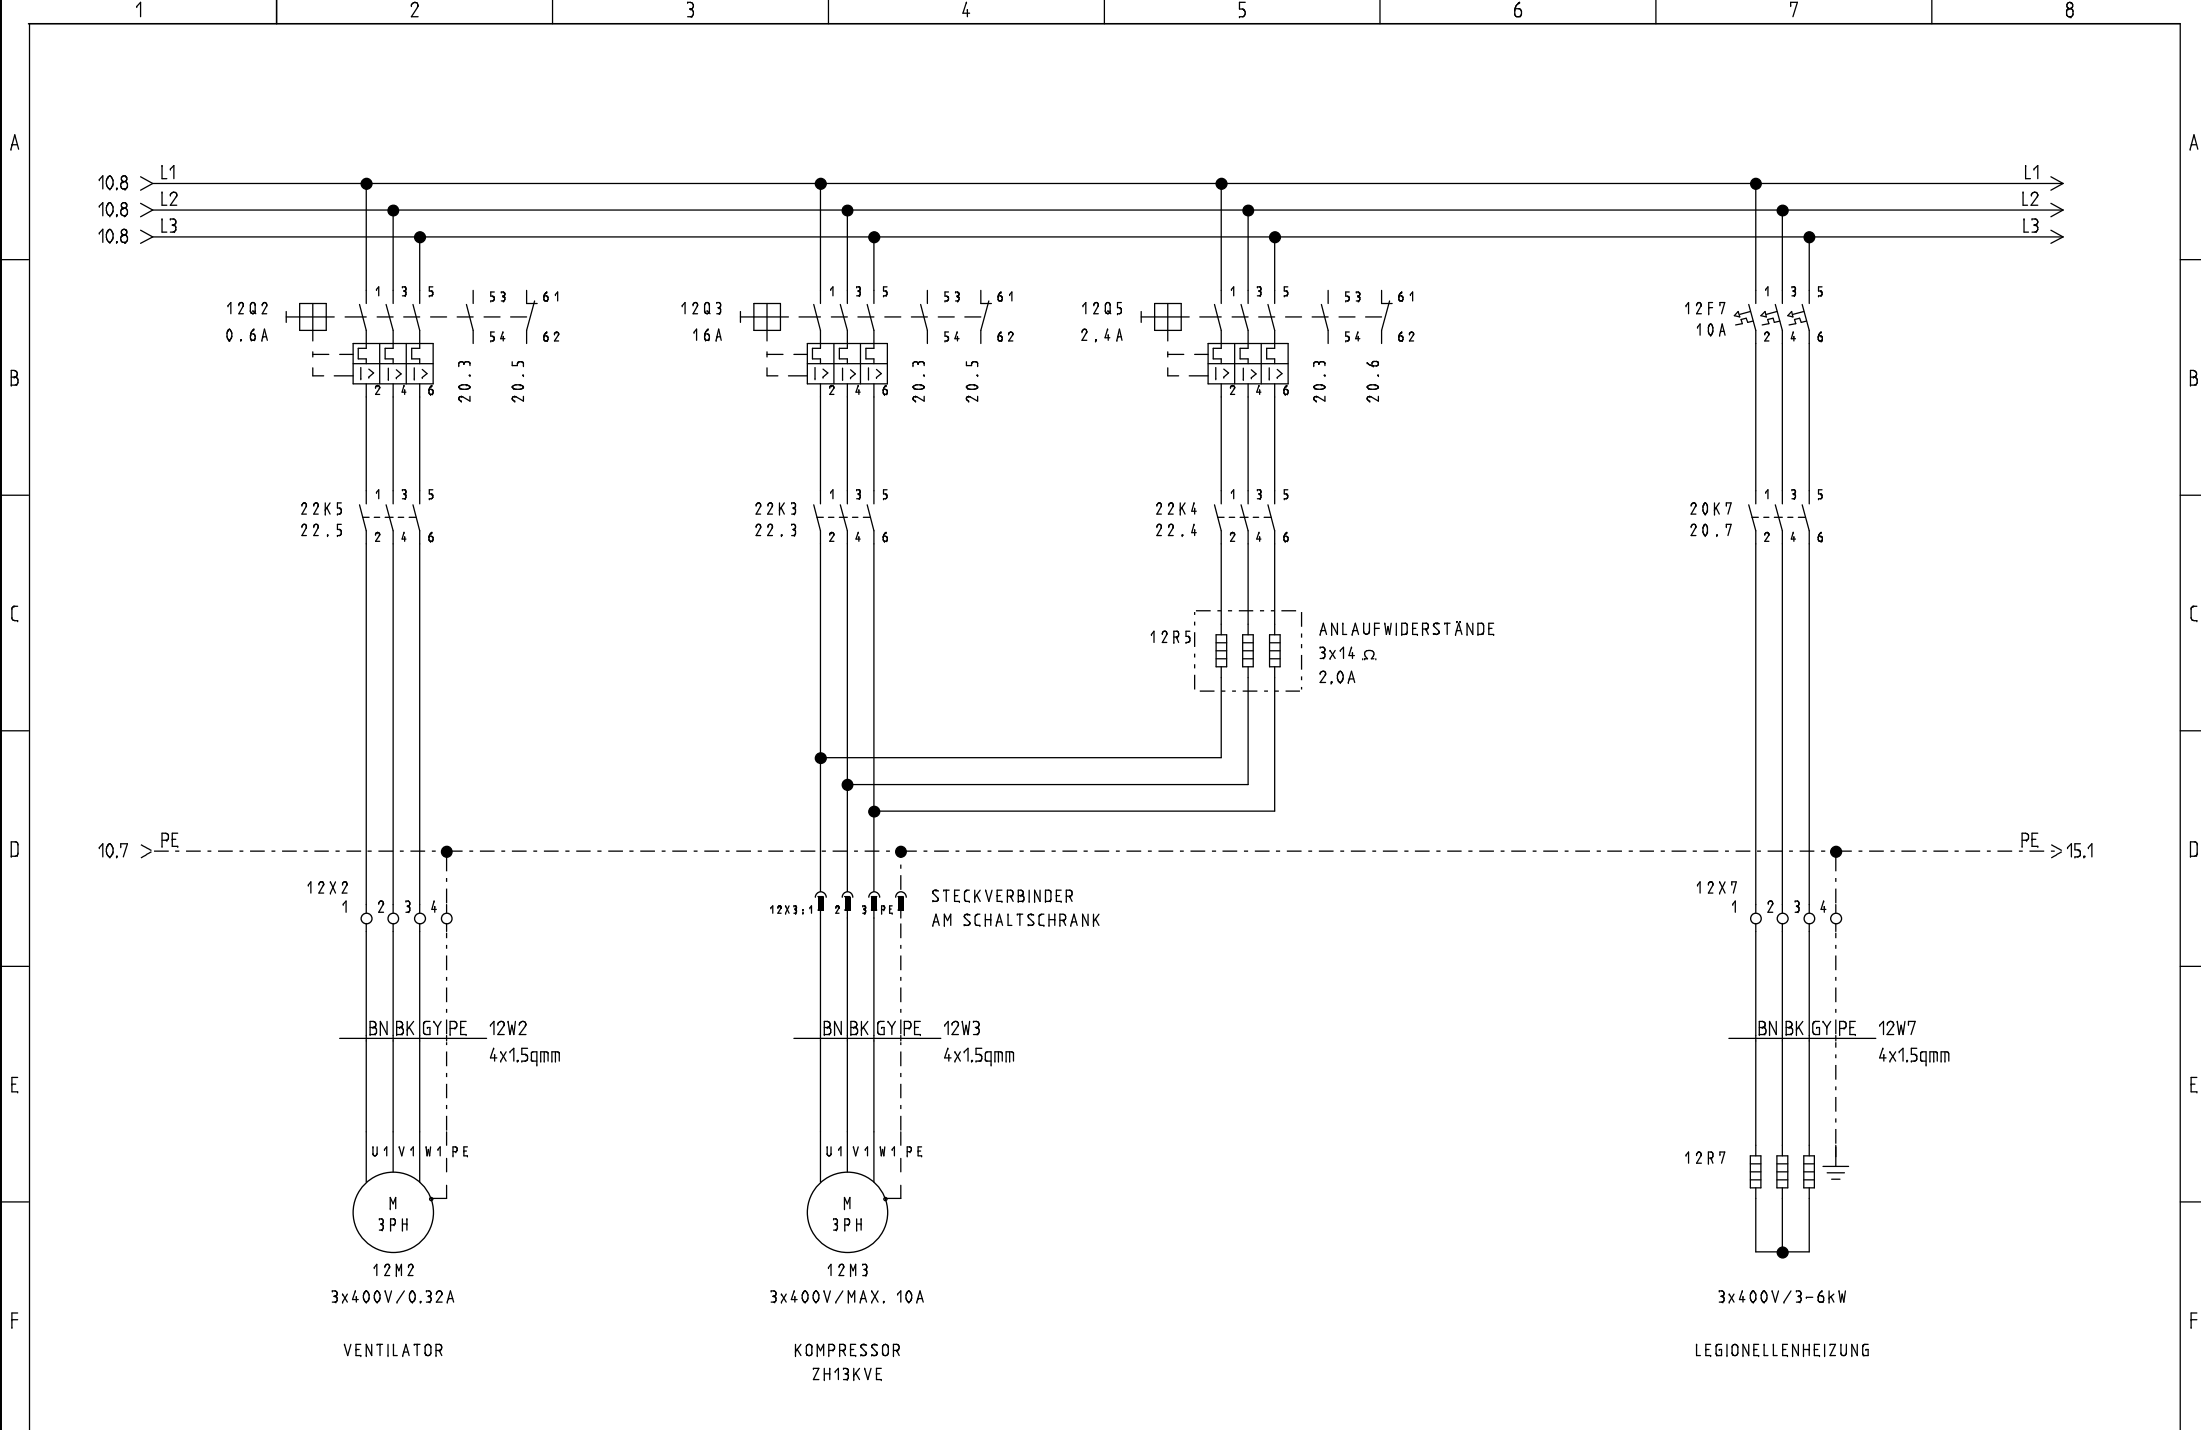

REVISIONS-DATUM:

STRIEGA-THERM AG
 STEUERUNG ZU WÄRMEPUMPE
 LEGIONELLENHEIZUNG AWS17 1L3.1

DECKBLATT

Projekt: AWS17_1L6.1 LH	Zeichnungsnummer:	Rev.:	erstellt von:
Datum: 26.04.2018	Anlage:	Ort:	Blatt: 1

EINSPEISUNG
 3X400/230VAC/10.7kW/50Hz
 EMPFOHLENE ABSICHERUNG **20AT**
 WÄRMEPUMPE MIT HEIZUNG
 MINIMALE ABSICHERUNG 16AT
 WÄRMEPUMPE OHNE HEIZUNG

EW-SPERRE
 KONTAKT GESCHLOSSEN
 = BETRIEB

STRIEGA-THERM AG
 STEUERUNG ZU WÄRMEPUMPE
 LEGIONELLENHEIZUNG AWS17 1L3.1

EINSPEISUNG

Projekt: AWS17_1L6.1 LH	Zeichnungsnummer:	Rev.:	erstellt von:
Datum: 26.04.2018	Anlage:	Ort:	Blatt: 10

REGLER ELESTA RDO 344A
ANALOGUE EINGÄNGE