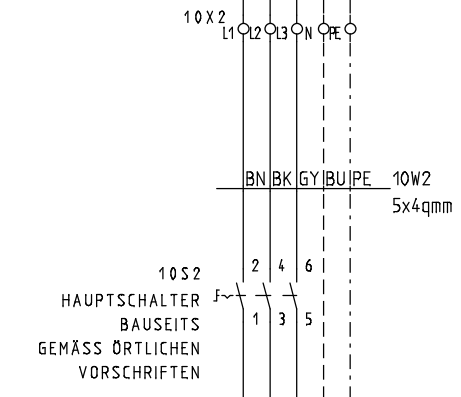

Breitenstrasse 10 4852 Rothrist
 Tel. +41 (0)62 797 03 03 Fax +41 (0)62 797 03 04

OBJEKT:

ORT:

PROJEKT NR:

ANLAGE: *STEUERUNG ZU WÄRMEPUMPE AWS17 1L6.1
 LEGIONELLENHEIZUNG 4.5kW*

ERSTELL-DATUM: 26.04.2018 DUN

REVISIONS-DATUM:

STRIEGA-THERM AG
 STEUERUNG ZU WÄRMEPUMPE
 LEGIONELLENHEIZUNG AWS17 1L3.1

DECKBLATT

Projekt: AWS17_1L6.1 LH	Zeichnungsnummer:	Rev.:	erstellt von:
Datum: 26.04.2018	Anlage:	Ort:	Blatt: 1

EINSPEISUNG
 3X400/230VAC/10.7kW/50Hz
 EMPFOHLENE ABSICHERUNG **20AT**
 WÄRMEPUMPE MIT HEIZUNG
 MINIMALE ABSICHERUNG 16AT
 WÄRMEPUMPE OHNE HEIZUNG

EW-SPERRE
 KONTAKT GESCHLOSSEN
 = BETRIEB

STRIEGA-THERM AG
 STEUERUNG ZU WÄRMEPUMPE
 LEGIONELLENHEIZUNG AWS17 1L3.1

EINSPEISUNG

Projekt: AWS17_1L6.1 LH	Zeichnungsnummer:	Rev.:	erstellt von:
Datum: 26.04.2018	Anlage:	Ort:	Blatt: 10

REGLER ELESTA RDO 344A
ANALOGUE EINGÄNGE