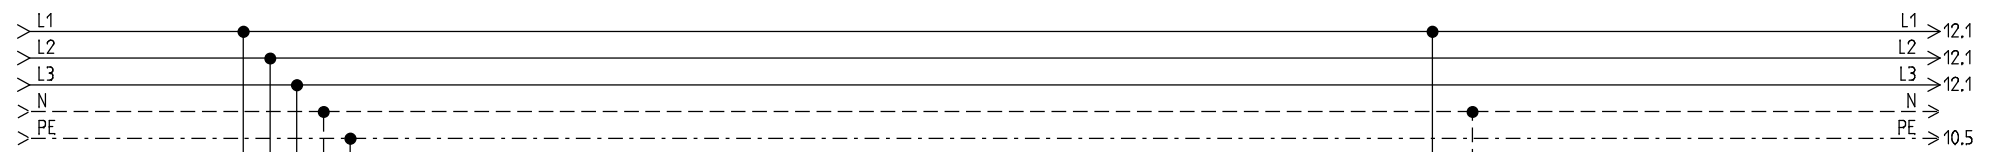

REVISIONS-DATUM:

STRIEGA-THERM AG
 STEUERUNG ZU WÄRMEPUMPE
 LEGIONELLENHEIZUNG AWS17 1L2.0

DECKBLATT

Projekt: AWS17_1L2.0 LH Res.	Zeichnungsnummer:	Rev.:	erstellt von:
Datum: 26.04.2018	Anlage:	Ort:	Blatt: 1