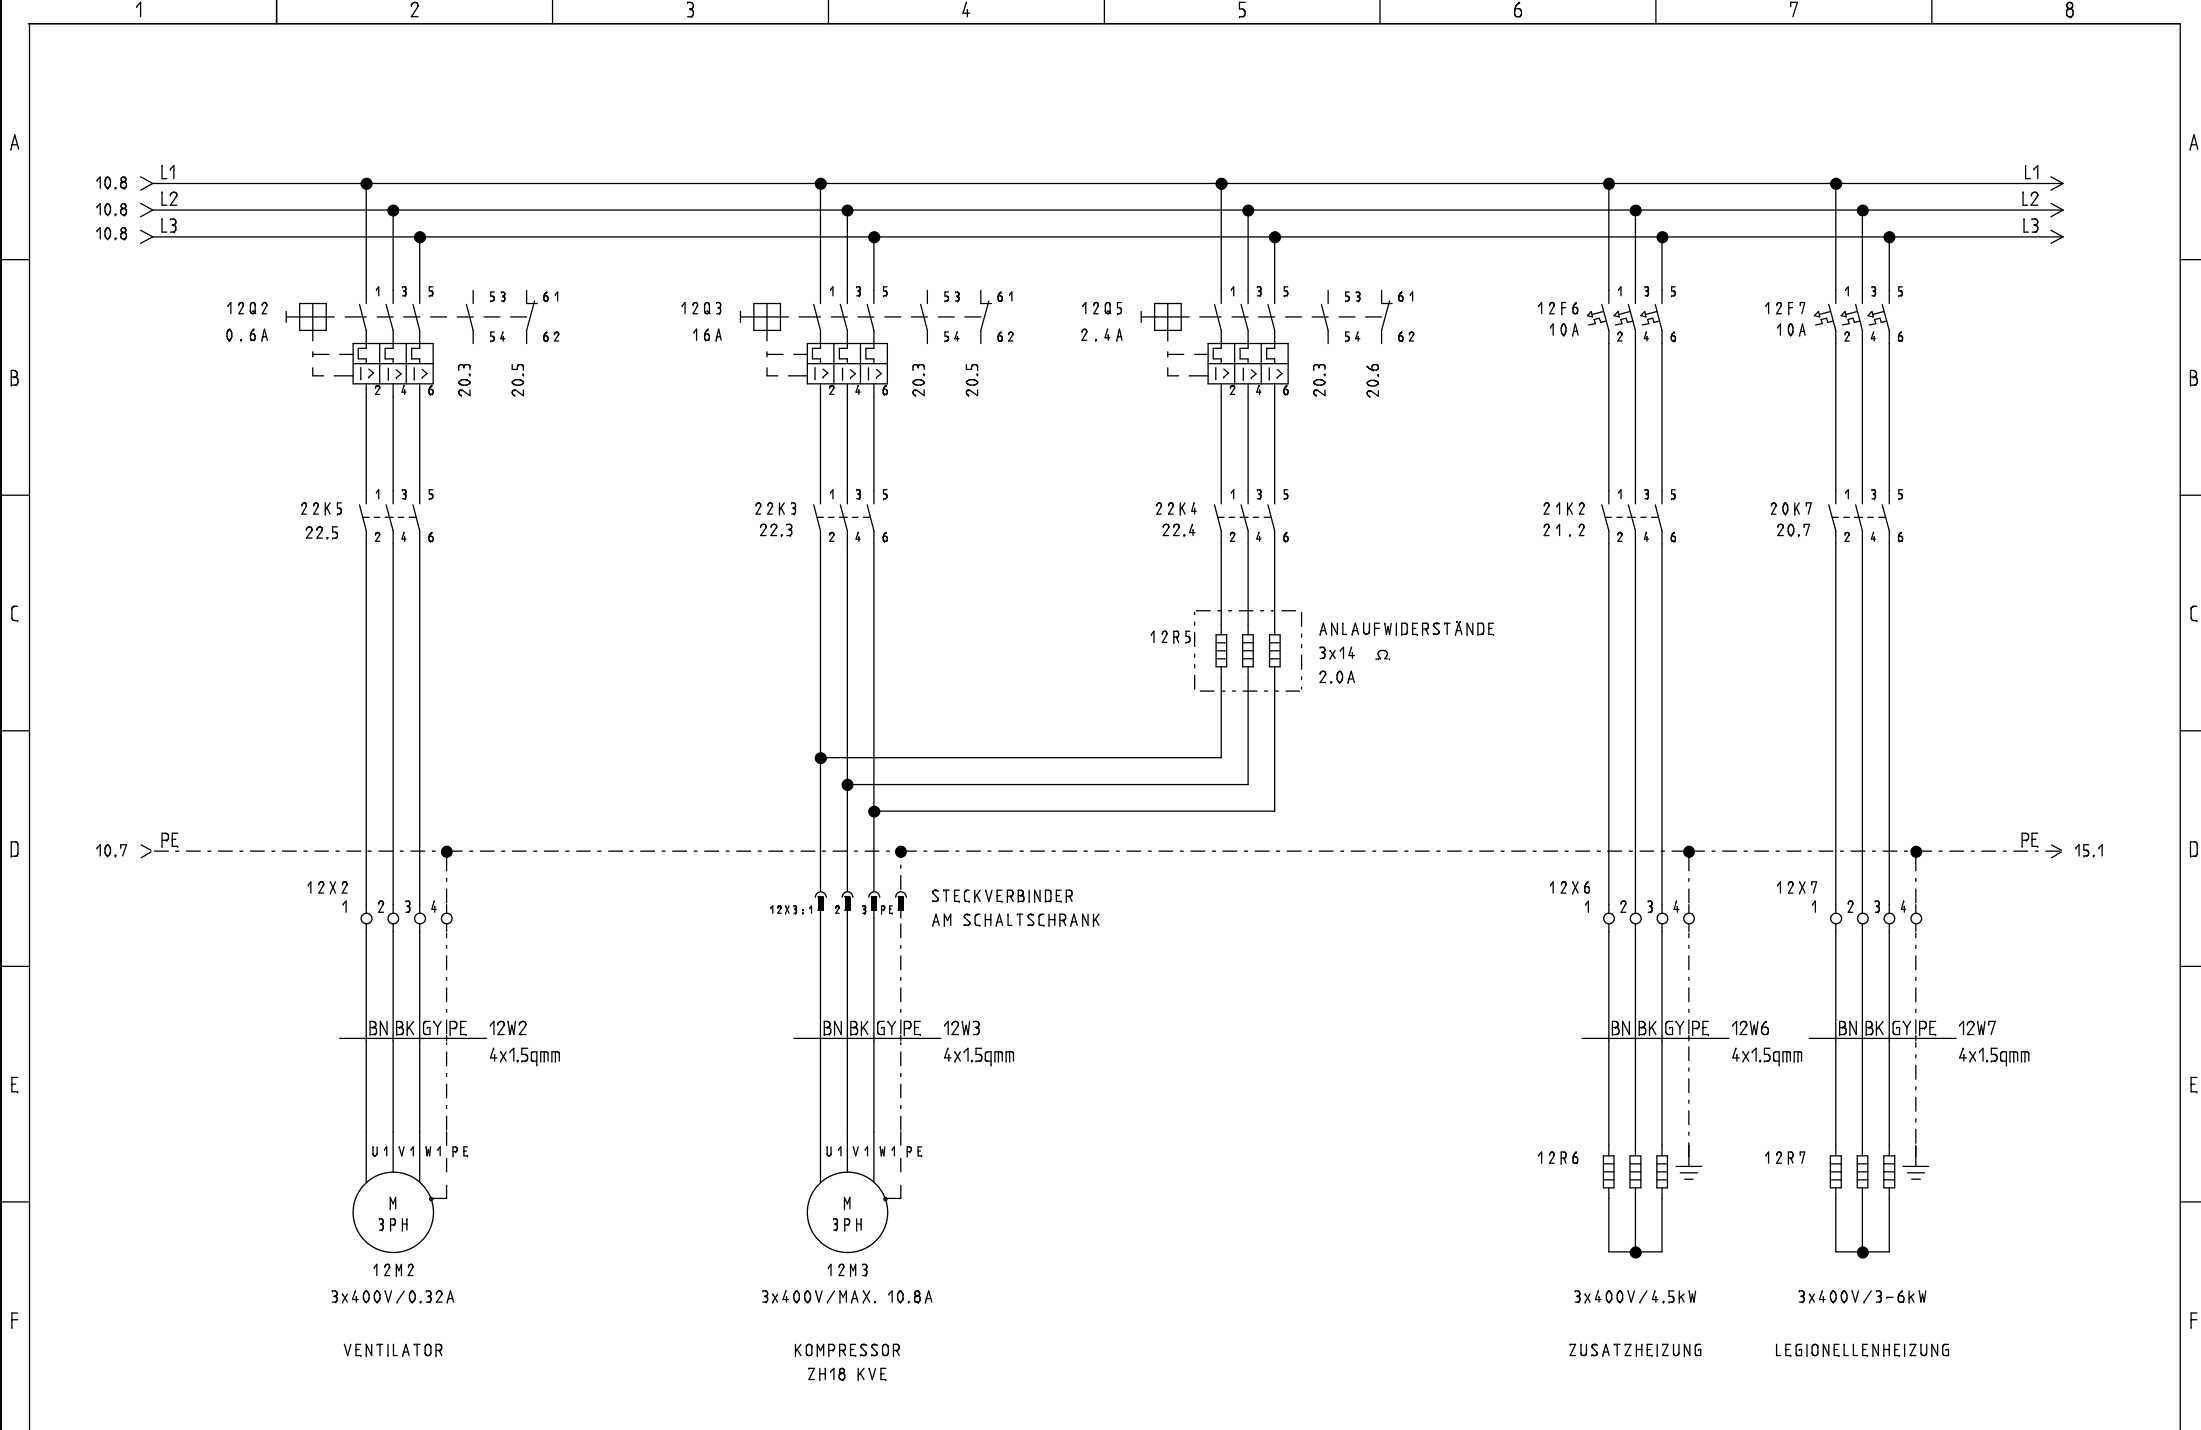

REVISIONS-DATUM:

STRIEGA-THERM AG
 STEUERUNG ZU WÄRMEPUMPE
 LEGIONELLENHEIZUNG AWS17 1L2.0

DECKBLATT

Projekt: AWS17_1L2.0 LH Res.	Zeichnungsnummer:	Rev.:	erstellt von:
Datum: 26.04.2018	Anlage:	Ort:	Blatt: 1

EINSPEISUNG

Projekt: AWS17_1L2.0 LH Res.	Zeichnungsnummer:	Rev.:	erstellt von:
Datum: 26.04.2018	Anlage:	Ort:	Blatt: 10

Projekt: AWS17_1L2.0 LH Res.	Zeichnungsnummer:	Rev.:	erstellt von:
Datum: 26.04.2018	Anlage:	Ort:	Blatt: 15

REGLER ELESTA RDO 344A
ANALOGUE EINGÄNGE