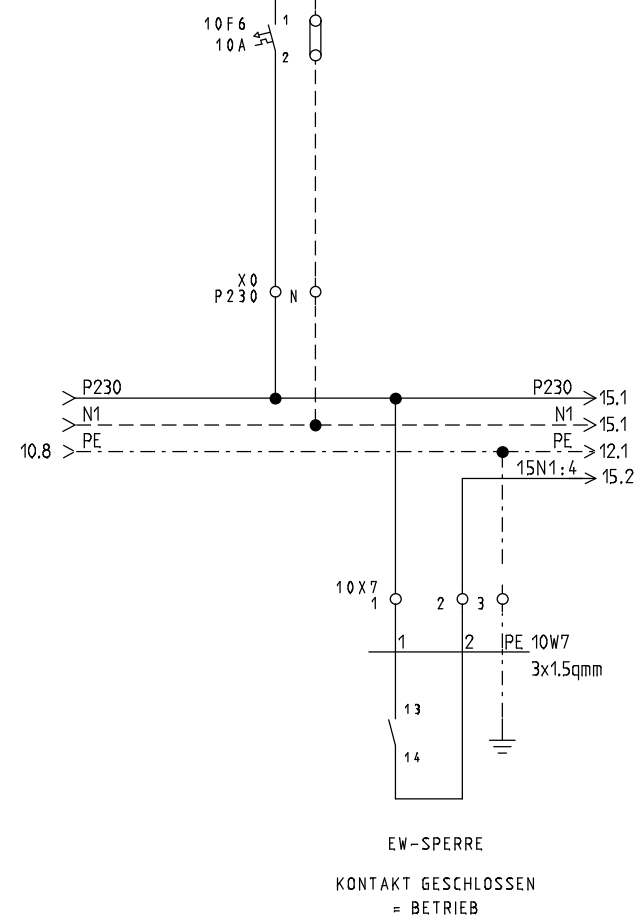

STRIEGA-THERM AG
STEUERUNG ZU WÄRMEPUMPE
LEGIONELLENHEIZUNG AWS17 1L2.0

EINSPEISUNG

Projekt: AWS17_1L2.0 LH Res.	Zeichnungsnummer:	Rev.:	erstellt von:
Datum: 26.04.2018	Anlage:	Ort:	Blatt: 10