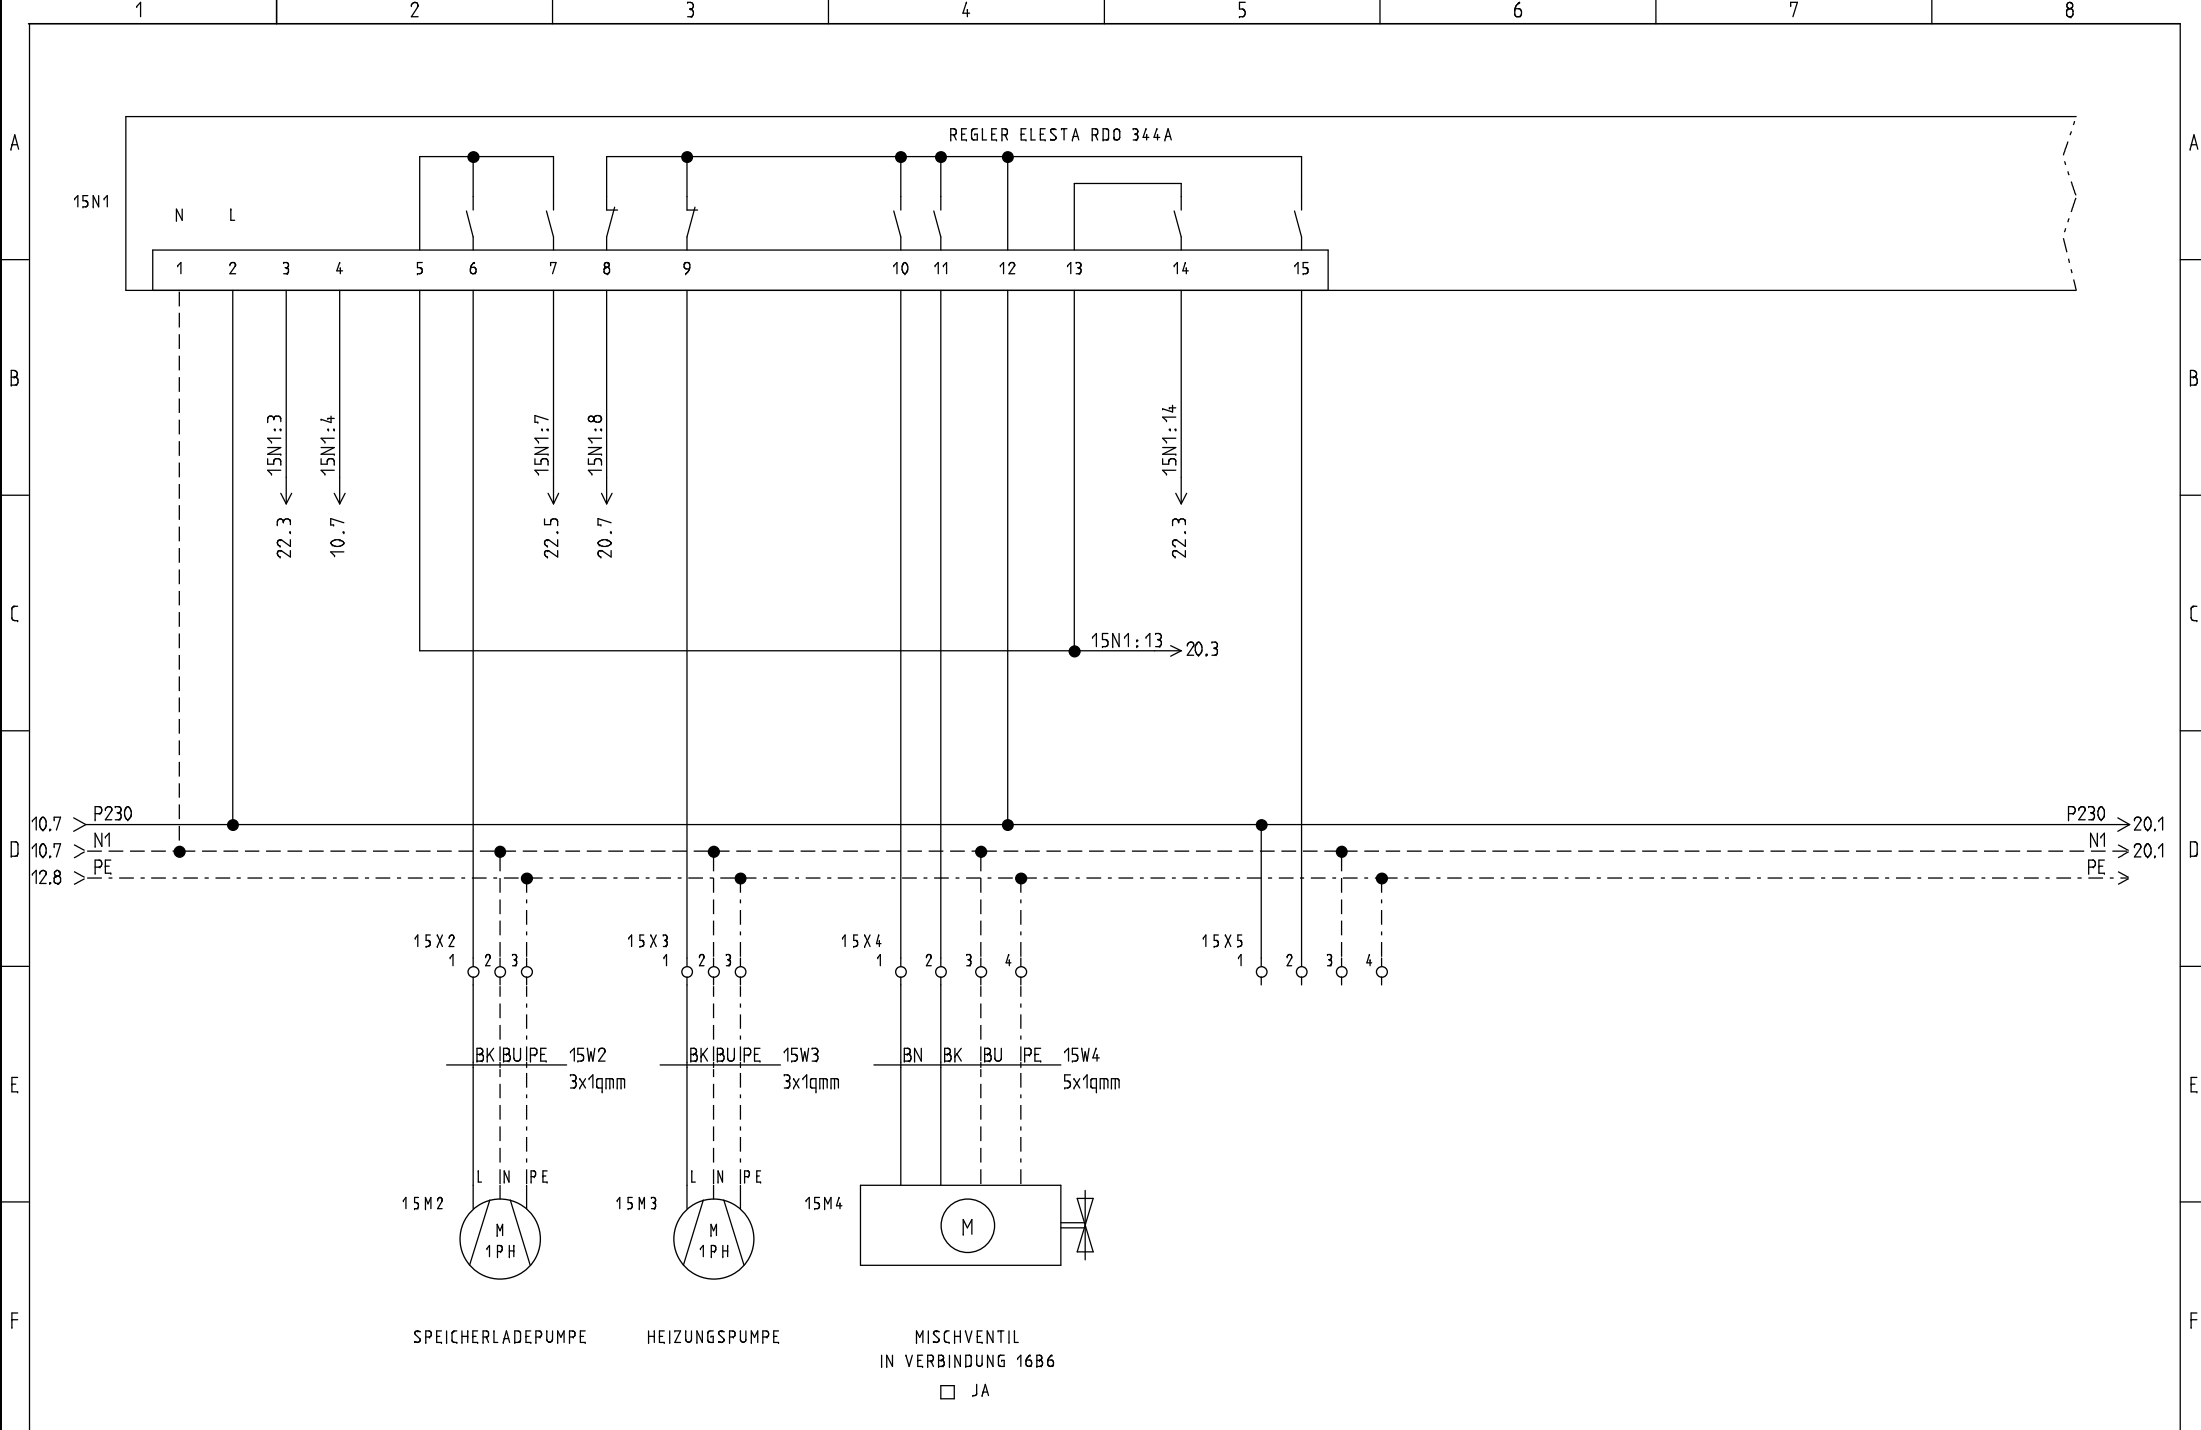

Projekt: AWS17_1L2.0 LH Res.	Zeichnungsnummer:	Rev.:	erstellt von:
Datum: 26.04.2018	Anlage:	Ort:	Blatt: 15