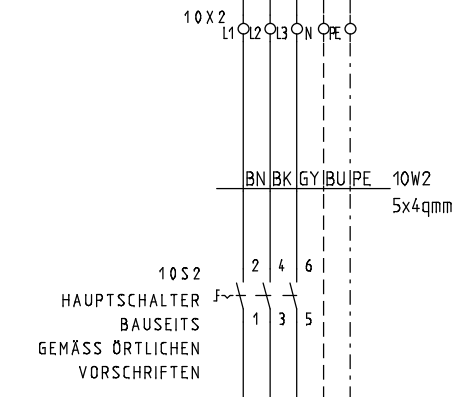

REVISIONS-DATUM:

STRIEGA-THERM AG
 STEUERUNG ZU WÄRMEPUMPE
 LEGIONELLENHEIZUNG AWS17 1L2.0

DECKBLATT

Projekt: AWS17_1L2.0 LH Res.	Zeichnungsnummer:	Rev.:	erstellt von:
Datum: 26.04.2018	Anlage:	Ort:	Blatt: 1

REGLER ELESTA RDO 344A
ANALOGUE EINGÄNGE