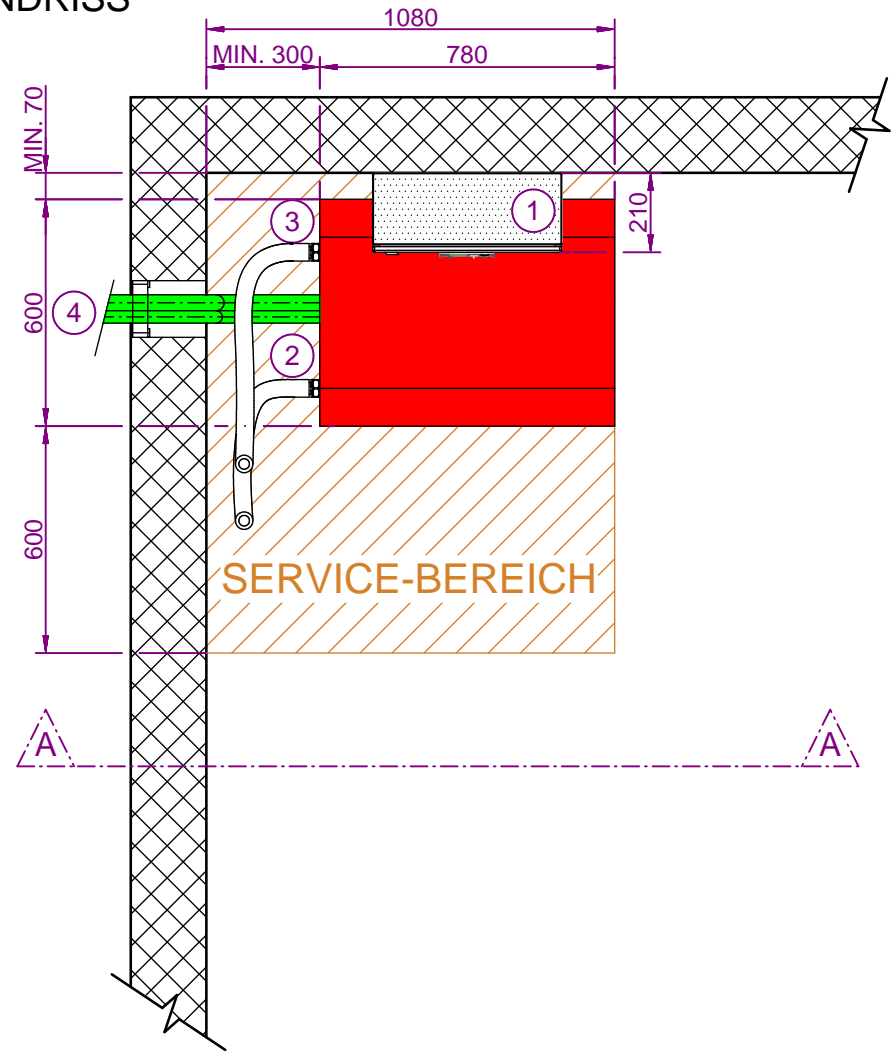

ANSICHT A-A

GRUNDRISS

LEGENDE

- ① STANDORT SCHALTSCHRANK FREI WÄHLBAR
KABELLÄNGE: 3.5 m
- ② VORLAUF HEIZUNG
- ③ RÜCKLAUF HEIZUNG
- ④ SPLIT-LEITUNGEN + ELEKTRO
ZUM AUSSENGERÄT

ALLE MASSANGABEN IN mm

VERS.	DATUM:	KURZ.
1.0	29.06.2017	KL
1.1	28.04.2021	KL
...