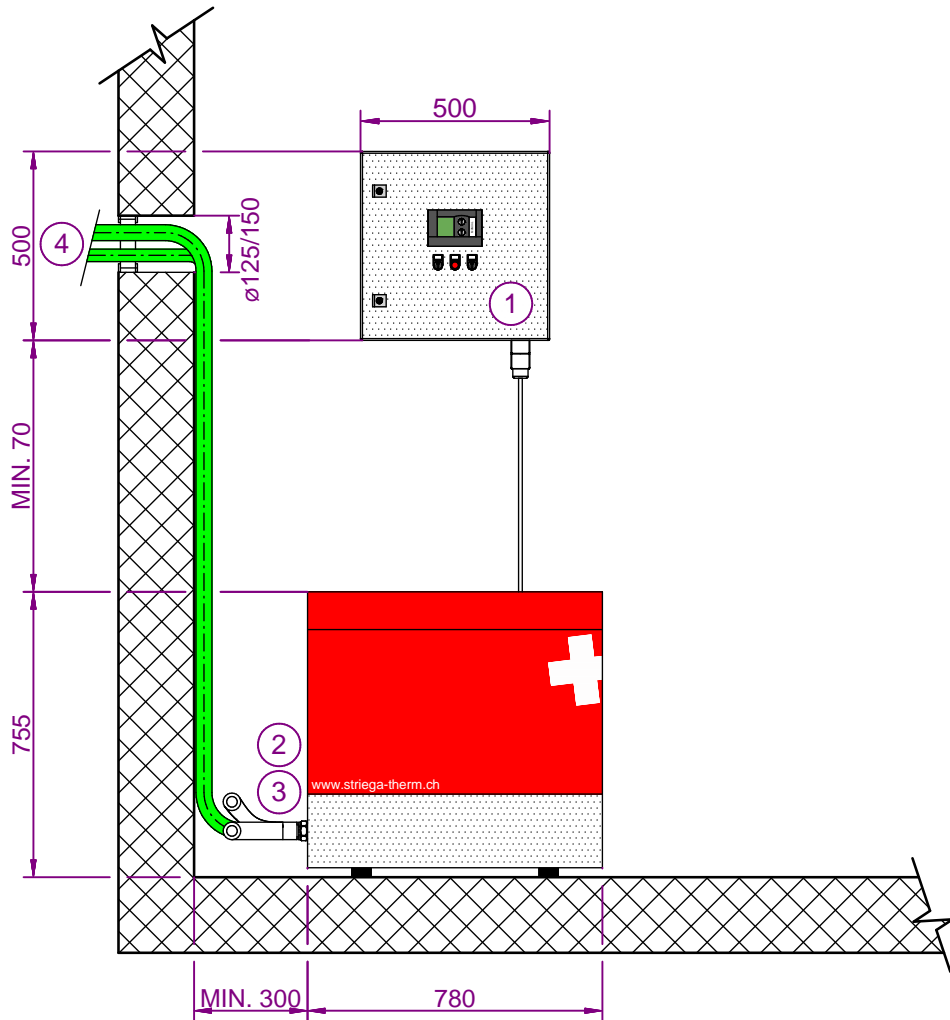

ANSICHT A-A

GRUNDRISS

LEGENDE

- ① STANDORT SCHALTSCHRANK FREI WÄHLBAR
KABELLÄNGE: 3.5 m
- ② VORLAUF HEIZUNG
- ③ RÜCKLAUF HEIZUNG
- ④ SPLIT-LEITUNGEN + ELEKTRO
ZUM AUSSENGERÄT

ALLE MASSANGABEN IN mm

VERS.	DATUM:	KURZ.
1.0	29.06.2017	KL
1.1	28.04.2021	KL
...