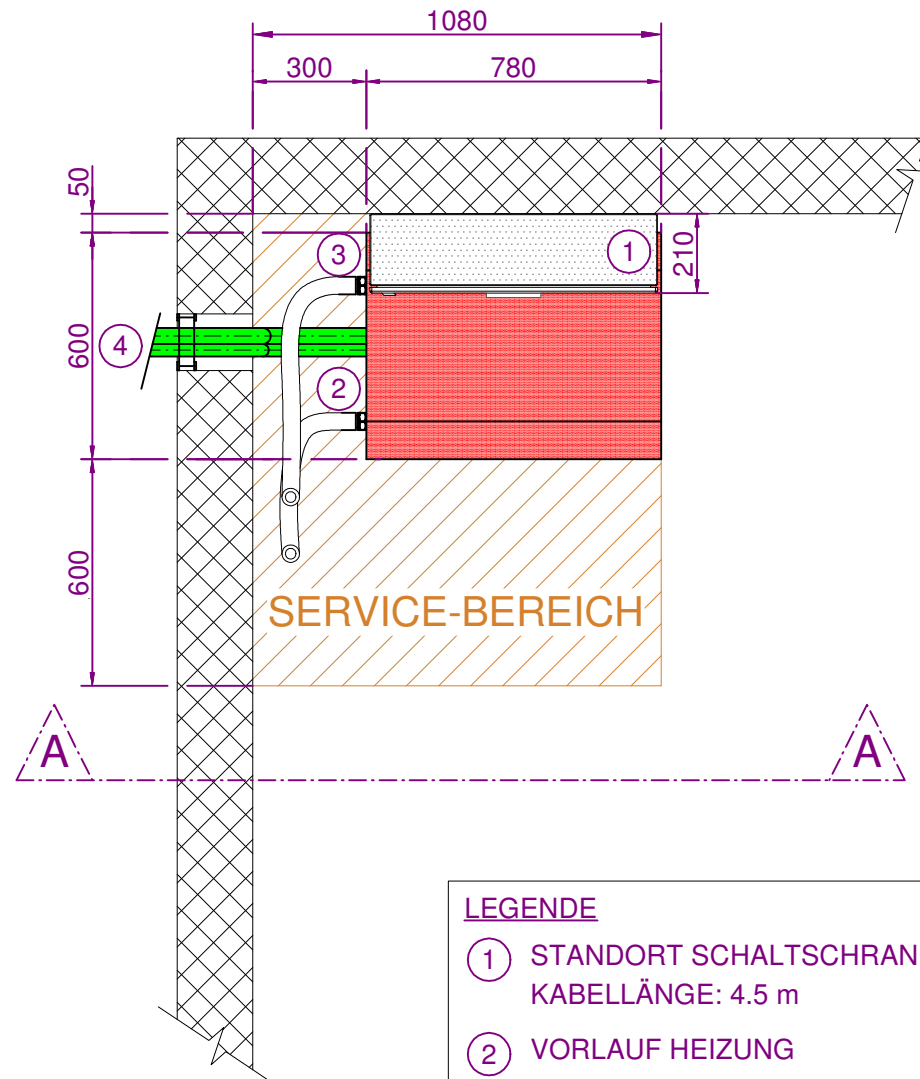

ANSICHT A-A

GRUNDRISS

LEGENDE

- ① STANDORT SCHALTSCHRANK FREI WÄHLBAR
KABELLÄNGE: 4.5 m
- ② VORLAUF HEIZUNG
- ③ RÜCKLAUF HEIZUNG
- ④ SPLIT-LEITUNGEN + ELEKTRO
ZUM AUSSENGERÄT

ALLE MASSANGABEN IN mm