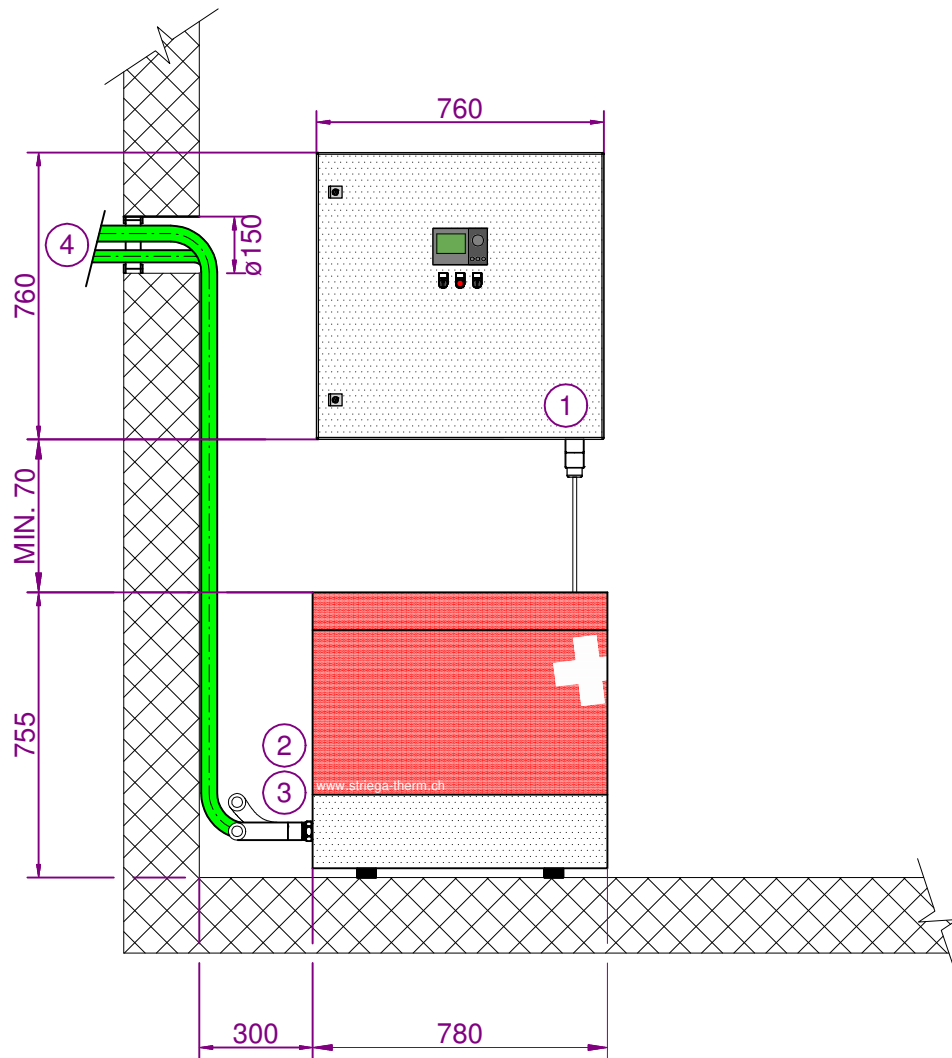

ANSICHT A-A

GRUNDRISS

LEGENDE

- ① STANDORT SCHALTSCHRANK FREI WÄHLBAR
KABELLÄNGE: 4.5 m
- ② VORLAUF HEIZUNG
- ③ RÜCKLAUF HEIZUNG
- ④ SPLIT-LEITUNGEN + ELEKTRO
ZUM AUSSENGERÄT

ALLE MASSANGABEN IN mm