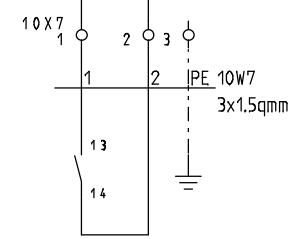

Ort:

erstellt von:

Blatt: 1

EINSPEISUNG
3X400/230VAC/9.2kW/50Hz

EMPFOHLENE ABSICHERUNG **16 A T**
WÄRMEPUMPE MIT HEIZUNG

MINIMALE ABSICHERUNG 13AT
WÄRMEPUMPE OHNE HEIZUNG

EW-SPERRE
KONTAKT GESCHLOSSEN
= BETRIEB