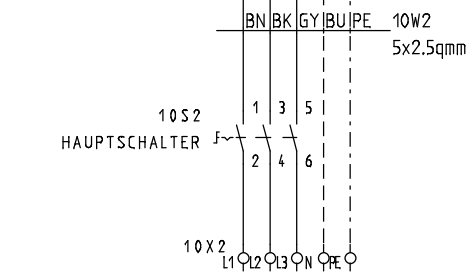

EINSPEISUNG
3X400/230VAC/9.2kW/50Hz

EMPFOHLENE ABSICHERUNG **16 A T**
WÄRMEPUMPE MIT HEIZUNG

MINIMALE ABSICHERUNG 13AT
WÄRMEPUMPE OHNE HEIZUNG