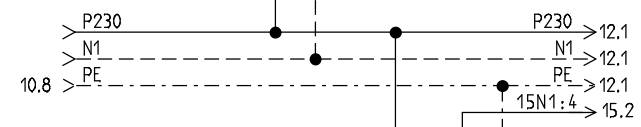

Ort:

erstellt von:

Blatt: 1

EINSPEISUNG
3X400/230VAC/9.2kW/50Hz

EMPFOHLENE ABSICHERUNG **16 A T**
WÄRMEPUMPE MIT HEIZUNG

MINIMALE ABSICHERUNG 13AT
WÄRMEPUMPE OHNE HEIZUNG

EW-SPERRE
KONTAKT GESCHLOSSEN
= BETRIEB