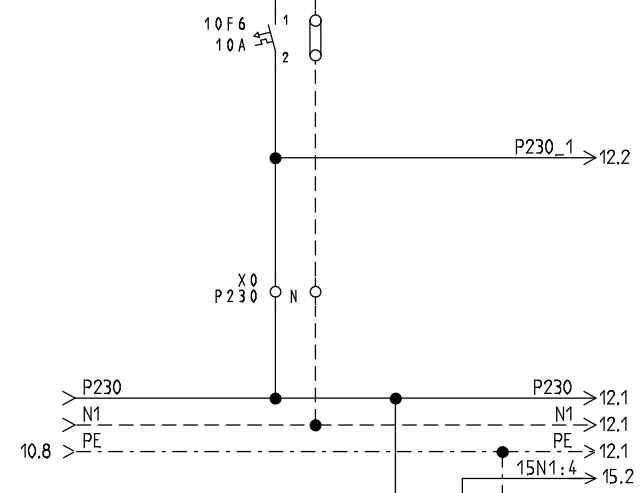

Ort:

erstellt von:

Blatt: 1

EINSPEISUNG
3X400/230VAC/9.2kW/50Hz

EMPFOHLENE ABSICHERUNG **16 A T**
WÄRMEPUMPE MIT HEIZUNG

MINIMALE ABSICHERUNG 13AT
WÄRMEPUMPE OHNE HEIZUNG

EW-SPERRE
KONTAKT GESCHLOSSEN
= BETRIEB