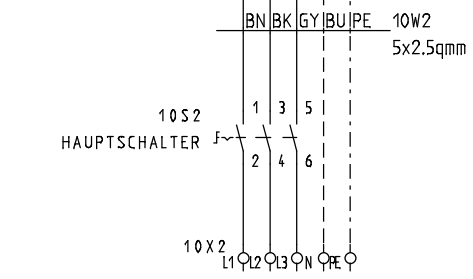

EINSPEISUNG
3X400/230VAC/9.2kW/50Hz

EMPFOLGENE ABSICHERUNG **16 AT**
WÄRMEPUMPE MIT HEIZUNG

MINIMALE ABSICHERUNG 13AT
WÄRMEPUMPE OHNE HEIZUNG