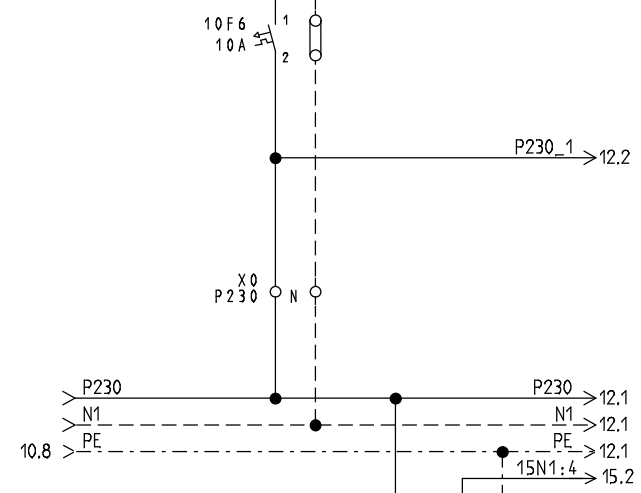

EW-SPERRE

KONTAKT GESCHLOSSEN
= BETRIEB

STRIEGA-THERM AG
STEUERUNG ZU WÄRMEPUMPE
LEGIONELLENHEIZUNG AWS-I 14 1L6.1

EINSPEISUNG

Projekt:
AWS-I 14_1L6.1 LH

Datum:
13.04.2018

Zeichnungsnummer:

Anlage:

Rev.:
25.01.2016

Ort:

erstellt von:

Blatt:
10