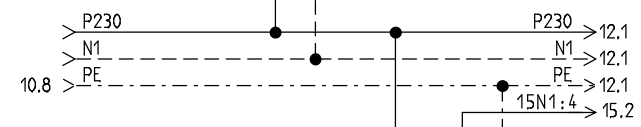

EW-SPERRE

KONTAKT GESCHLOSSEN
= BETRIEB

STRIEGA-THERM AG
STEUERUNG ZU WÄRMEPUMPE
LEGIONELLENHEIZUNG AWS-I 14 1L6.1

EINSPEISUNG

Projekt:
AWS-I 14_1L6.1 LH

Datum:
13.04.2018

Zeichnungsnummer:

Anlage:

Rev.:
25.01.2016

Ort:

erstellt von:

Blatt:
10