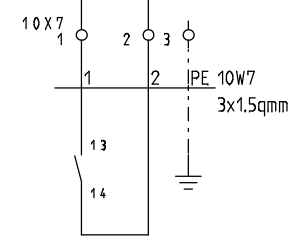

EW-SPERRE

KONTAKT GESCHLOSSEN
= BETRIEB

STRIEGA-THERM AG
STEUERUNG ZU WÄRMEPUMPE
LEGIONELLENHEIZUNG AWS-I 14 1L6.1

EINSPEISUNG

Projekt:
AWS-I 14_1L6.1 LH

Datum:
13.04.2018

Zeichnungsnummer:

Anlage:

Rev.:
25.01.2016

Ort:

erstellt von:

Blatt:
10