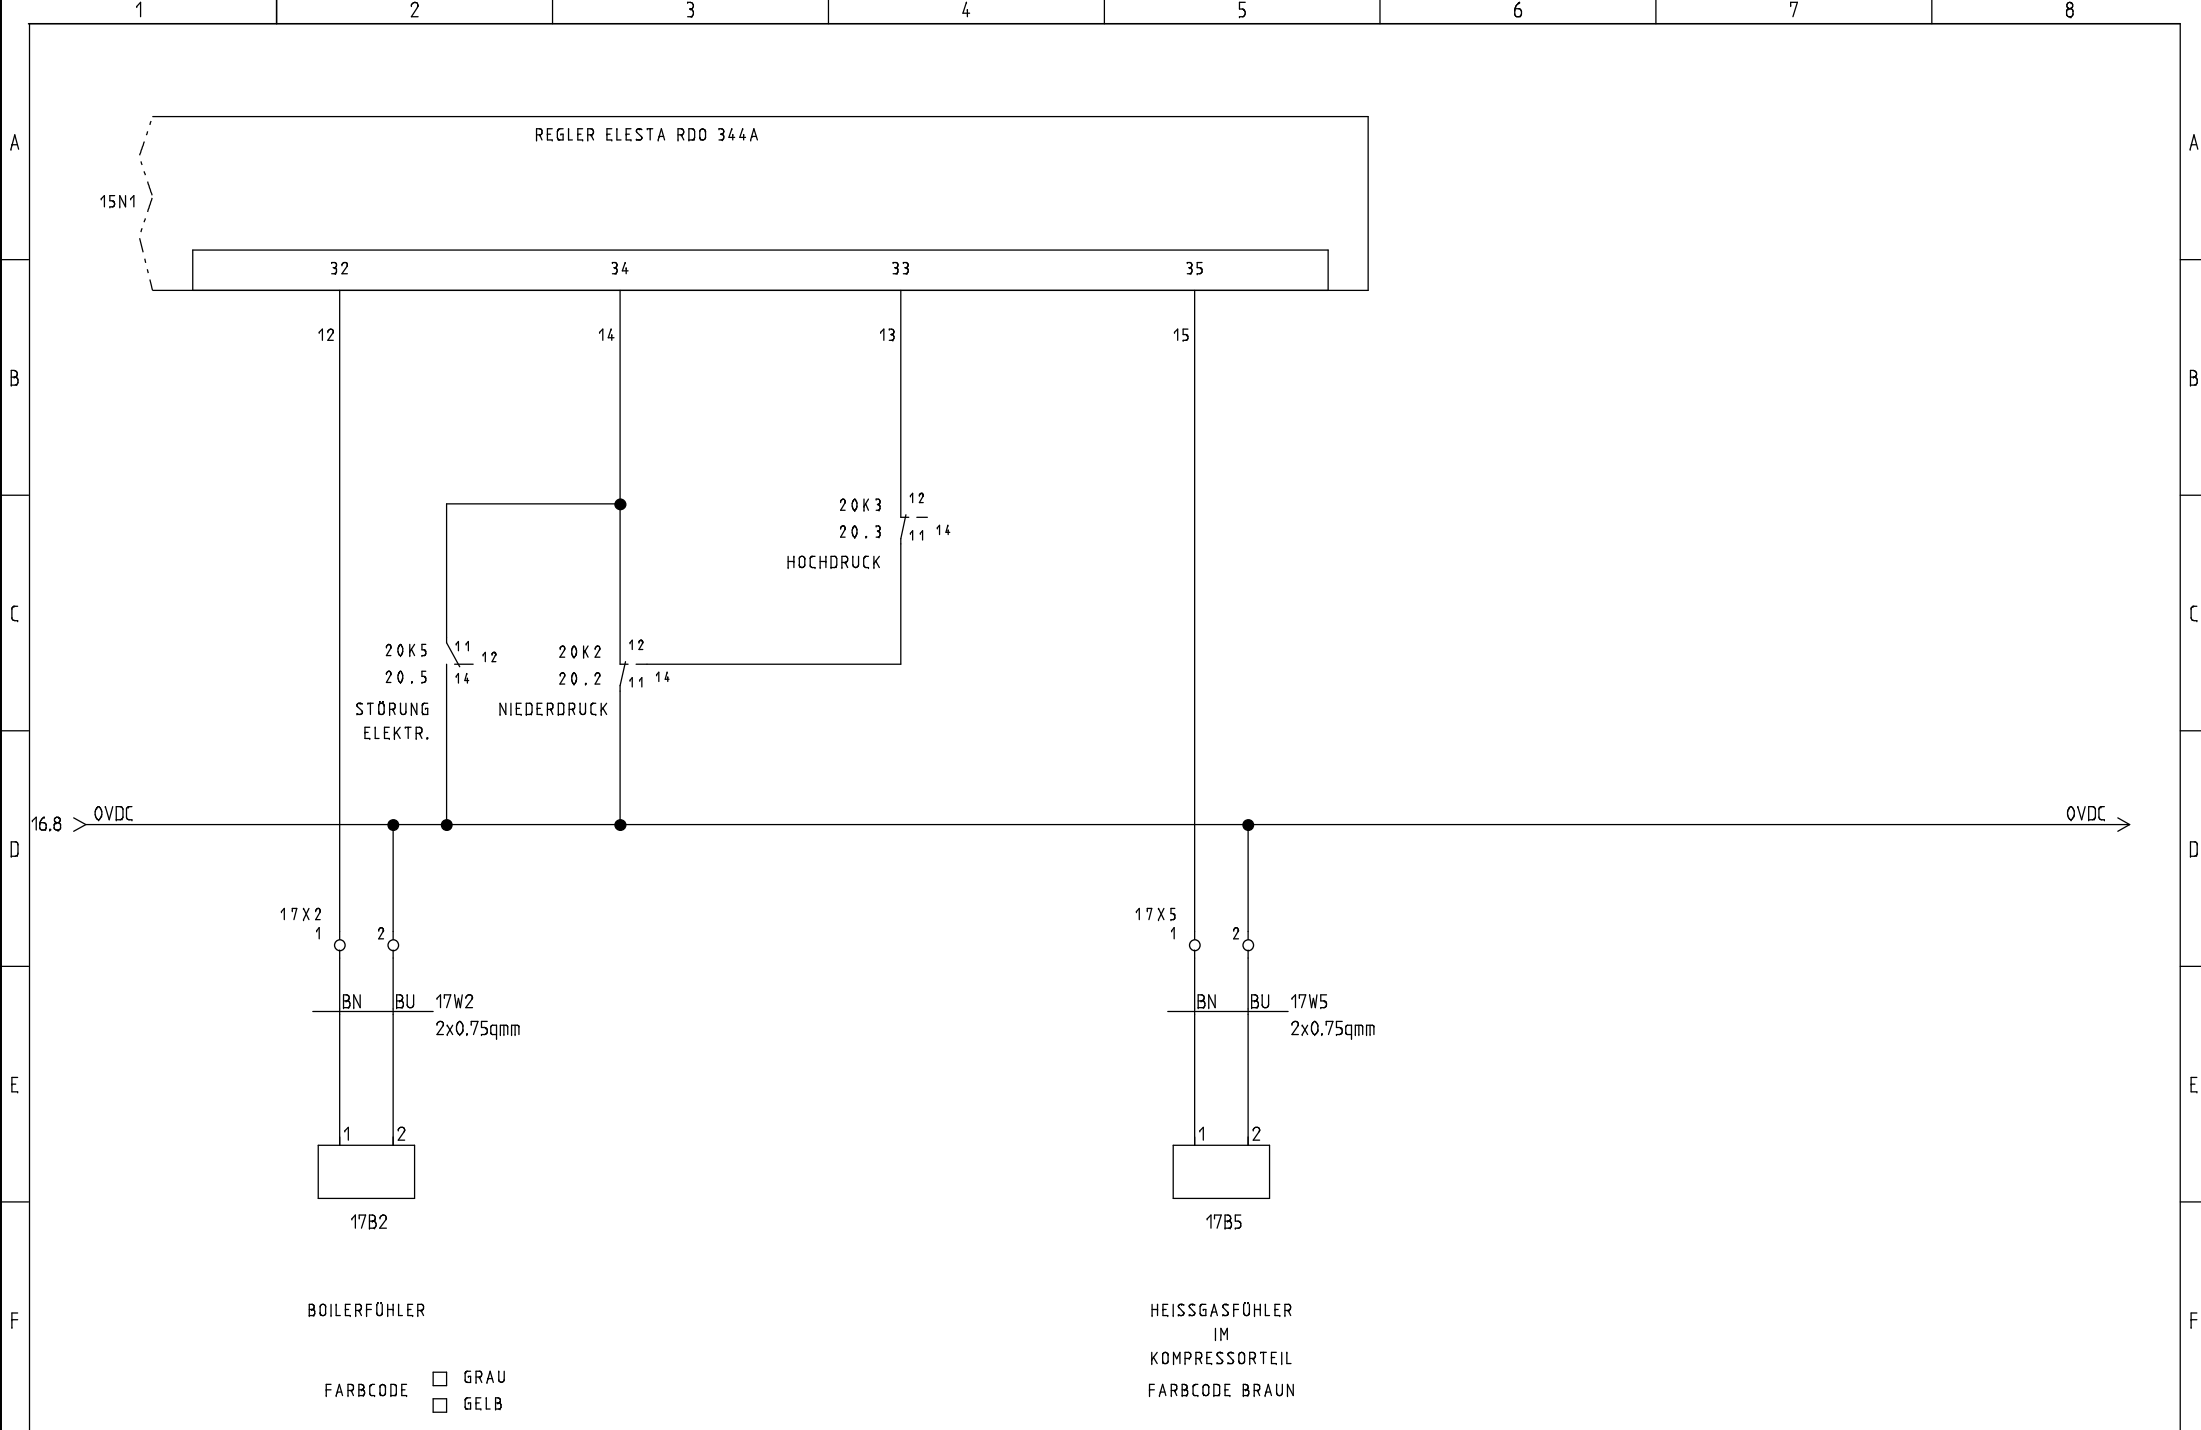

STRIEGA-THERM AG
STEUERUNG ZU WÄRMEPUMPE
LEGIONELLENHEIZUNG AWS-I 14 1L8.1

230VAC PUMPEN + VENTILE

Projekt: AWS-I 14_1L8.1 LH	Zeichnungsnummer:	Rev.: 13.04.2018	erstellt von:
Datum: 13.04.2018	Anlage:	Ort:	Blatt: 17