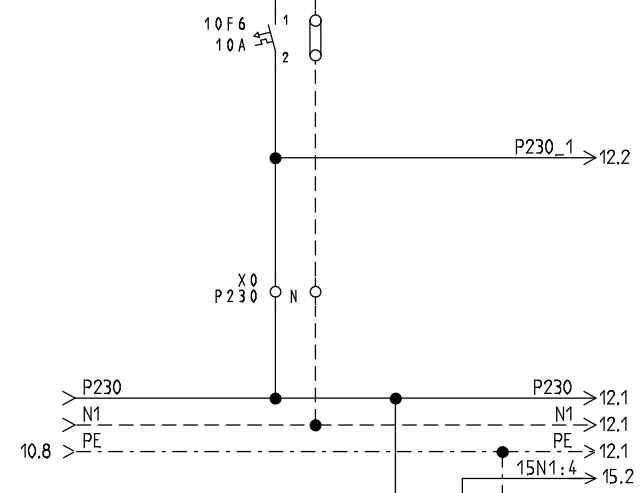

EW-SPERRE
KONTAKT GESCHLOSSEN
= BETRIEB

STRIEGA-THERM AG
STEUERUNG ZU WÄRMEPUMPE
LEGIONELLENHEIZUNG AWS-I 14 1L8.1

EINSPEISUNG

Projekt:
AWS-I 14_1L8.1 LH

Datum:
13.04.2018

Zeichnungsnummer:

Anlage:

Rev.:
25.01.2016

Ort:

erstellt von:

Blatt:
10