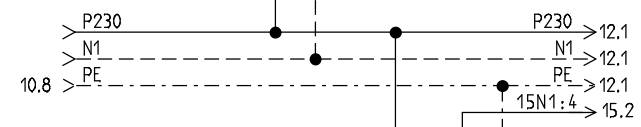

EW-SPERRE
KONTAKT GESCHLOSSEN
= BETRIEB

STRIEGA-THERM AG
STEUERUNG ZU WÄRMEPUMPE
LEGIONELLENHEIZUNG AWS-I 14 1L8.1

EINSPEISUNG

Projekt:
AWS-I 14_1L8.1 LH

Datum:
13.04.2018

Zeichnungsnummer:

Anlage:

Rev.:
25.01.2016

Ort:

erstellt von:

Blatt:
10