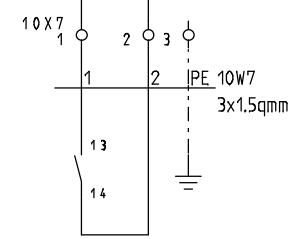

EW-SPERRE
KONTAKT GESCHLOSSEN
= BETRIEB

STRIEGA-THERM AG
STEUERUNG ZU WÄRMEPUMPE
LEGIONELLENHEIZUNG AWS-I 14 1L8.1

EINSPEISUNG

Projekt:
AWS-I 14_1L8.1 LH

Datum:
13.04.2018

Zeichnungsnummer:

Anlage:

Rev.:
25.01.2016

Ort:

erstellt von:

Blatt:
10