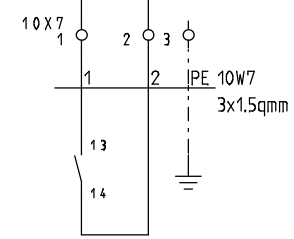

EW-SPERRE
 KONTAKT GESCHLOSSEN
 = BETRIEB

BN BK GY BU PE 10W2
 5x2,5qmm

EINSPEISUNG
 3X400/230VAC/9.2kW/50Hz

EMPFOHLENE ABSICHERUNG **16AT**
 WÄRMEPUMPE MIT HEIZUNG

MINIMALE ABSICHERUNG 13AT
 WÄRMEPUMPE OHNE HEIZUNG