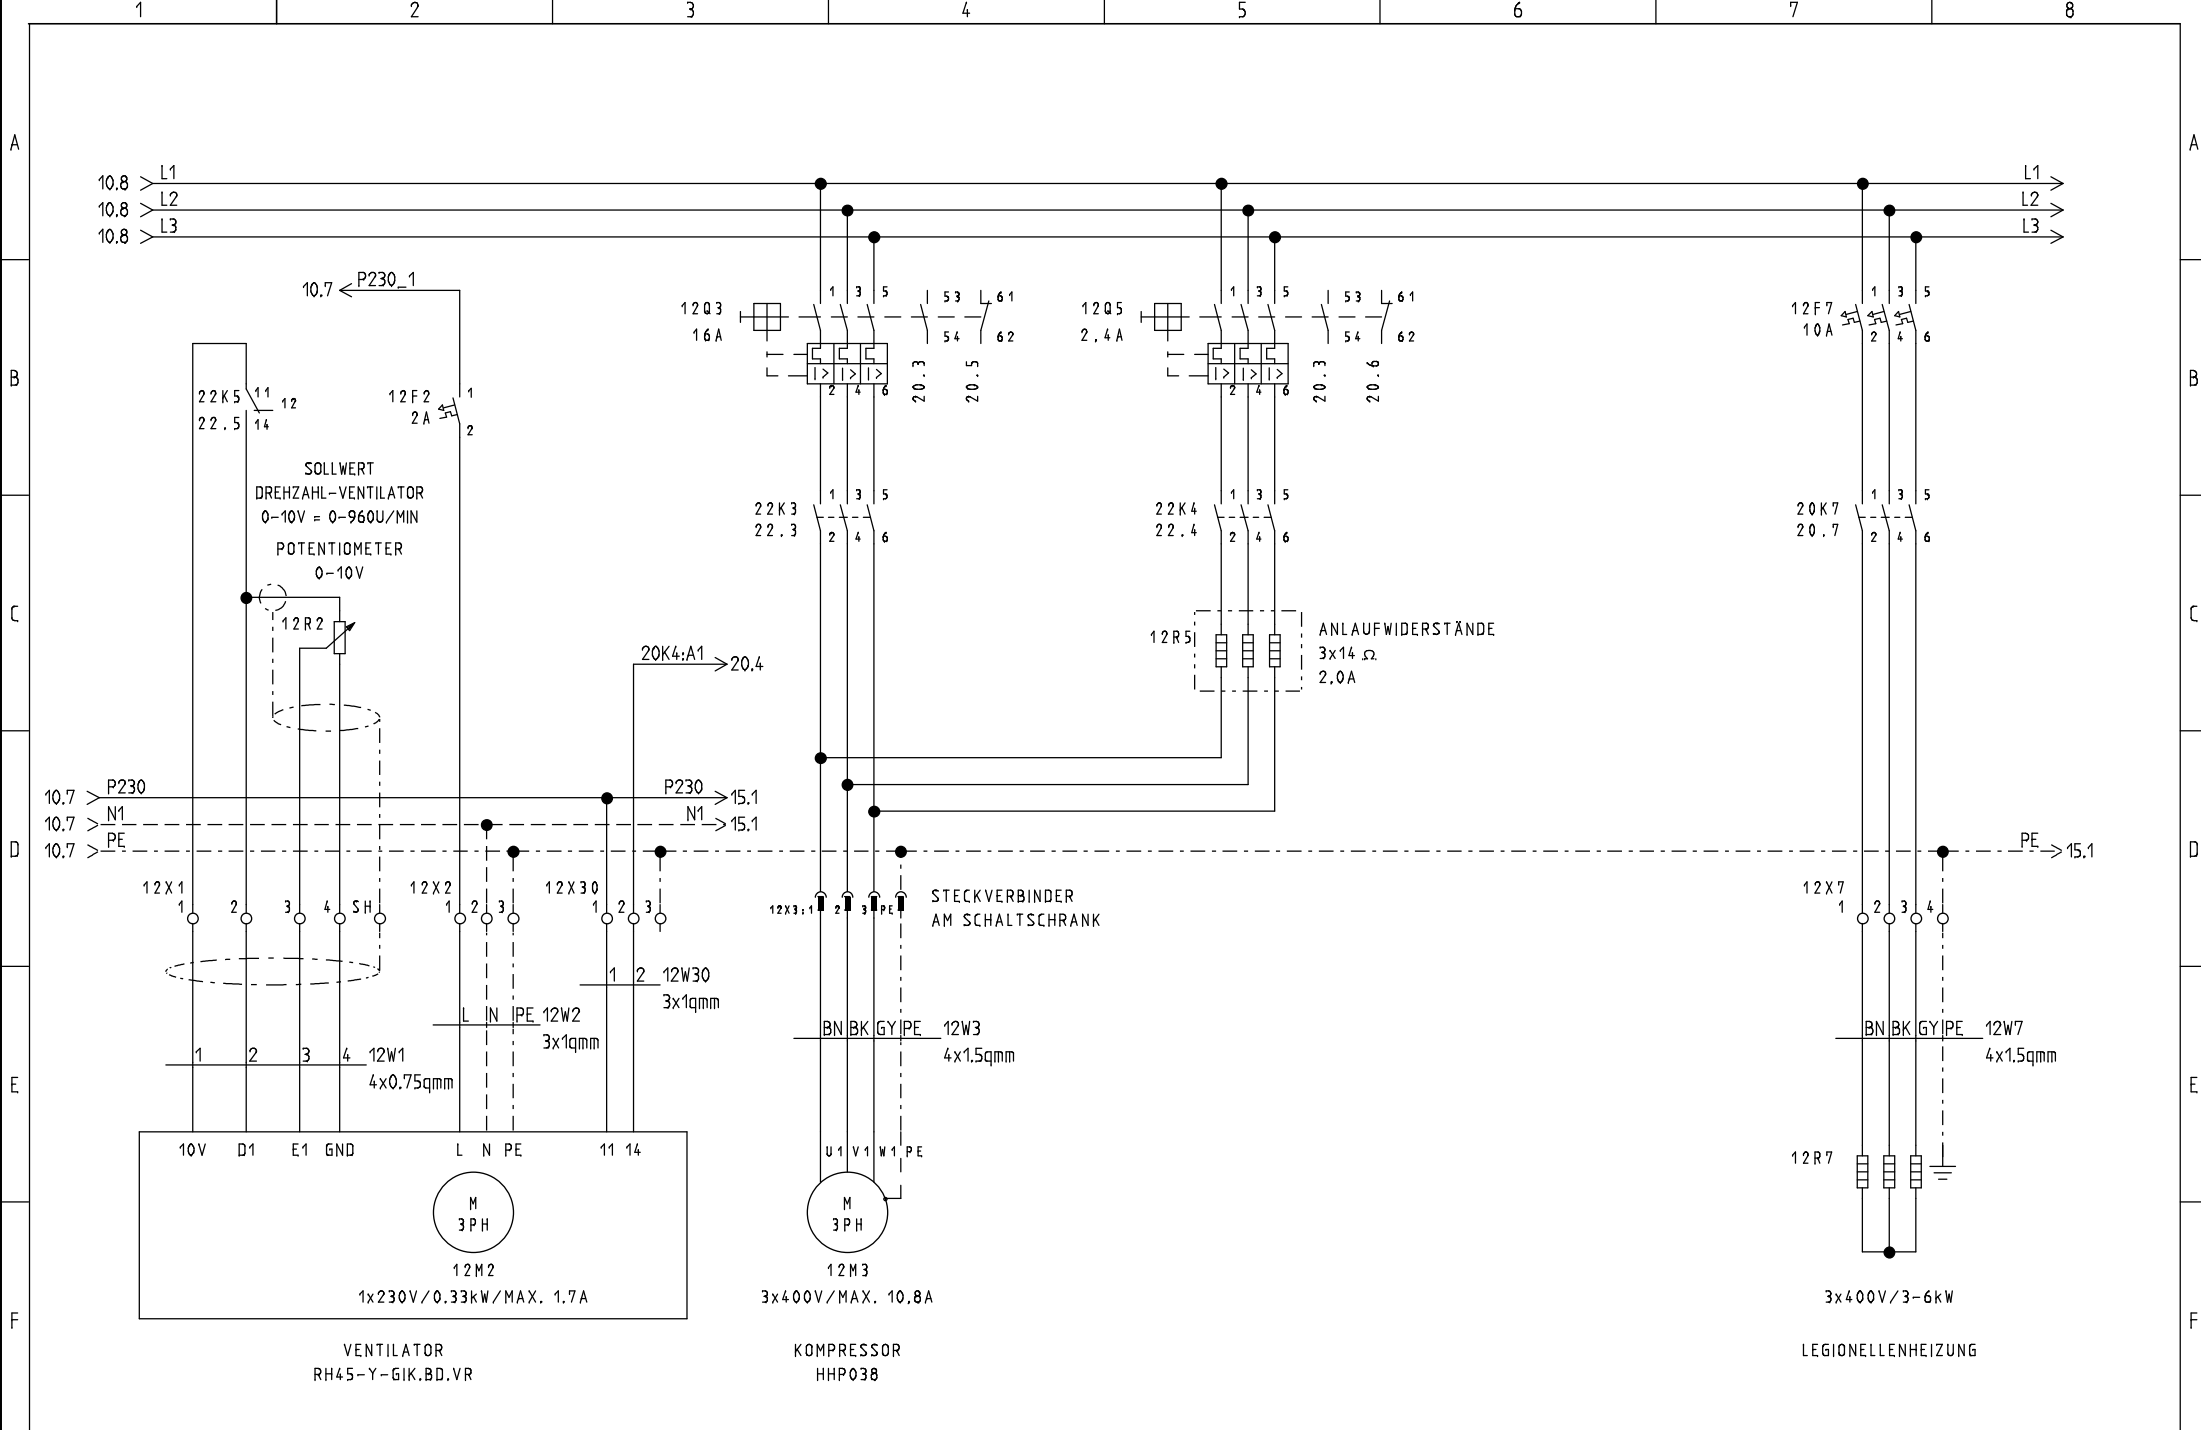

EW-SPERRE
 KONTAKT GESCHLOSSEN
 = BETRIEB

BN BK GY BU PE 10W2
 5x2,5qmm

EINSPEISUNG
 3X400/230VAC/9.2kW/50Hz

EMPFOHLENE ABSICHERUNG **16AT**
 WÄRMEPUMPE MIT HEIZUNG

MINIMALE ABSICHERUNG 13AT
 WÄRMEPUMPE OHNE HEIZUNG

erstellt von:

Blatt: 10

REGLER ELESTA RDO 344A

ANALOGE EINGÄNGE