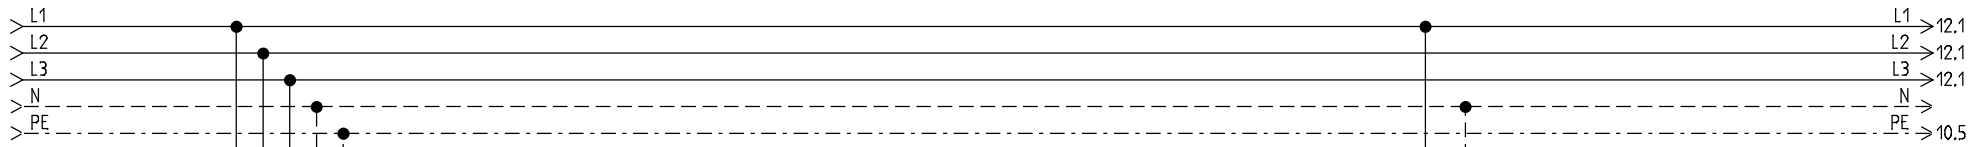

EW-SPERRE
 KONTAKT GESCHLOSSEN
 = BETRIEB

BN BK GY BU PE 10W2
 5x2,5qmm

EINSPEISUNG
 3X400/230VAC/9.2kW/50Hz

EMPFOHLENE ABSICHERUNG **16AT**
 WÄRMEPUMPE MIT HEIZUNG

MINIMALE ABSICHERUNG 13AT
 WÄRMEPUMPE OHNE HEIZUNG