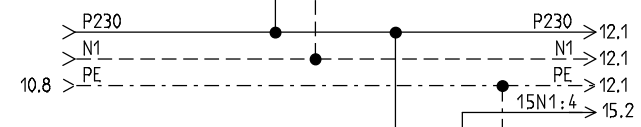

EW-SPERRE
 KONTAKT GESCHLOSSEN
 = BETRIEB

BN BK GY BU PE 10W2
 5x2,5qmm

EINSPEISUNG
 3X400/230VAC/9.2kW/50Hz

EMPFOHLENE ABSICHERUNG **16AT**
 WÄRMEPUMPE MIT HEIZUNG

MINIMALE ABSICHERUNG 13AT
 WÄRMEPUMPE OHNE HEIZUNG