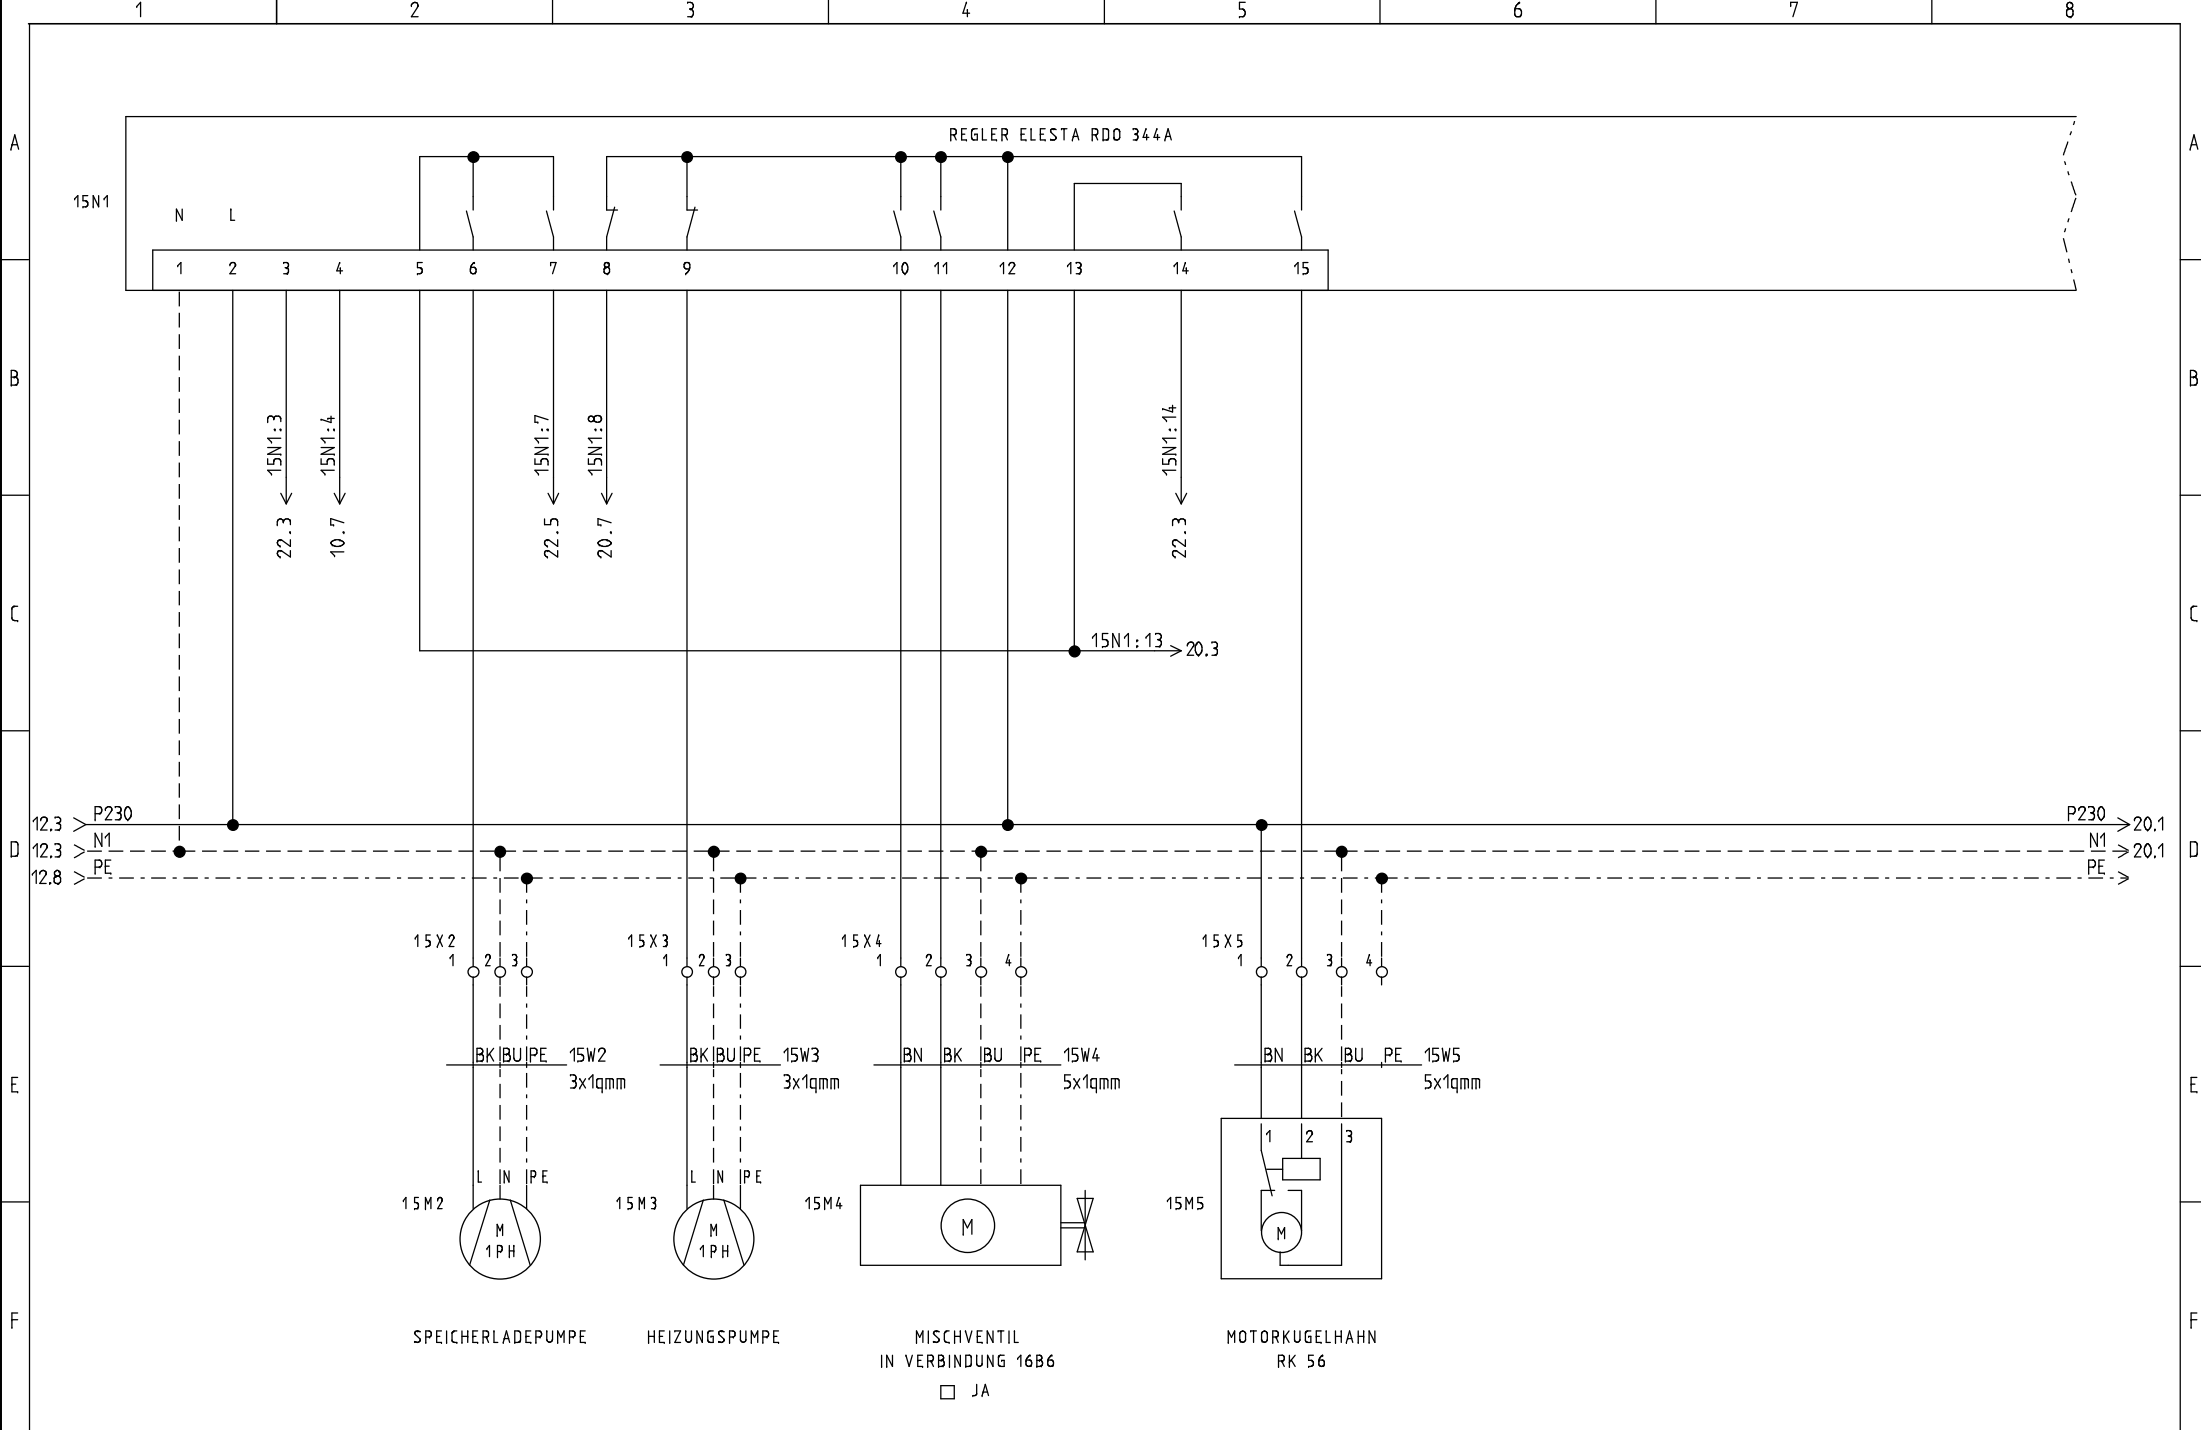

erstellt von:

Blatt: 10

REGLER ELESTA RDO 344A

ANALOGE EINGÄNGE