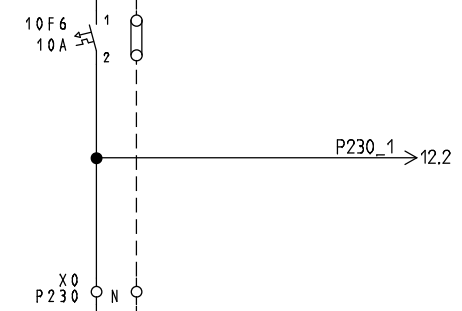

EW-SPERRE
 KONTAKT GESCHLOSSEN
 = BETRIEB

BN BK GY BU PE 10W2
 5x2,5qmm

EINSPEISUNG
 3X400/230VAC/9.2kW/50Hz

EMPFOHLENE ABSICHERUNG **16AT**
 WÄRMEPUMPE MIT HEIZUNG

MINIMALE ABSICHERUNG 13AT
 WÄRMEPUMPE OHNE HEIZUNG