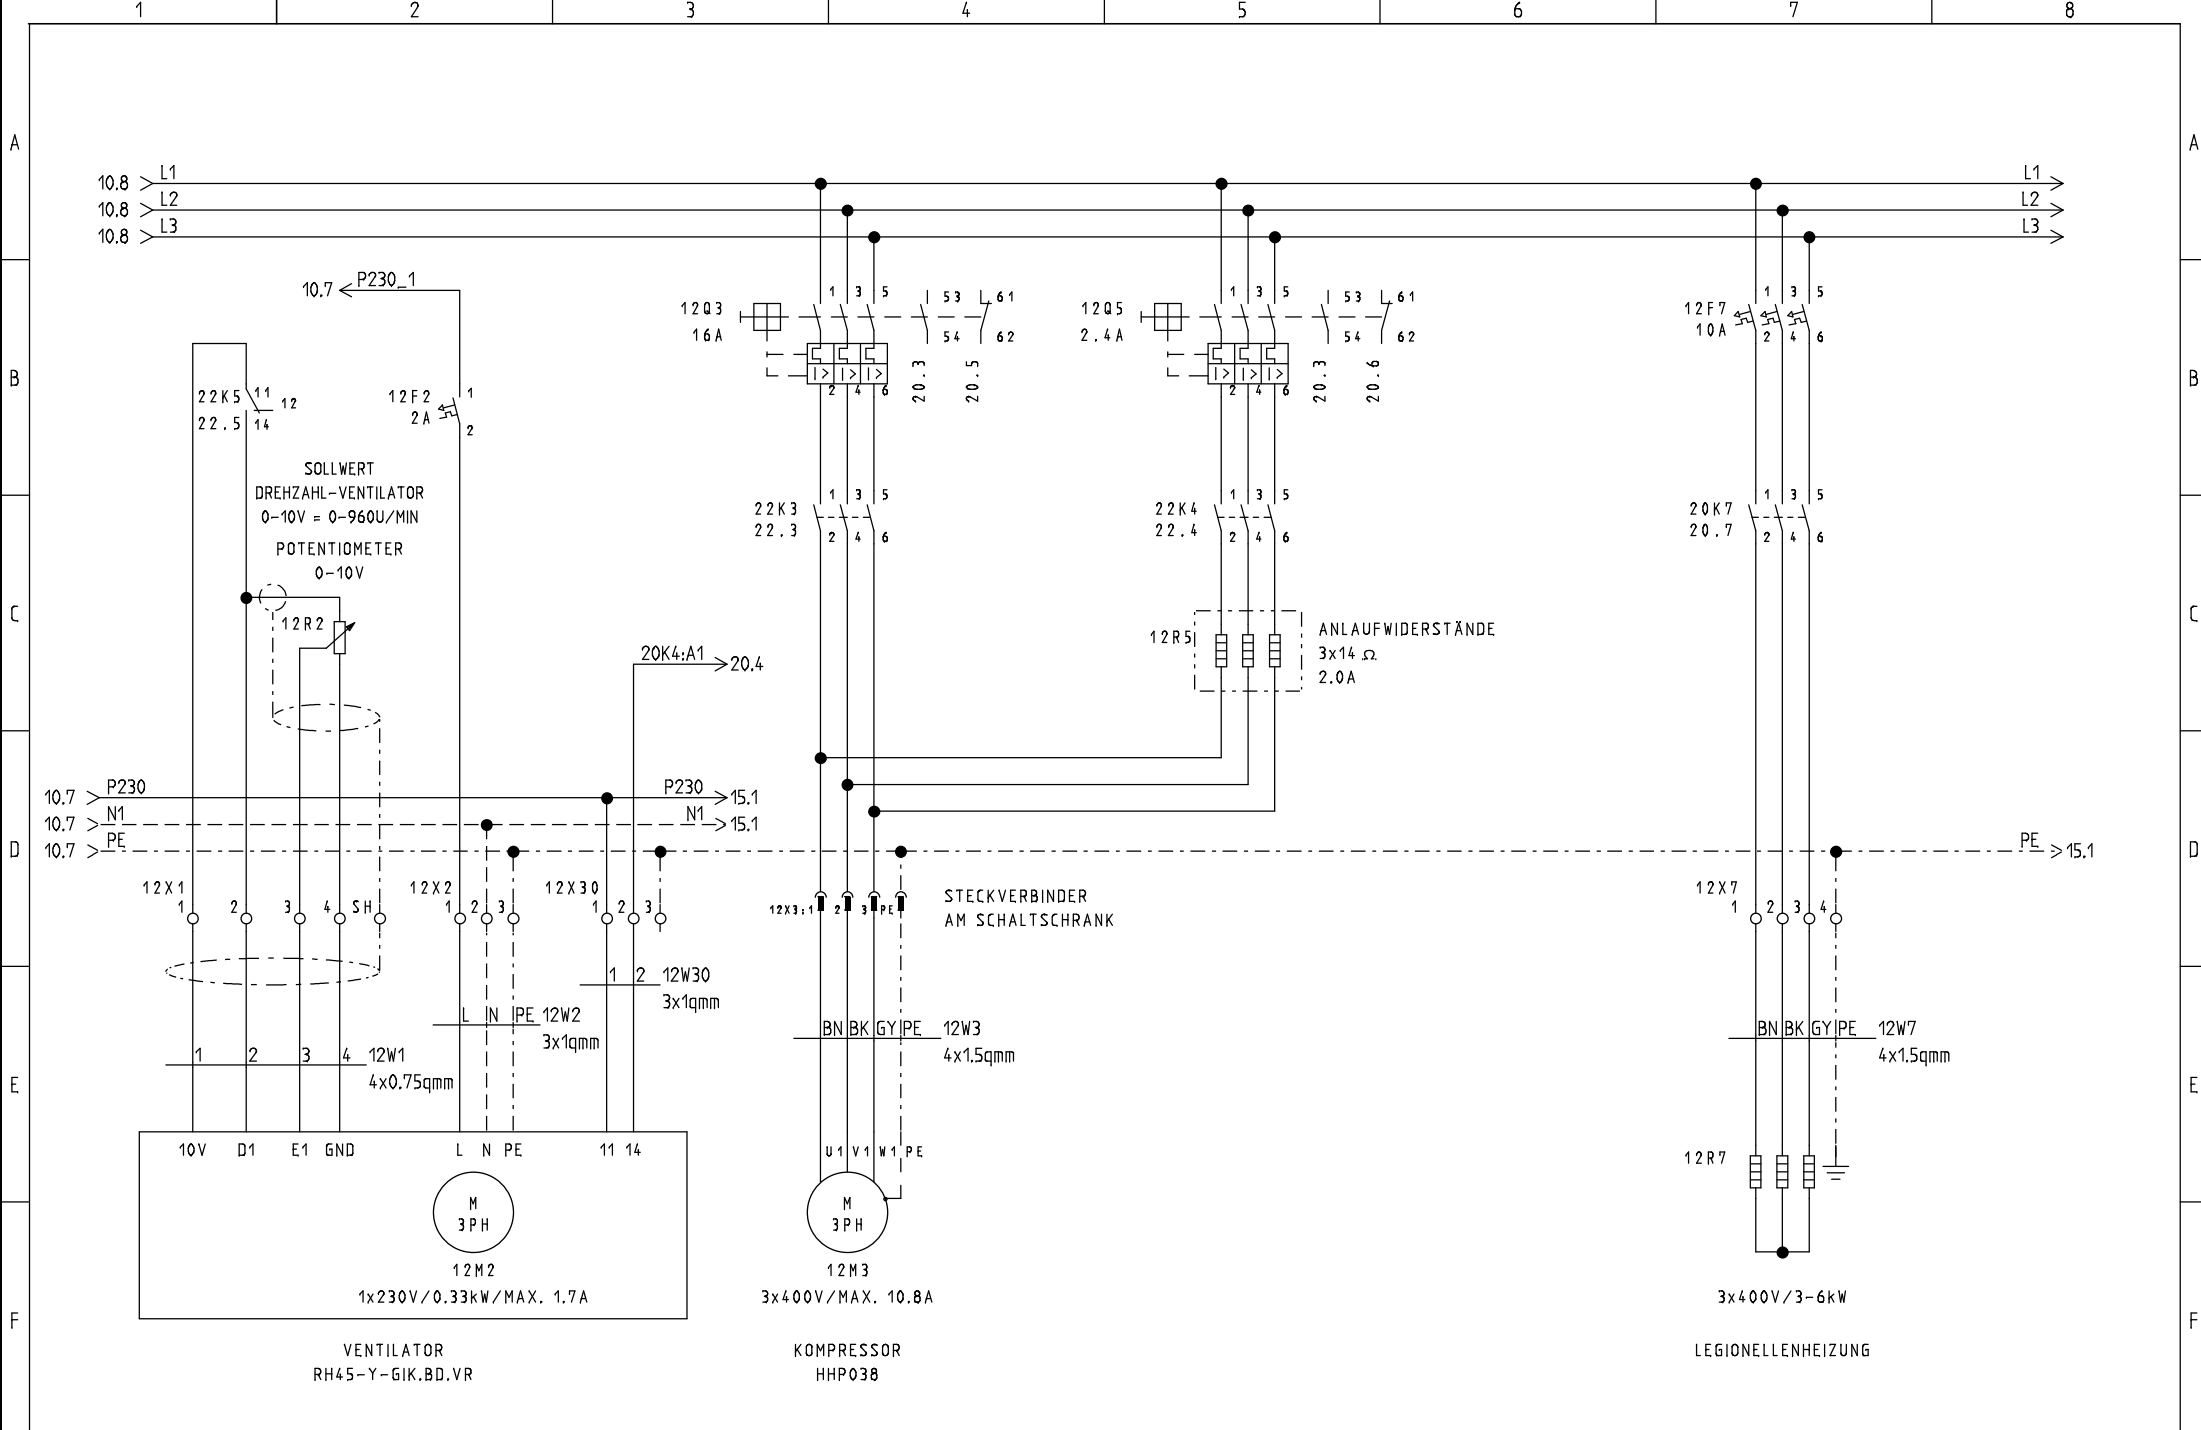

EINSPEISUNG

Projekt:
AWS-116_1L8.1 LH

Datum:
16.04.2018

Zeichnungsnummer:

Anlage:

Rev.:

Ort:

erstellt von:

Blatt:
10

REGLER ELESTA RDO 344A
ANALOGE EINGÄNGE