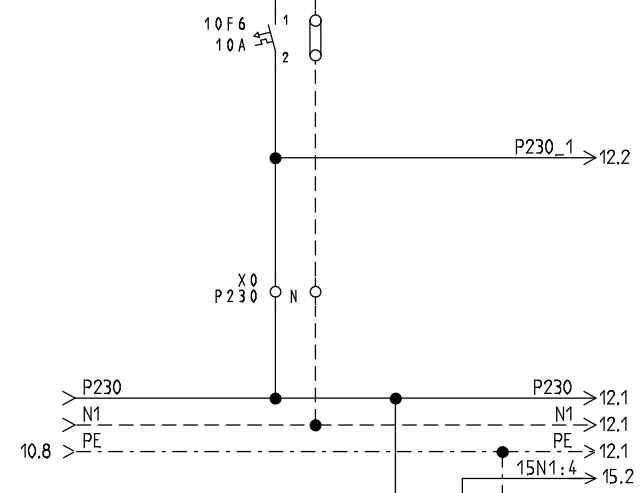

EW-SPERRE
KONTAKT GESCHLOSSEN
= BETRIEB

STRIEGA-THERM AG
STEUERUNG ZU WÄRMEPUMPE
LEGIONELLENHEIZUNG AWS-I 16 1L8.1

EINSPEISUNG

Projekt:
AWS-116_1L8.1 LH

Datum:
16.04.2018

Zeichnungsnummer:

Anlage:

Rev.:

Ort:

erstellt von:

Blatt:
10