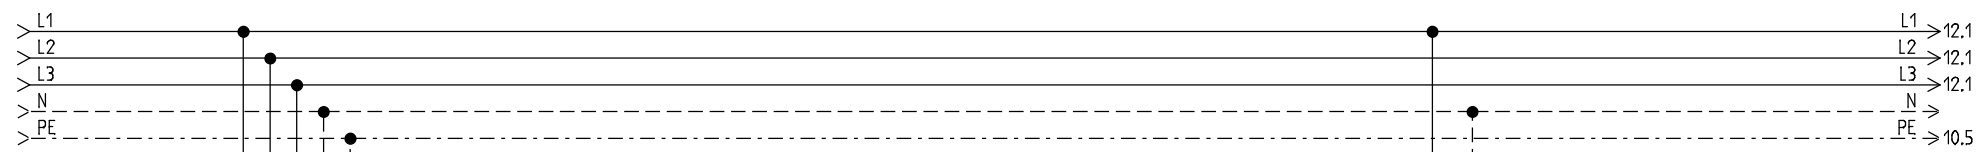

REVISIONS-DATUM:

STRIEGA-THERM AG
 STEUERUNG ZU WÄRMEPUMPE
 LEGIONELLENHEIZUNG AWS-I 16 1L8.1

DECKBLATT

Projekt: AWS-I16_1L8.1 LH	Zeichnungsnummer:	Rev.:	erstellt von:
Datum: 16.04.2018	Anlage:	Ort:	Blatt: 1