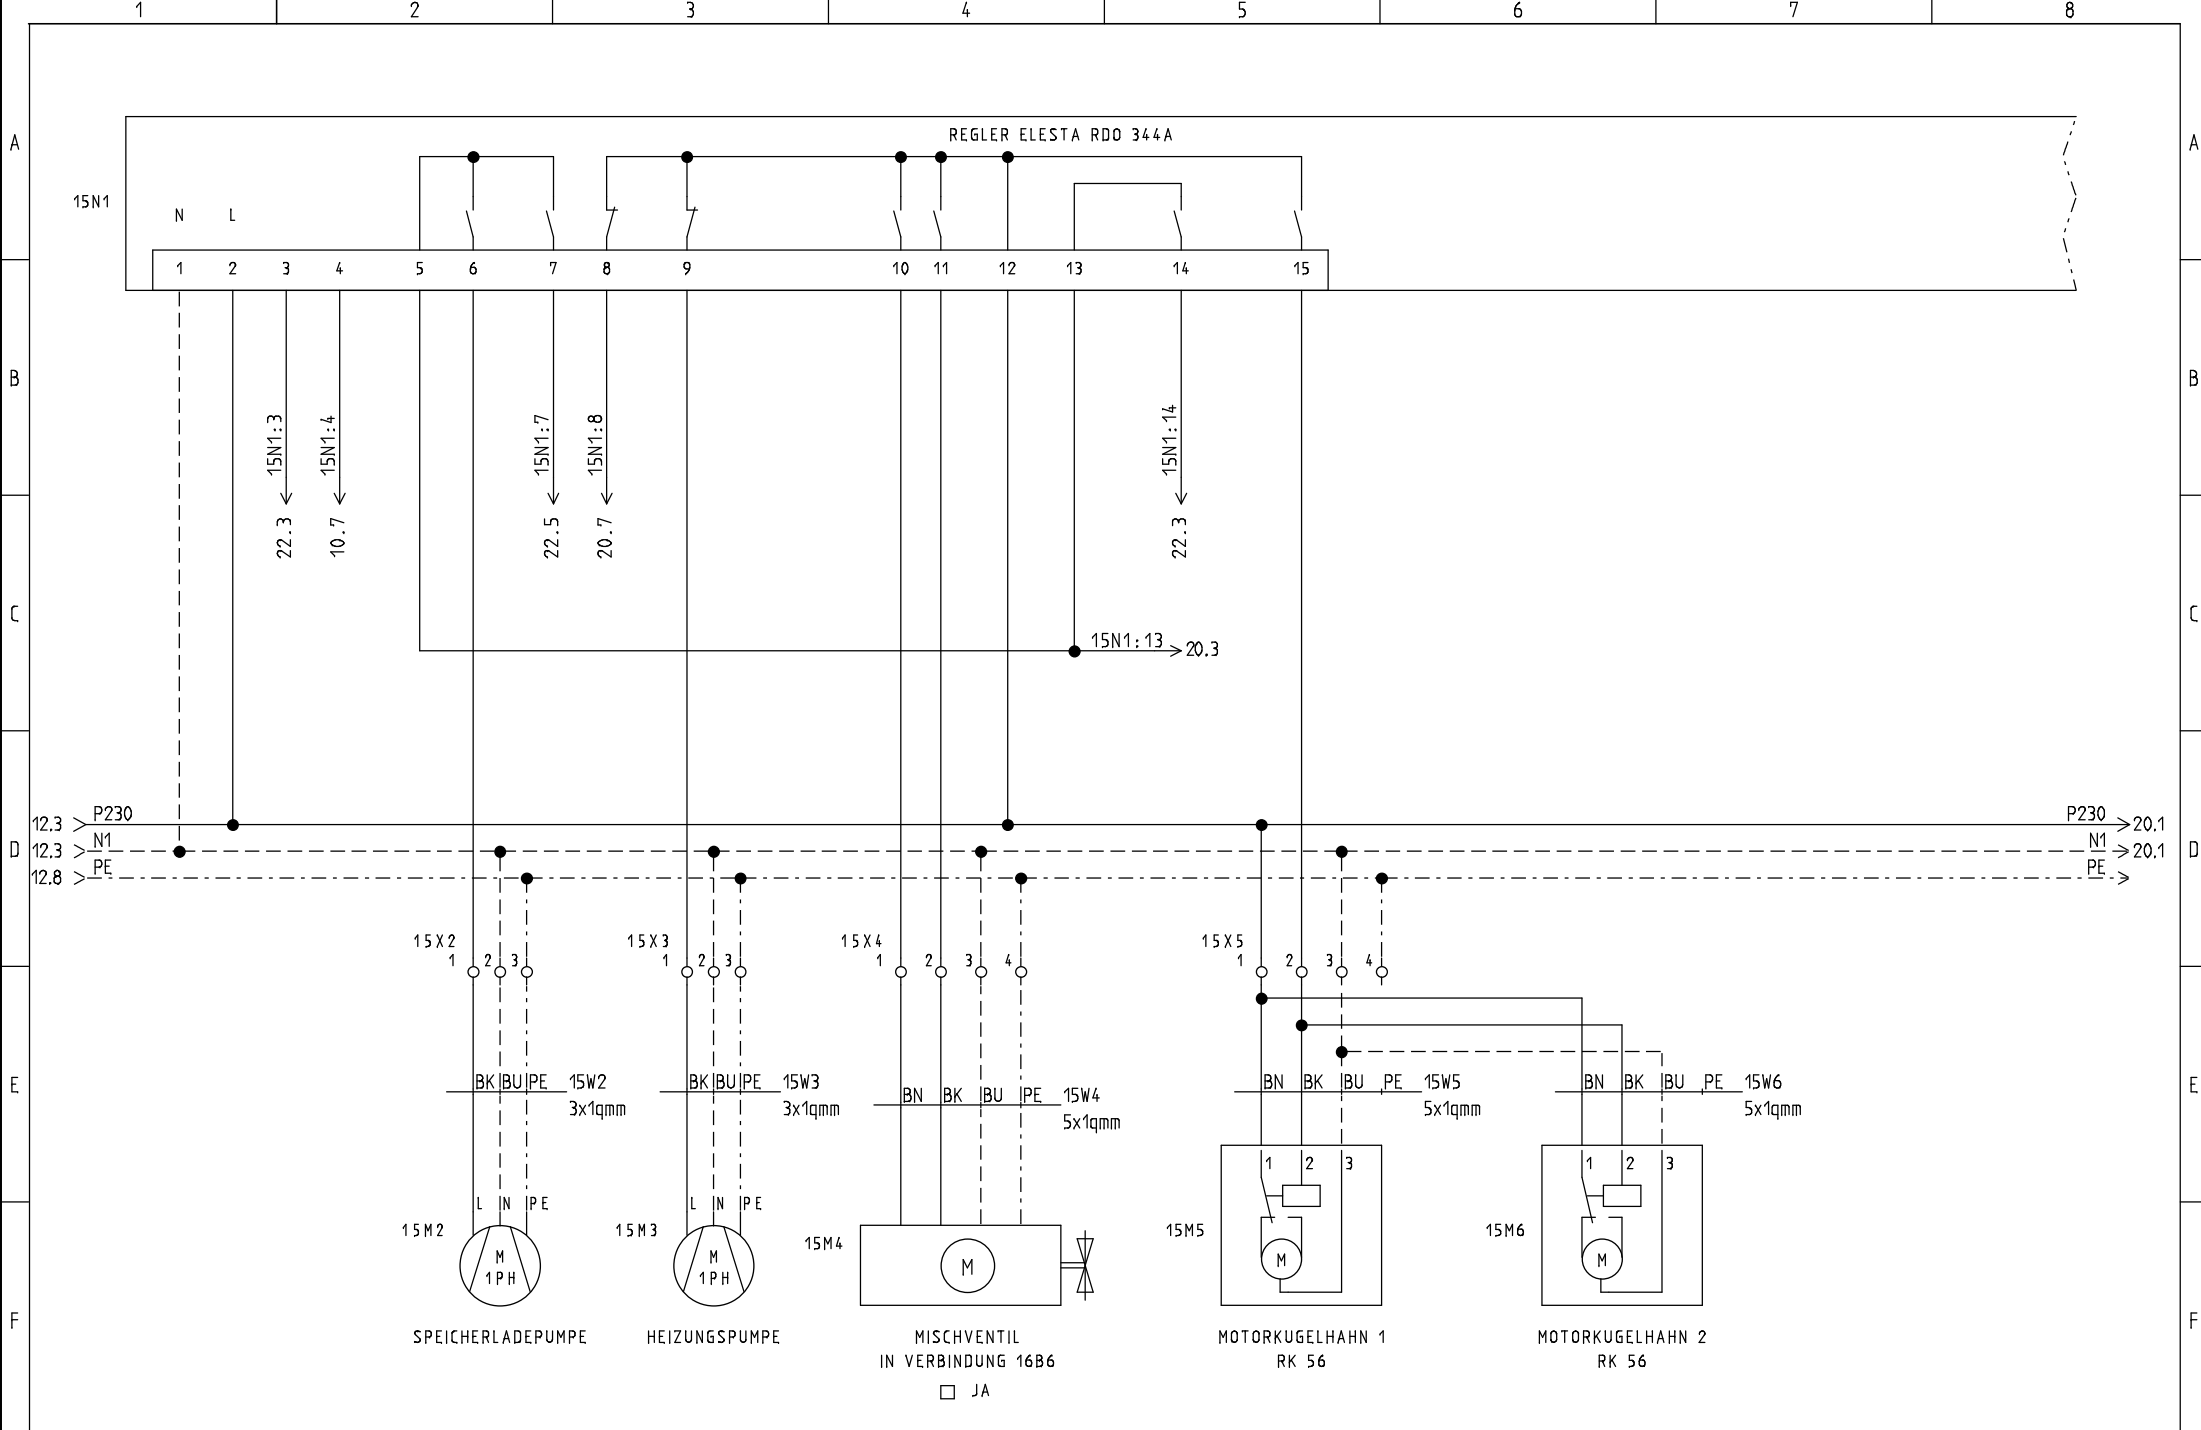

Blatt:
10

REGLER ELESTA RDO 344A
ANALOGE EINGÄNGE