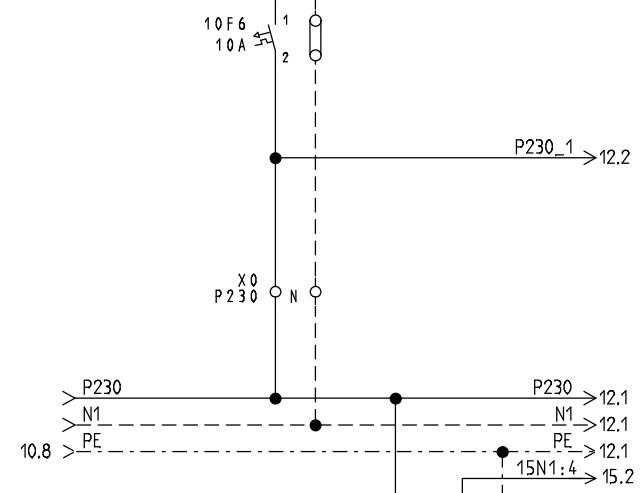

EW-SPERRE
KONTAKT GESCHLOSSEN
= BETRIEB

STRIEGA-THERM AG
STEUERUNG ZU WÄRMEPUMPE
LEGIONELLENHEIZUNG AWS-I 17 1L3.1

EINSPEISUNG

Projekt:
AWS-I 17_1L6.1 LH

Datum:
16.04.2018

Zeichnungsnummer:

Anlage:

Rev.:

Ort:

erstellt von:

Blatt: 10