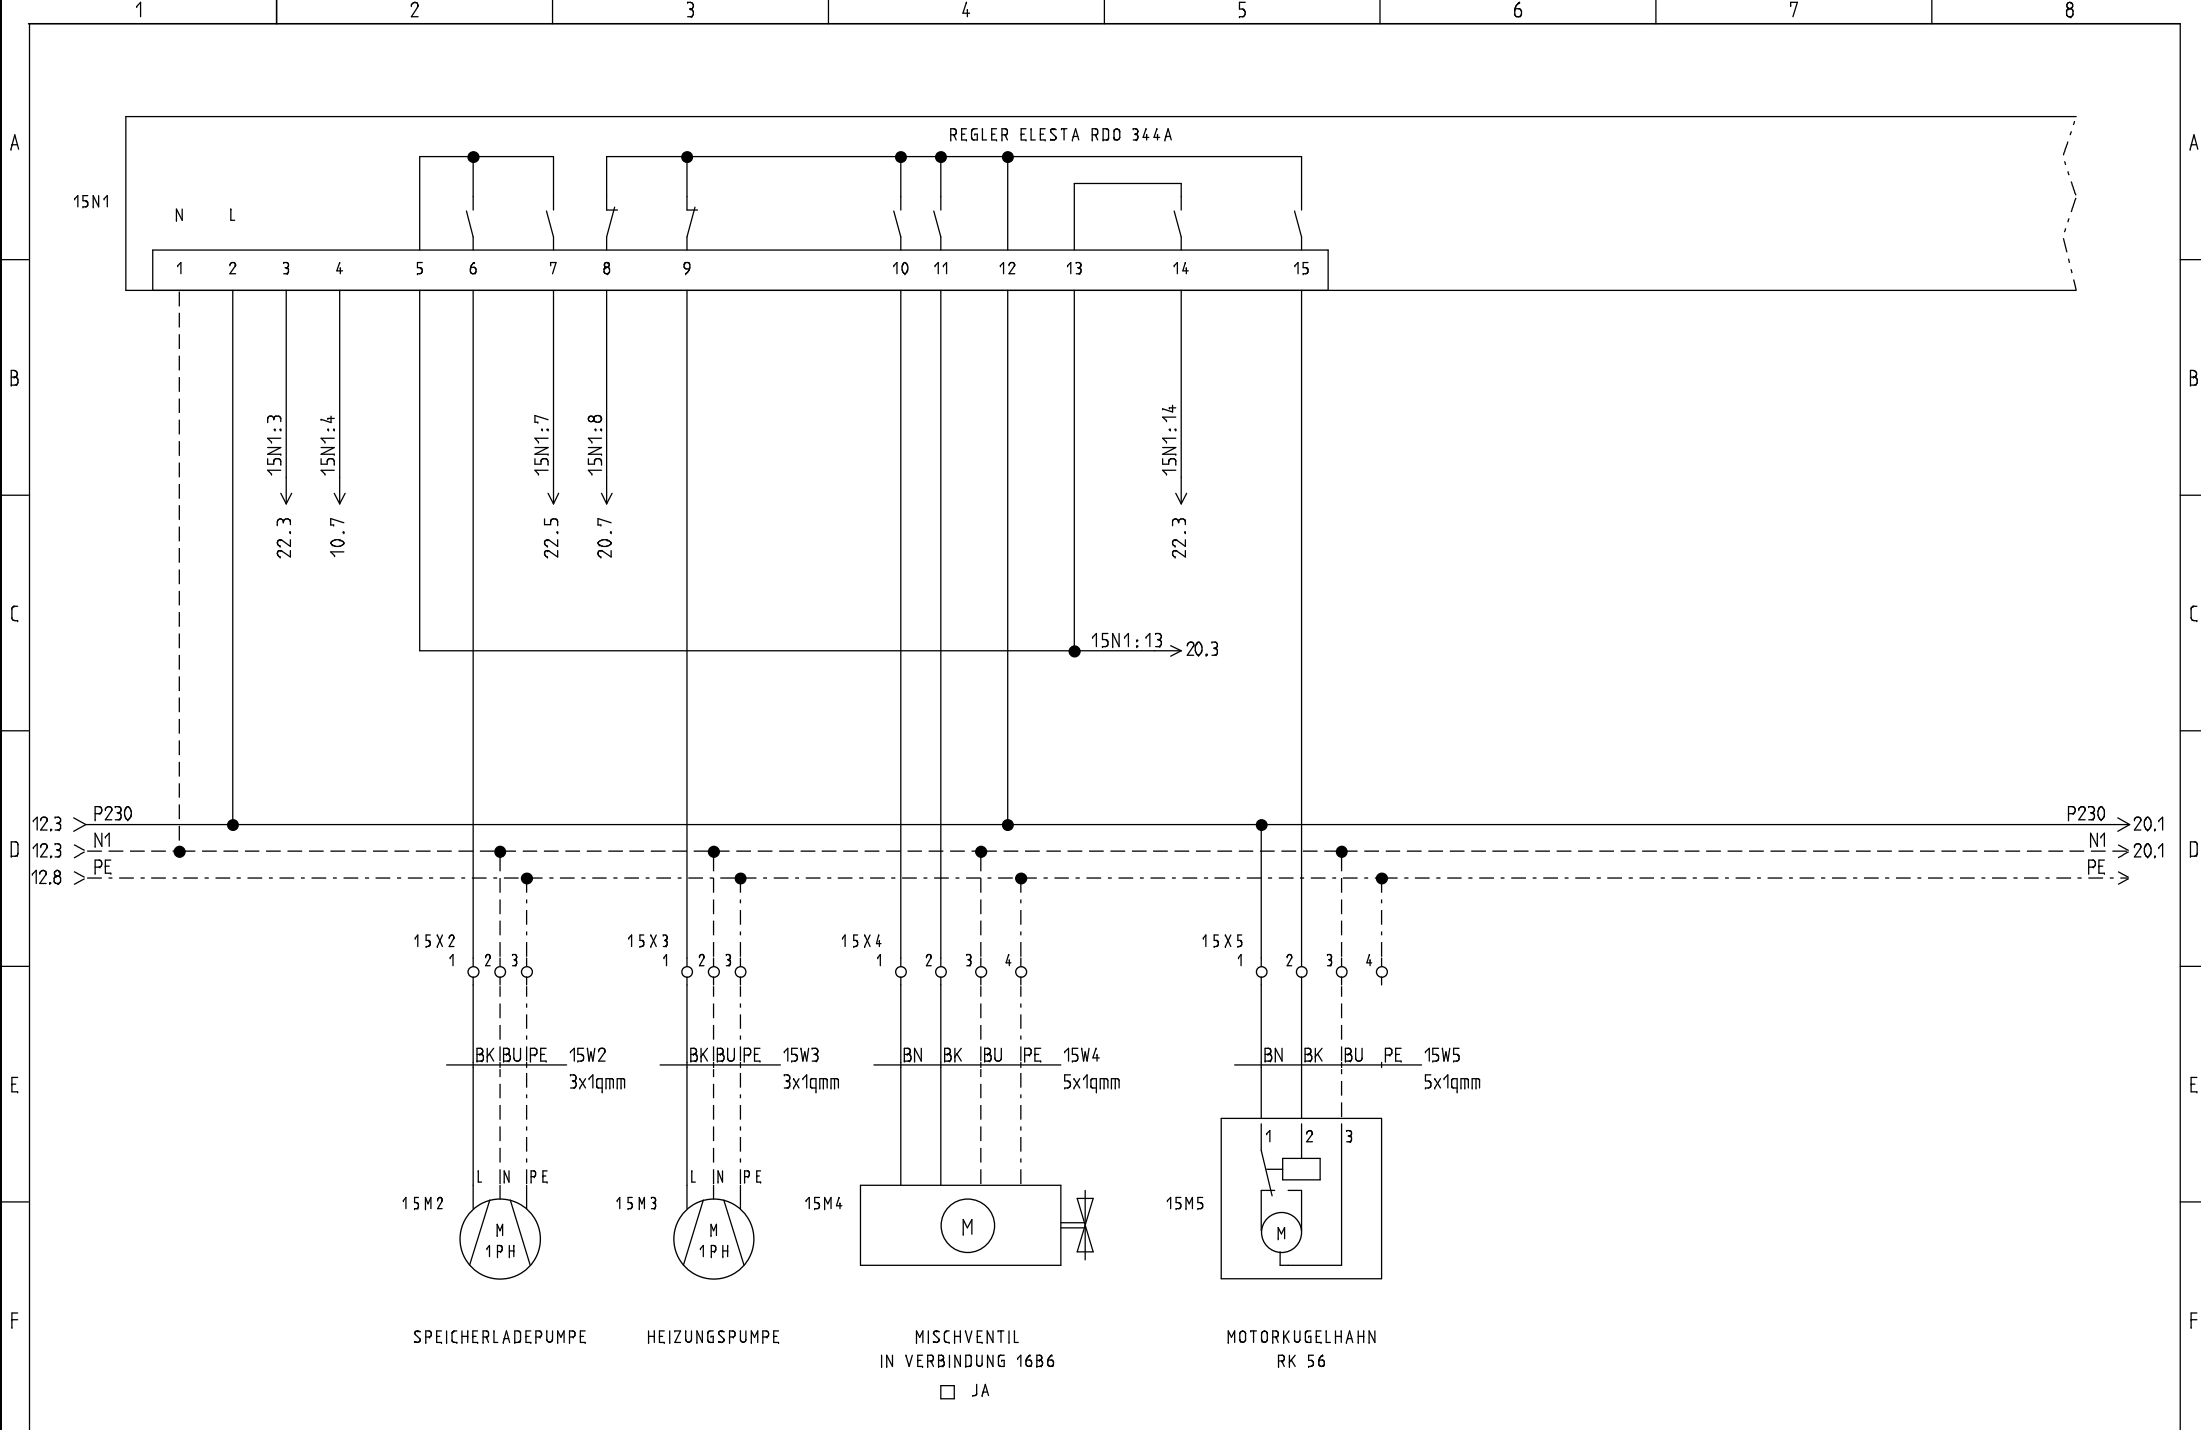

Blatt: 10

REGLER ELESTA RDO 344A
ANALOGUE EINGÄNGE