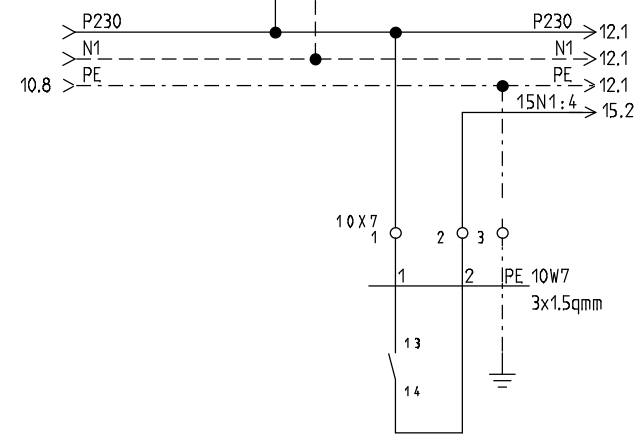

EW-SPERRE
KONTAKT GESCHLOSSEN
= BETRIEB

STRIEGA-THERM AG
STEUERUNG ZU WÄRMEPUMPE
LEGIONELLENHEIZUNG AWS-I 17 1L3.1

EINSPEISUNG

Projekt:
AWS-I 17_1L6.1 LH

Datum:
16.04.2018

Zeichnungsnummer:

Anlage:

Rev.:

Ort:

erstellt von:

Blatt: 10