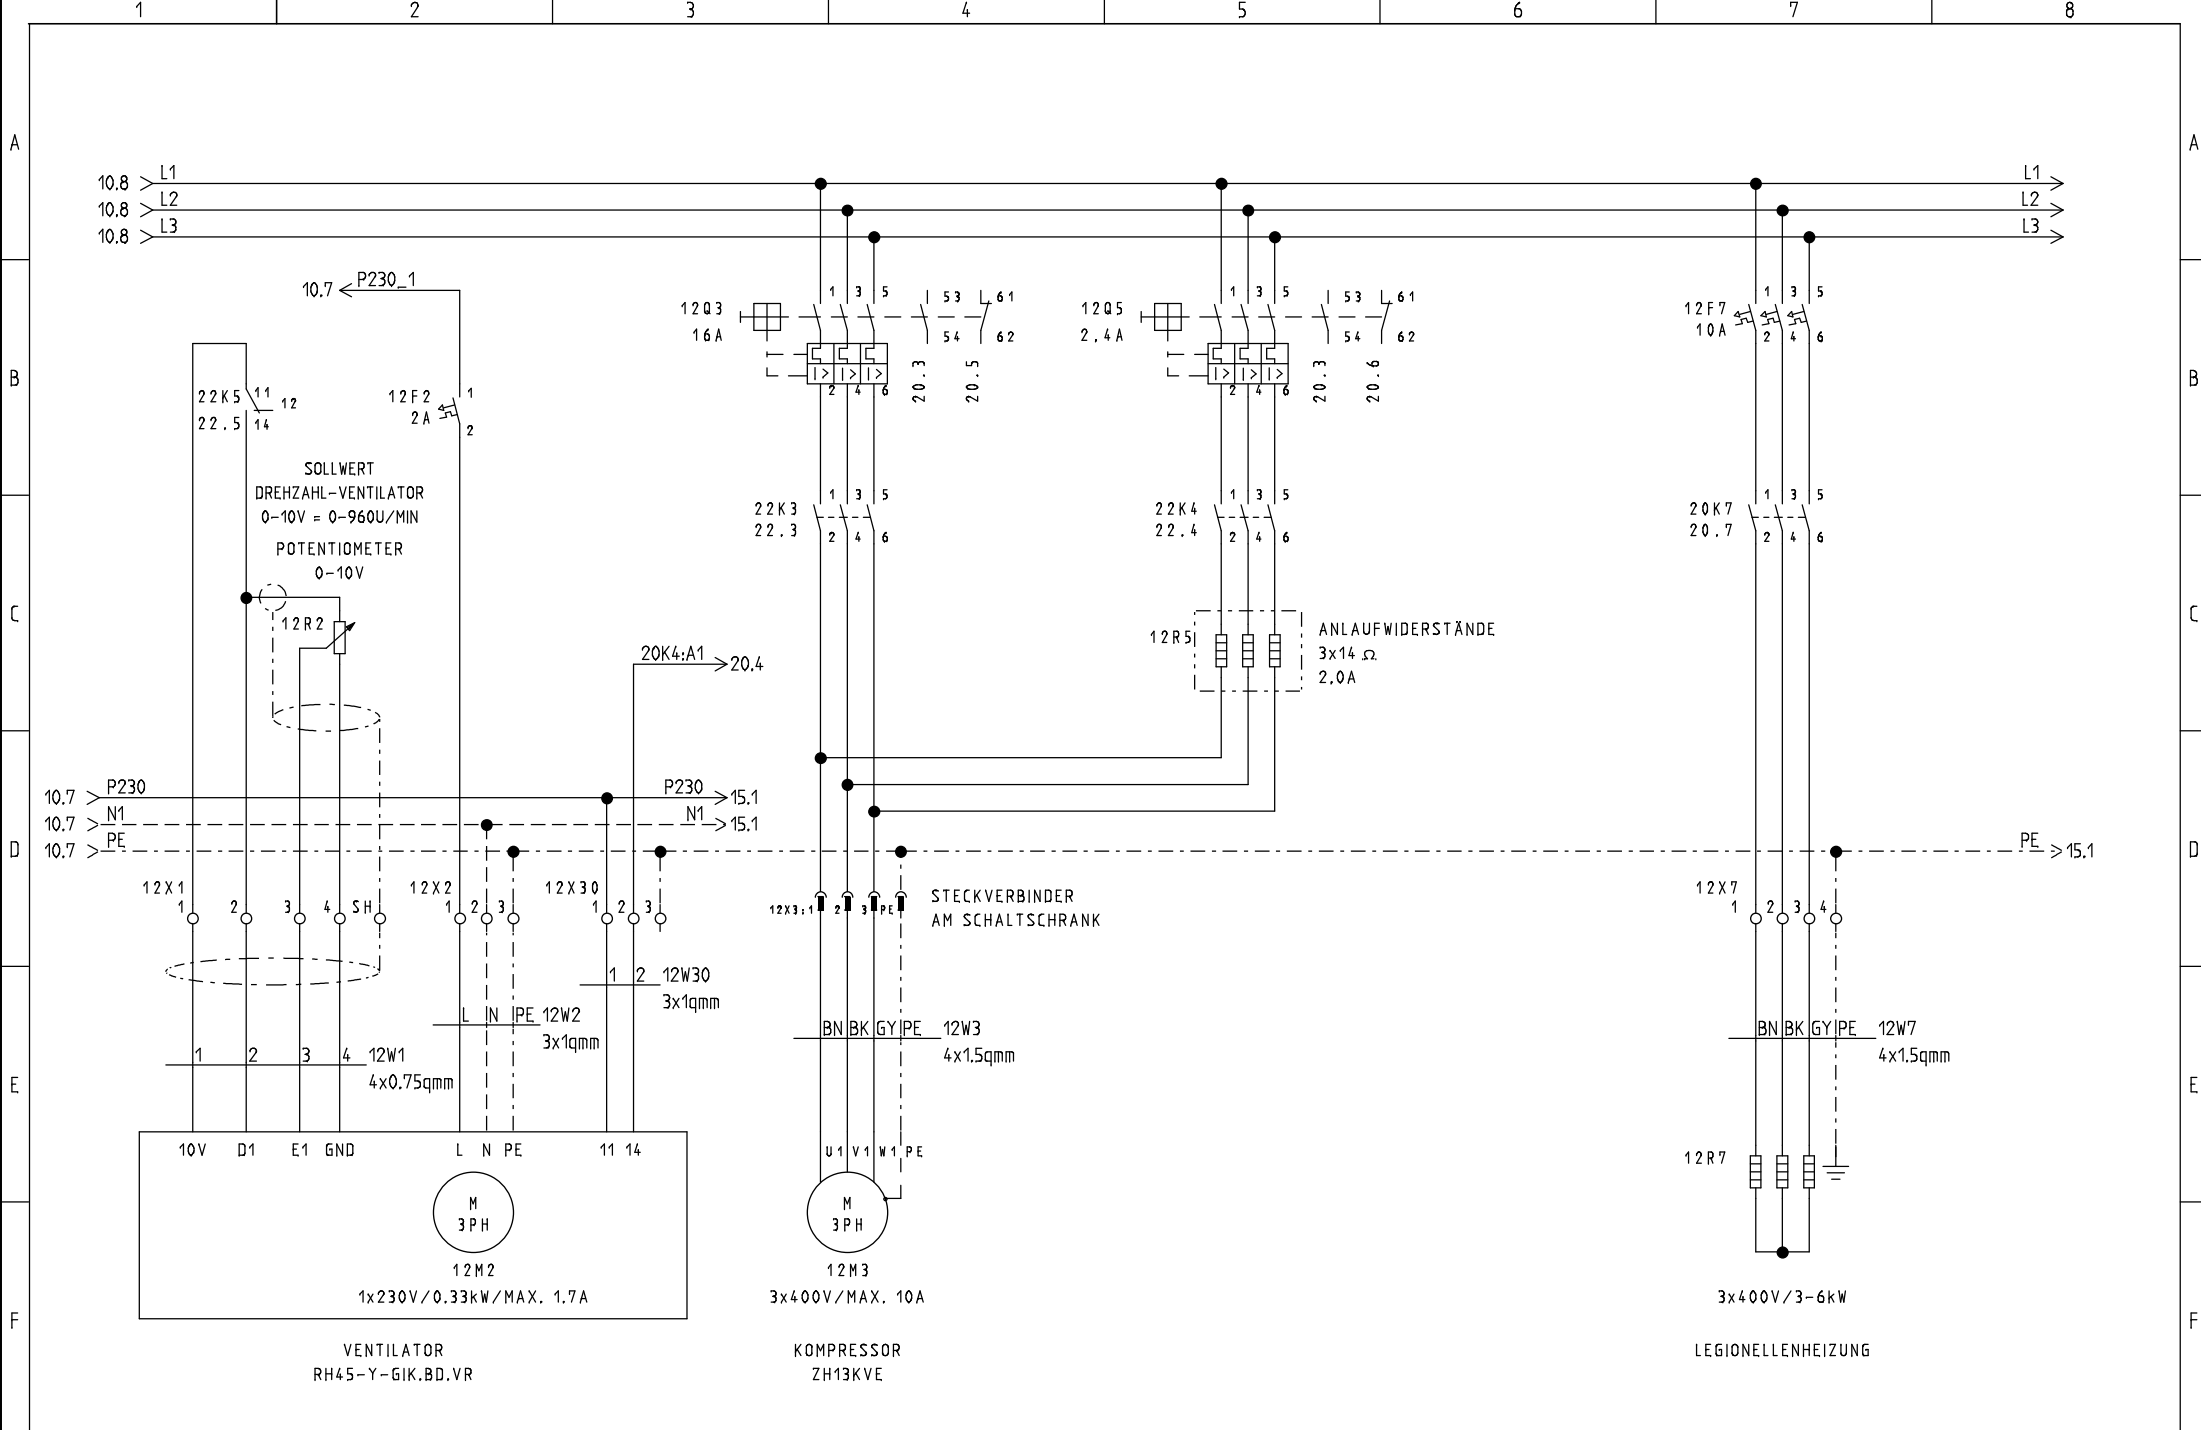

EINSPEISUNG

Projekt:
 AWS-I 17_1L6.1 LH

Datum:
 16.04.2018

Zeichnungsnummer:

Anlage:

Rev.:

Ort:

erstellt von:

Blatt: 10

REGLER ELESTA RDO 344A
ANALOGUE EINGÄNGE