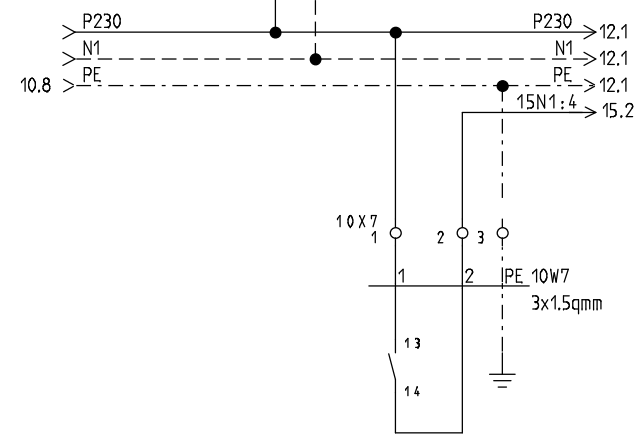

EW-SPERRE
KONTAKT GESCHLOSSEN
= BETRIEB

STRIEGA-THERM AG
STEUERUNG ZU WÄRMEPUMPE
LEGIONELLENHEIZUNG AWS-I 18 1L3.1

EINSPEISUNG

Projekt:
AWS-I 18_1L3.1 LH

Datum:
16.04.2018

Zeichnungsnummer:

Anlage:

Rev.:

Ort:

erstellt von:

Blatt: 10