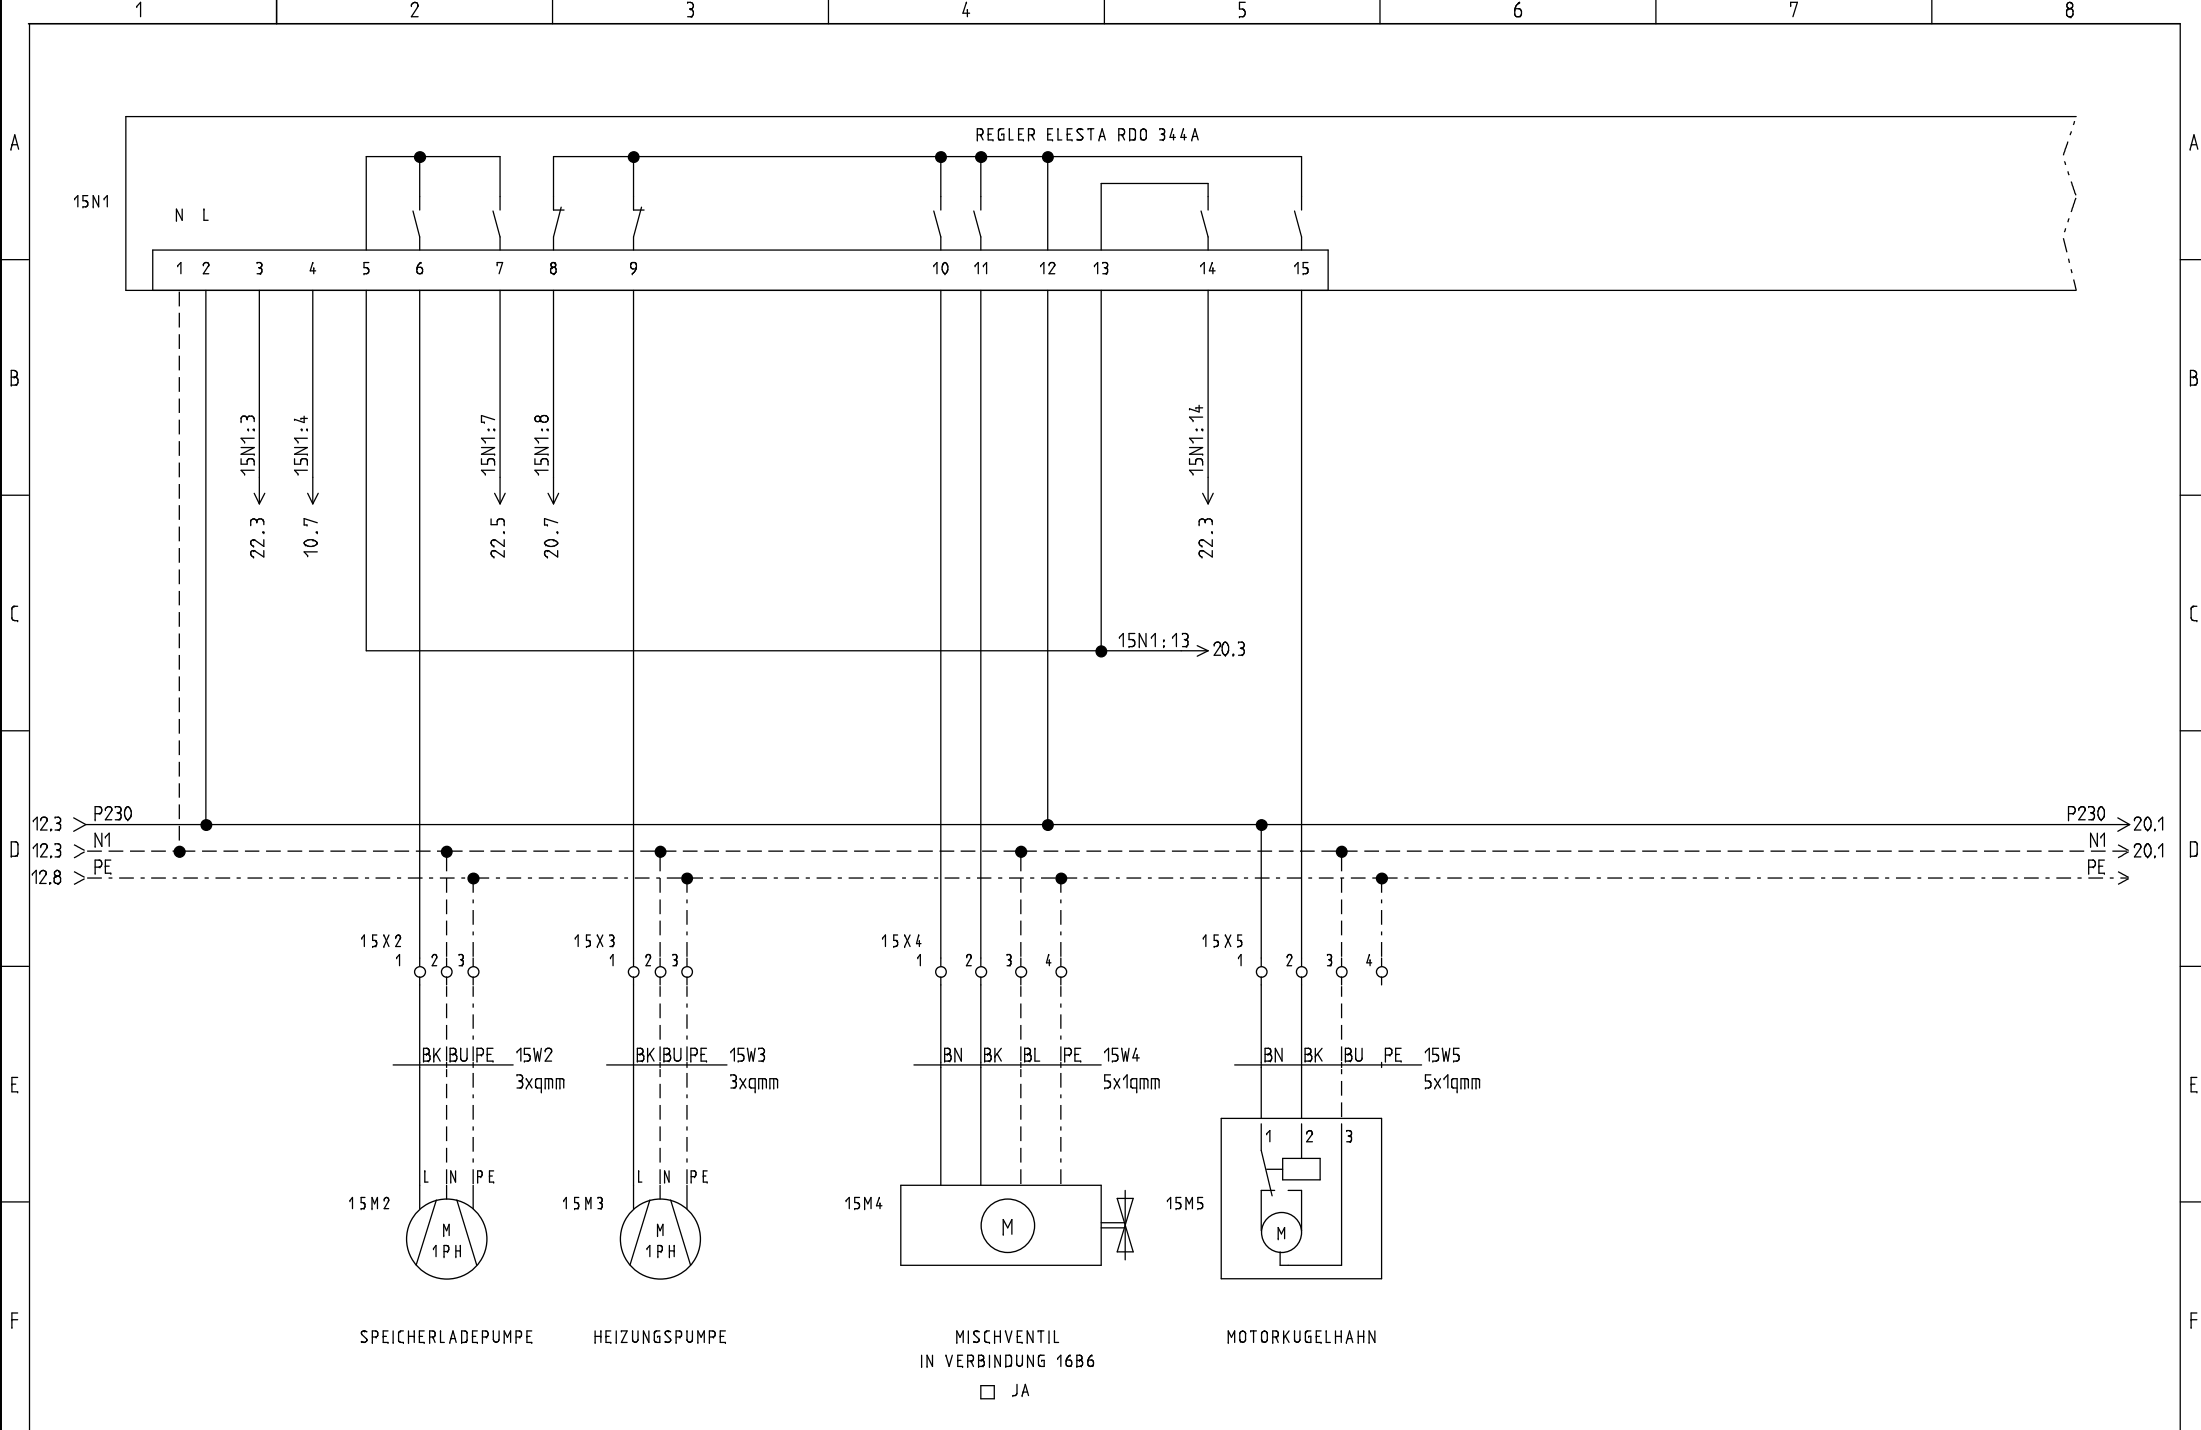

erstellt von:

Blatt: 10

REGLER ELESTA RDO 344A  
ANALOGE EINGÄNGE