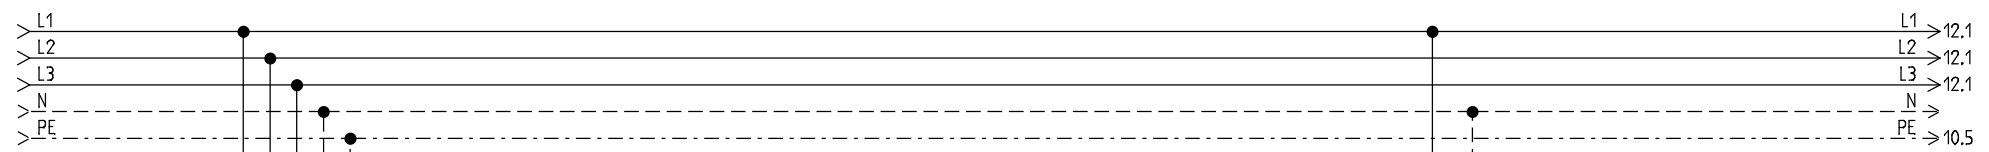

EINSPEISUNG
3X400/230VAC/9.2kW/50Hz
EMPFOHLENE ABSICHERUNG **20AT**
WÄRMEPUMPE MIT HEIZUNG
MINIMALE ABSICHERUNG 16AT
WÄRMEPUMPE OHNE HEIZUNG