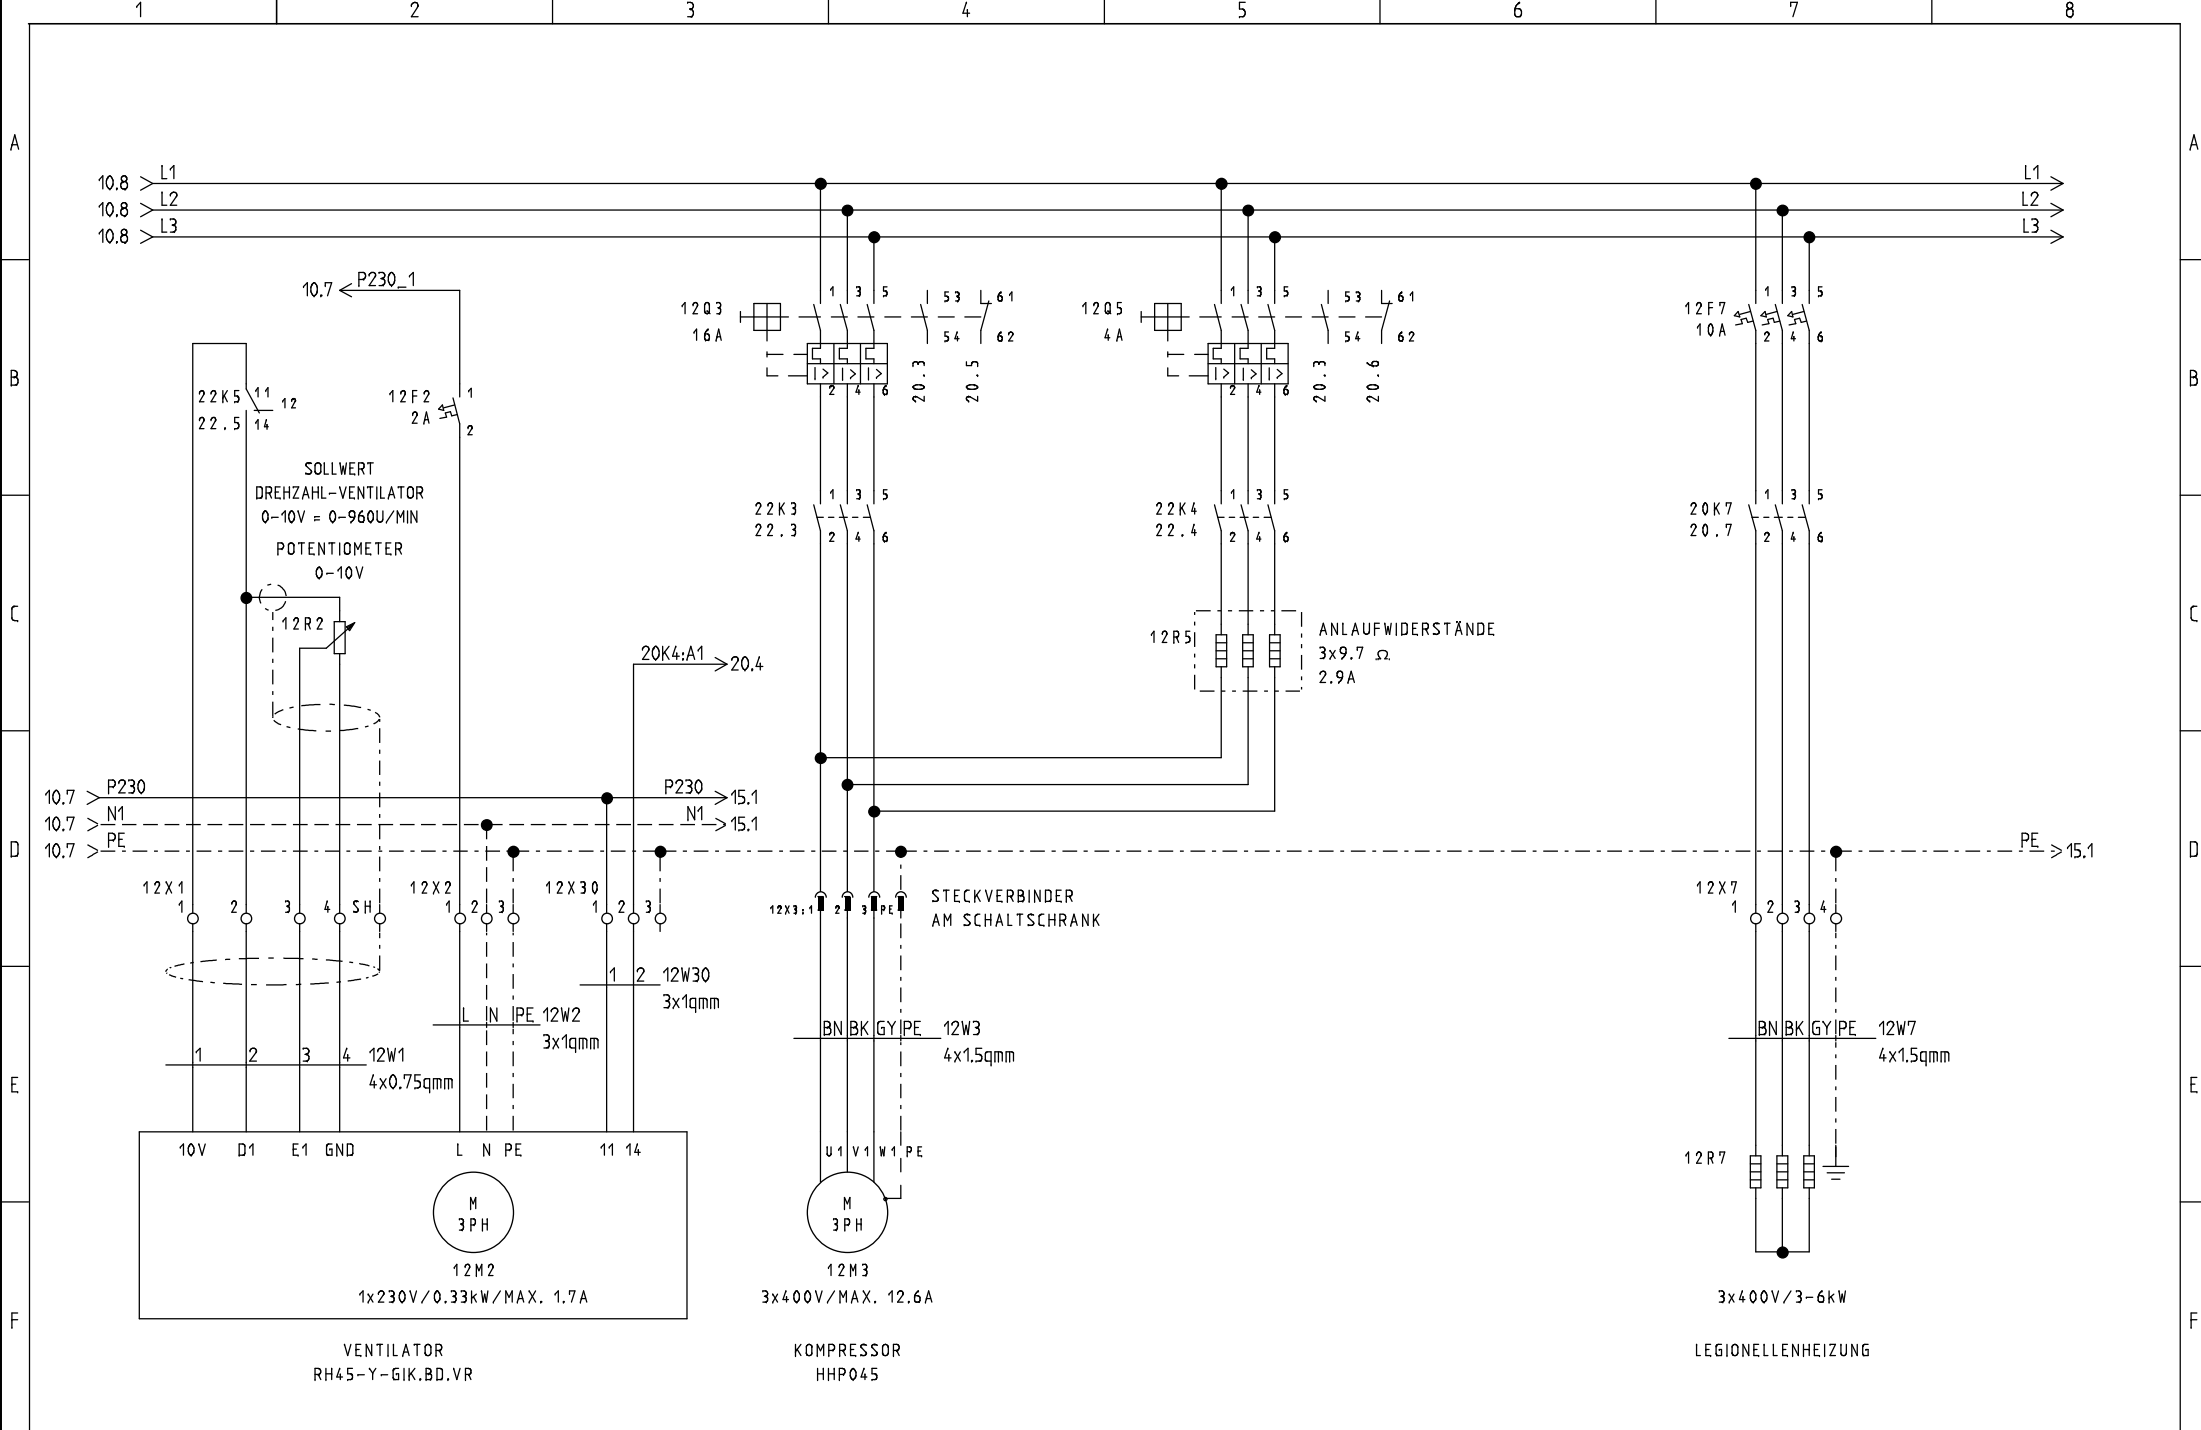

STRIEGA-THERM AG  
 STEUERUNG ZU WÄRMEPUMPE  
 LEGIONELLENHEIZUNG AWS-I 18 1L3.1

EINSPEISUNG

Projekt:  
 AWS-I 18\_1L3.1 LH

Datum:  
 16.04.2018

Zeichnungsnummer:

Anlage:

Rev.:

Ort:

erstellt von:

Blatt: 10

REGLER ELESTA RDO 344A  
ANALOGE EINGÄNGE