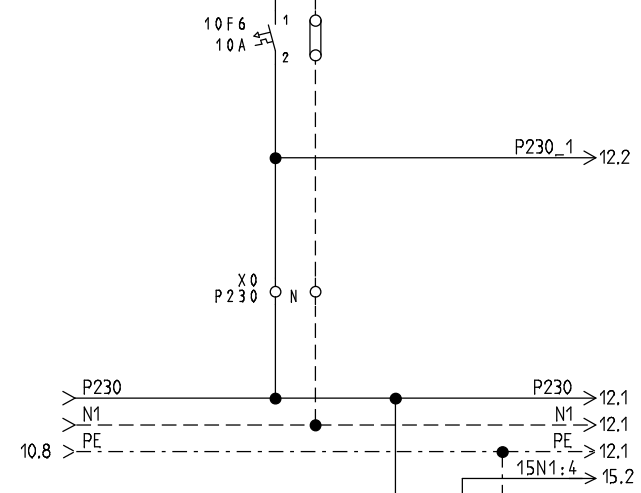

EW-SPERRE
KONTAKT GESCHLOSSEN
= BETRIEB

STRIEGA-THERM AG
STEUERUNG ZU WÄRMEPUMPE
LEGIONELLENHEIZUNG AWS-I 18 1L3.1

EINSPEISUNG

Projekt:
AWS-I 18_1L3.1 LH

Datum:
16.04.2018

Zeichnungsnummer:

Anlage:

Rev.:

Ort:

erstellt von:

Blatt: 10