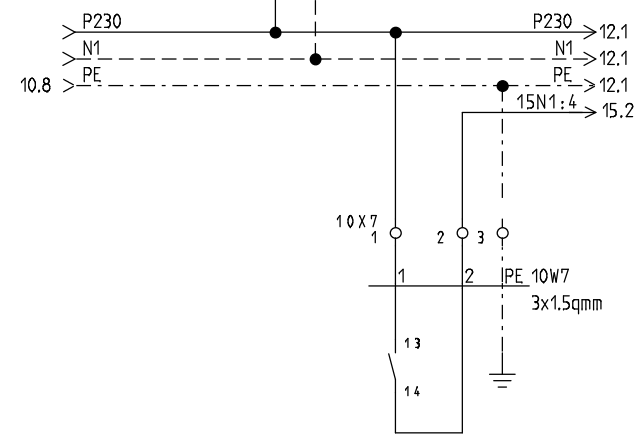

REVISIONS-DATUM:

STRIEGA-THERM AG
 STEUERUNG ZU WÄRMEPUMPE
 LEGIONELLENHEIZUNG AWS-I 18 1L8.1

DECKBLATT

Projekt:
 AWS-I 18_1L8.1 LH

Datum:
 16.04.2018

Zeichnungsnummer:

Anlage:

Rev.:
erstellt von:

Ort:
Blatt:

EINSPEISUNG
 3X400/230VAC/9.2kW/50Hz
 EMPFOHLENE ABSICHERUNG **20AT**
 WÄRMEPUMPE MIT HEIZUNG
 MINIMALE ABSICHERUNG 16AT
 WÄRMEPUMPE OHNE HEIZUNG

EW-SPERRE
 KONTAKT GESCHLOSSEN
 = BETRIEB

STRIEGA-THERM AG
 STEUERUNG ZU WÄRMEPUMPE
 LEGIONELLENHEIZUNG AWS-I 18 1L8.1