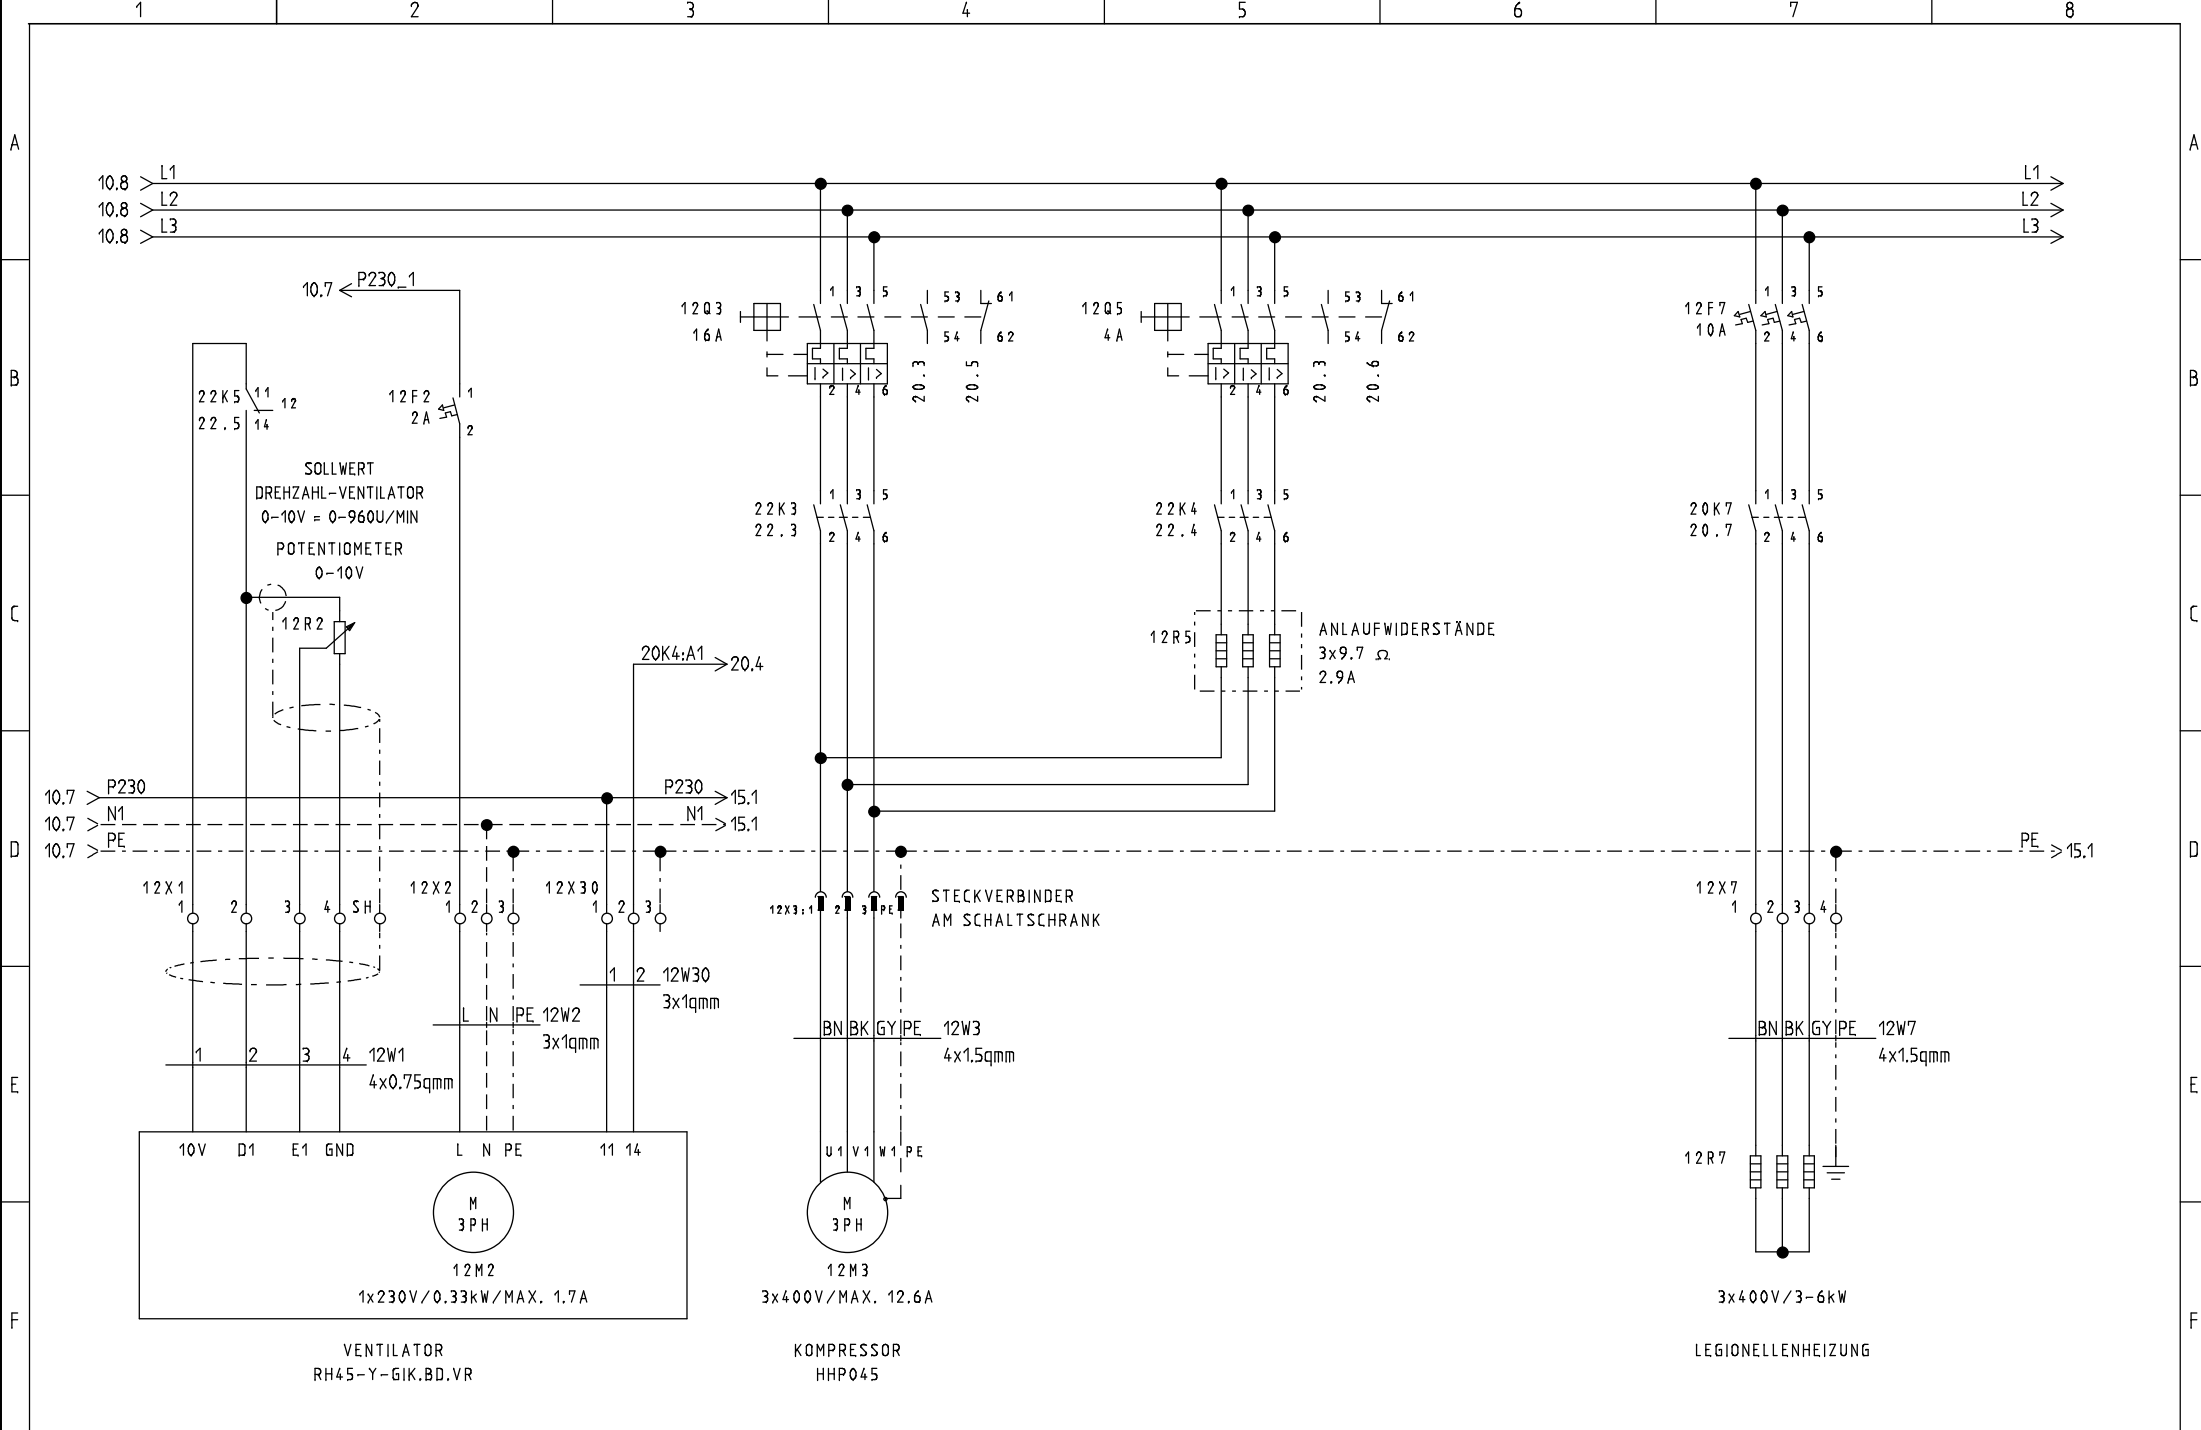

REVISIONS-DATUM:

STRIEGA-THERM AG
 STEUERUNG ZU WÄRMEPUMPE
 LEGIONELLENHEIZUNG AWS-I 18 1L8.1

DECKBLATT

Projekt:
 AWS-I 18_1L8.1 LH

Datum:
 16.04.2018

Zeichnungsnummer:

Anlage:

Rev.:
erstellt von:

Ort:
Blatt:

EINSPEISUNG
 3X400/230VAC/9.2kW/50Hz
 EMPFOHLENE ABSICHERUNG **20AT**
 WÄRMEPUMPE MIT HEIZUNG
 MINIMALE ABSICHERUNG 16AT
 WÄRMEPUMPE OHNE HEIZUNG

EW-SPERRE
 KONTAKT GESCHLOSSEN
 = BETRIEB

STRIEGA-THERM AG
 STEUERUNG ZU WÄRMEPUMPE
 LEGIONELLENHEIZUNG AWS-I 18 1L8.1

EINSPEISUNG

Projekt: AWS-I 18_1L8.1 LH	Zeichnungsnummer:	Rev.:	erstellt von:
Datum: 16.04.2018	Anlage:	Ort:	Blatt: 10

REGLER ELESTA RDO 344A
ANALOGE EINGÄNGE