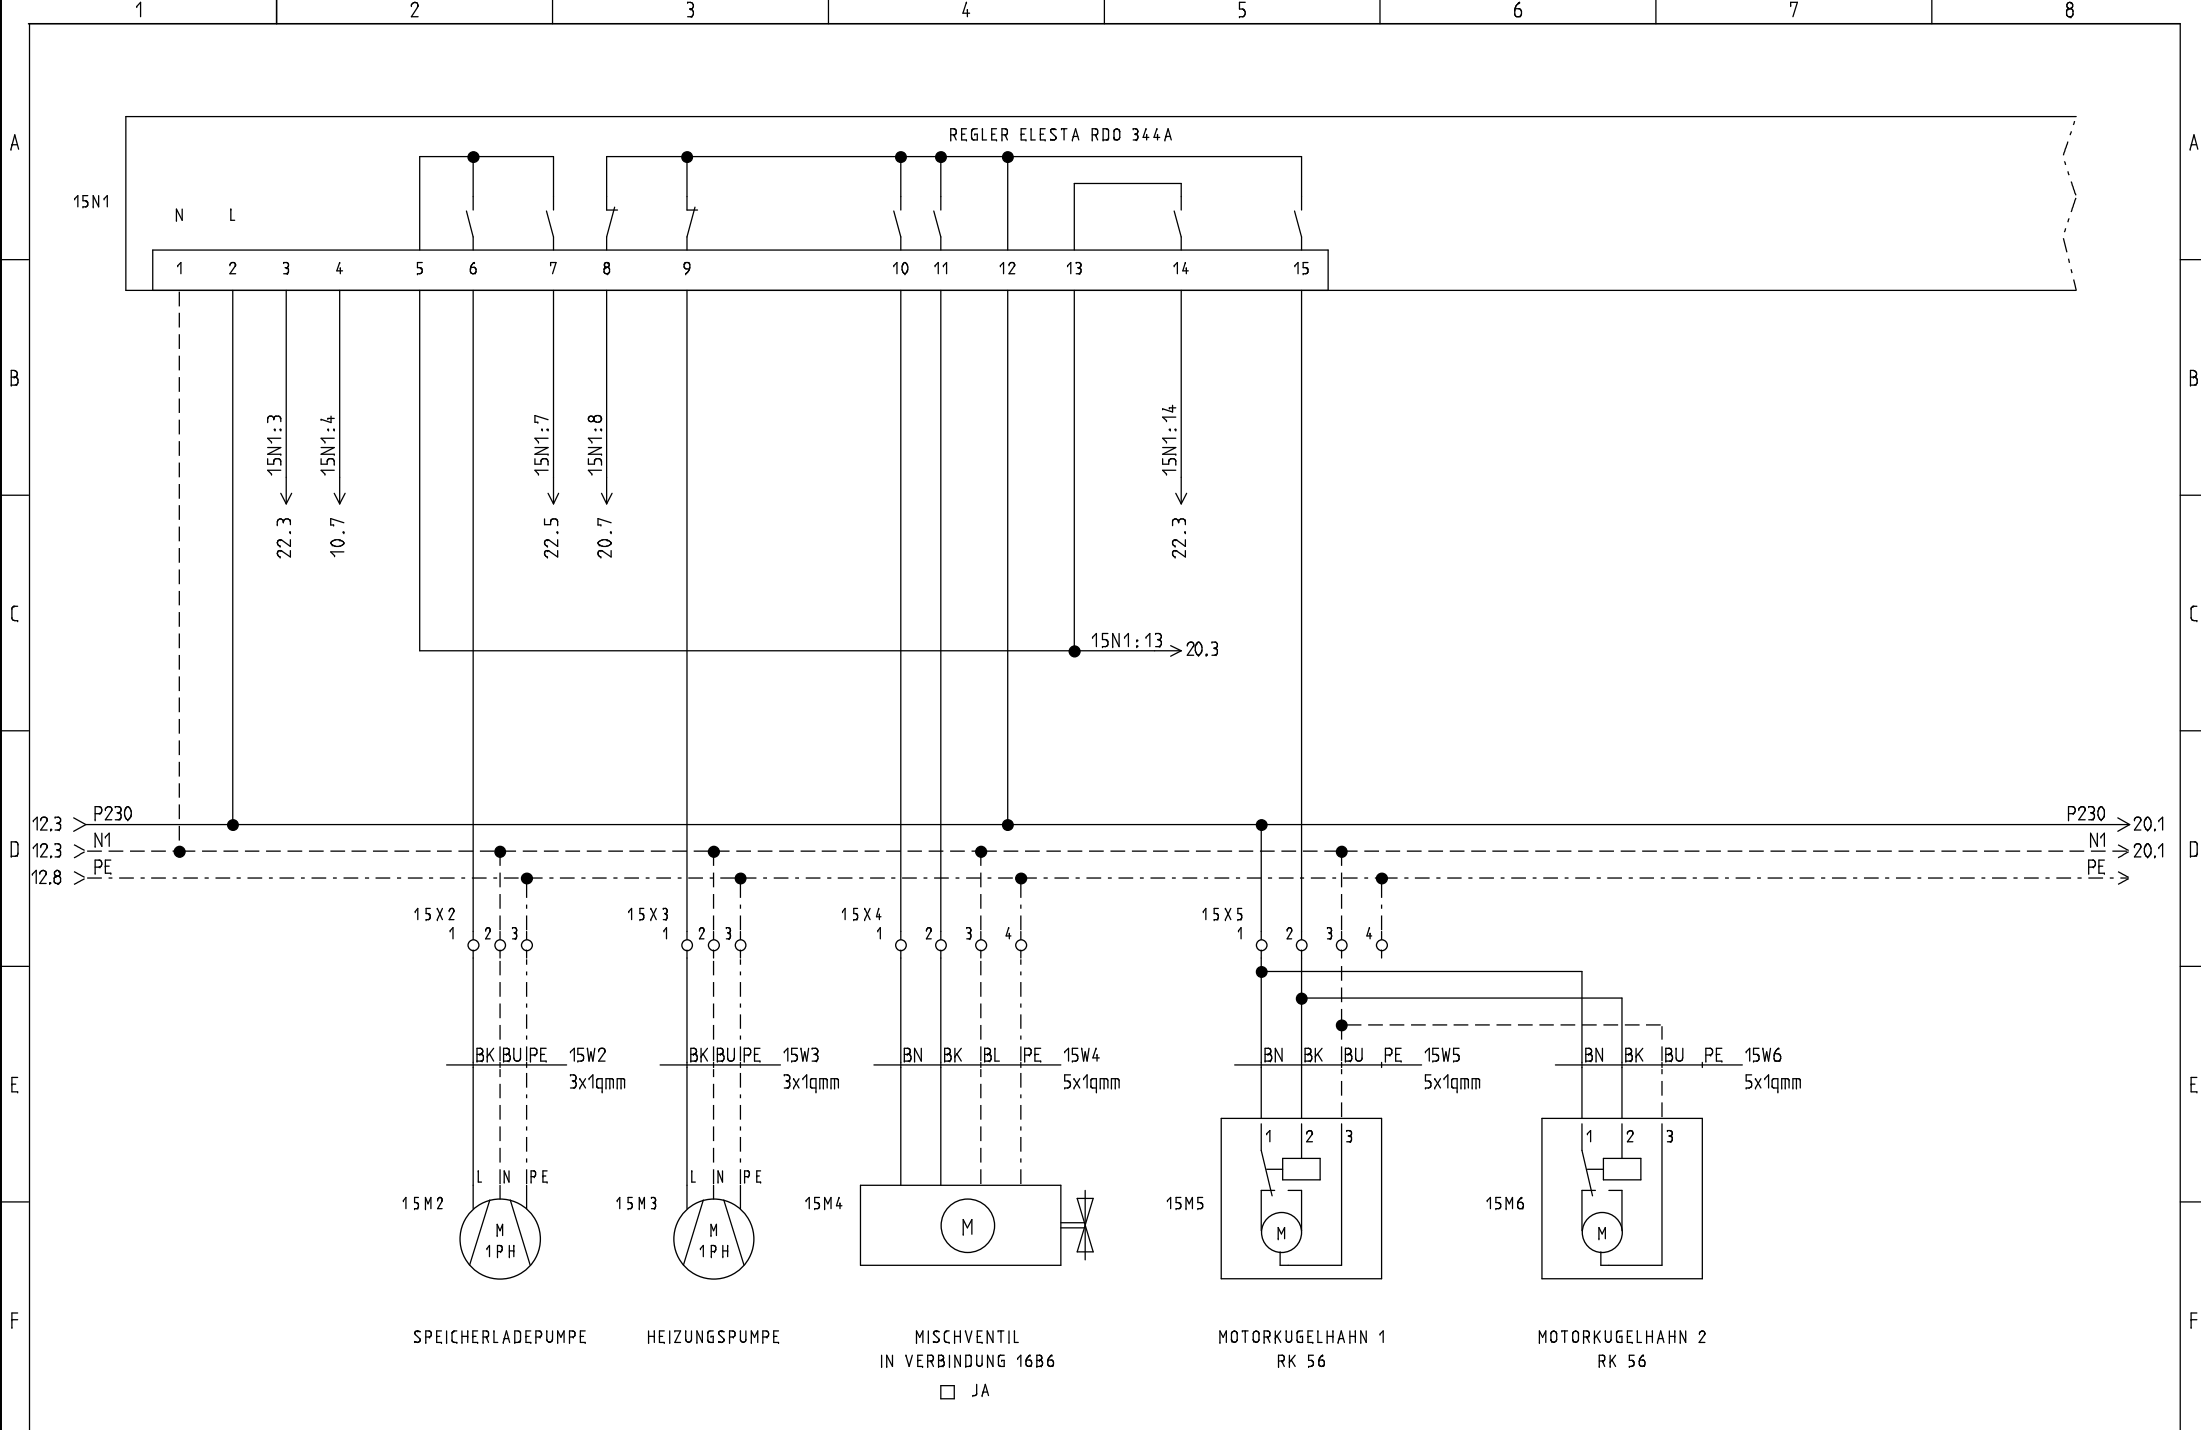

EINSPEISUNG

Projekt: AWS-I 18_1L8.1 LH	Zeichnungsnummer:	Rev.:	erstellt von:
Datum: 16.04.2018	Anlage:	Ort:	Blatt: 10

REGLER ELESTA RDO 344A
ANALOGE EINGÄNGE