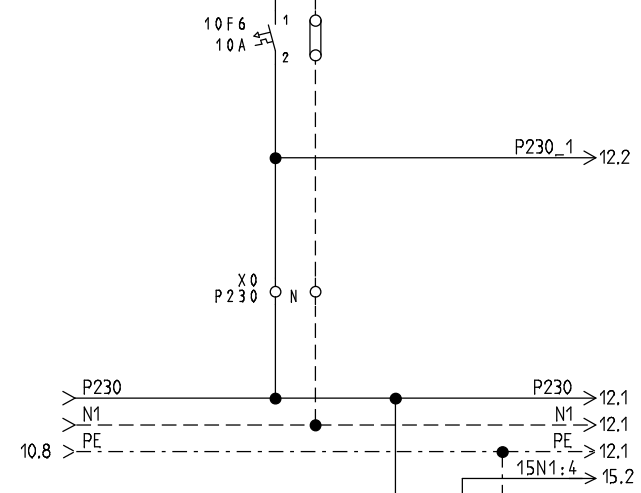

EW-SPERRE
KONTAKT GESCHLOSSEN
= BETRIEB

STRIEGA-THERM AG
STEUERUNG ZU WÄRMEPUMPE
LEGIONELLENHEIZUNG AWS-I 18 1L8.1

EINSPEISUNG

Projekt: AWS-I 18_1L8.1 LH	Zeichnungsnummer:	Rev.:	erstellt von:
Datum: 16.04.2018	Anlage:	Ort:	Blatt: 10