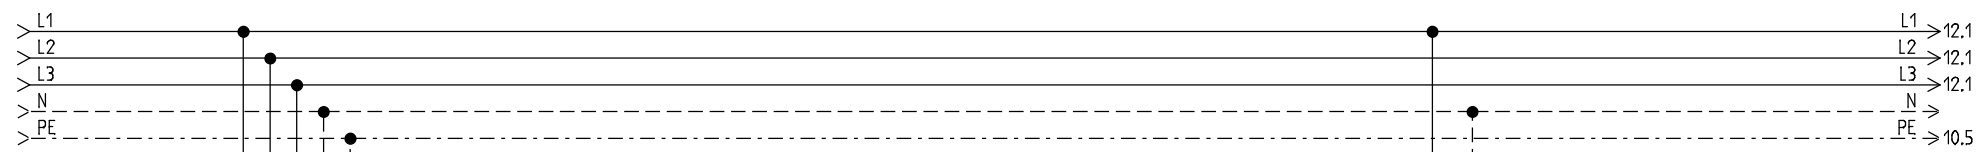

EINSPEISUNG
3X400/230VAC/9.2kW/50Hz
EMPFOHLENE ABSICHERUNG **20AT**
WÄRMEPUMPE MIT HEIZUNG
MINIMALE ABSICHERUNG 16AT
WÄRMEPUMPE OHNE HEIZUNG