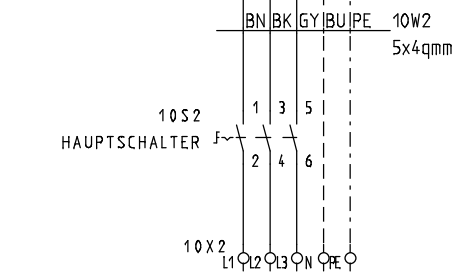

EINSPEISUNG
3X400/230VAC/9.2kW/50Hz
EMPFOHLENE ABSICHERUNG **20AT**
WÄRMEPUMPE MIT HEIZUNG
MINIMALE ABSICHERUNG 16AT
WÄRMEPUMPE OHNE HEIZUNG